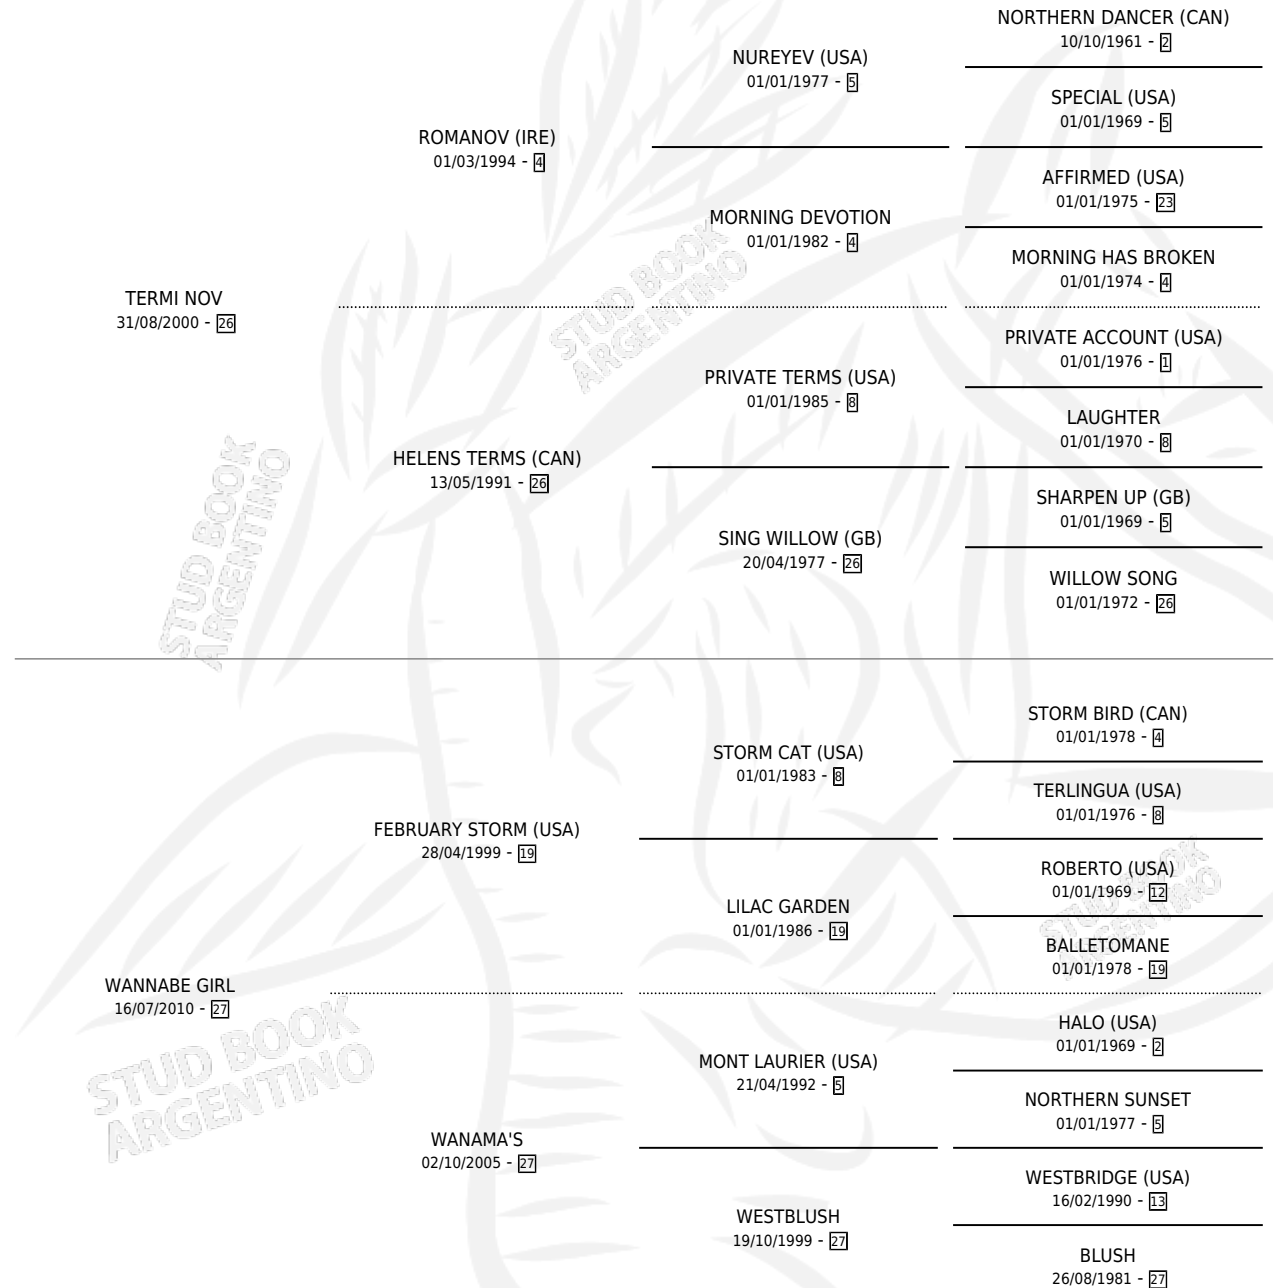

WANABE NOV

por **TERMI NOV** y **WANNABE GIRL** por **FEBRUARY STORM**
(USA)

Argentina · Hembra · Alazan · SP · 23/07/2015
Familia 27 · Volumen 42

ESTADO

TIPIFICACIÓN SANGUÍNEA	X
TIPIFICACIÓN POR ADN	✓
PASAPORTE	X
IDENTIFICACIÓN POR MICROCHIP	✓
REPRODUCTOR	X

Lugar de nacimiento: La Pesadilla

Criador: Castillo Jorge Omar

PEDIGREE

WANABE NOV

Datos oficiales del Stud Book Argentino

Documento generado el 11/05/2026

studbook.org.ar