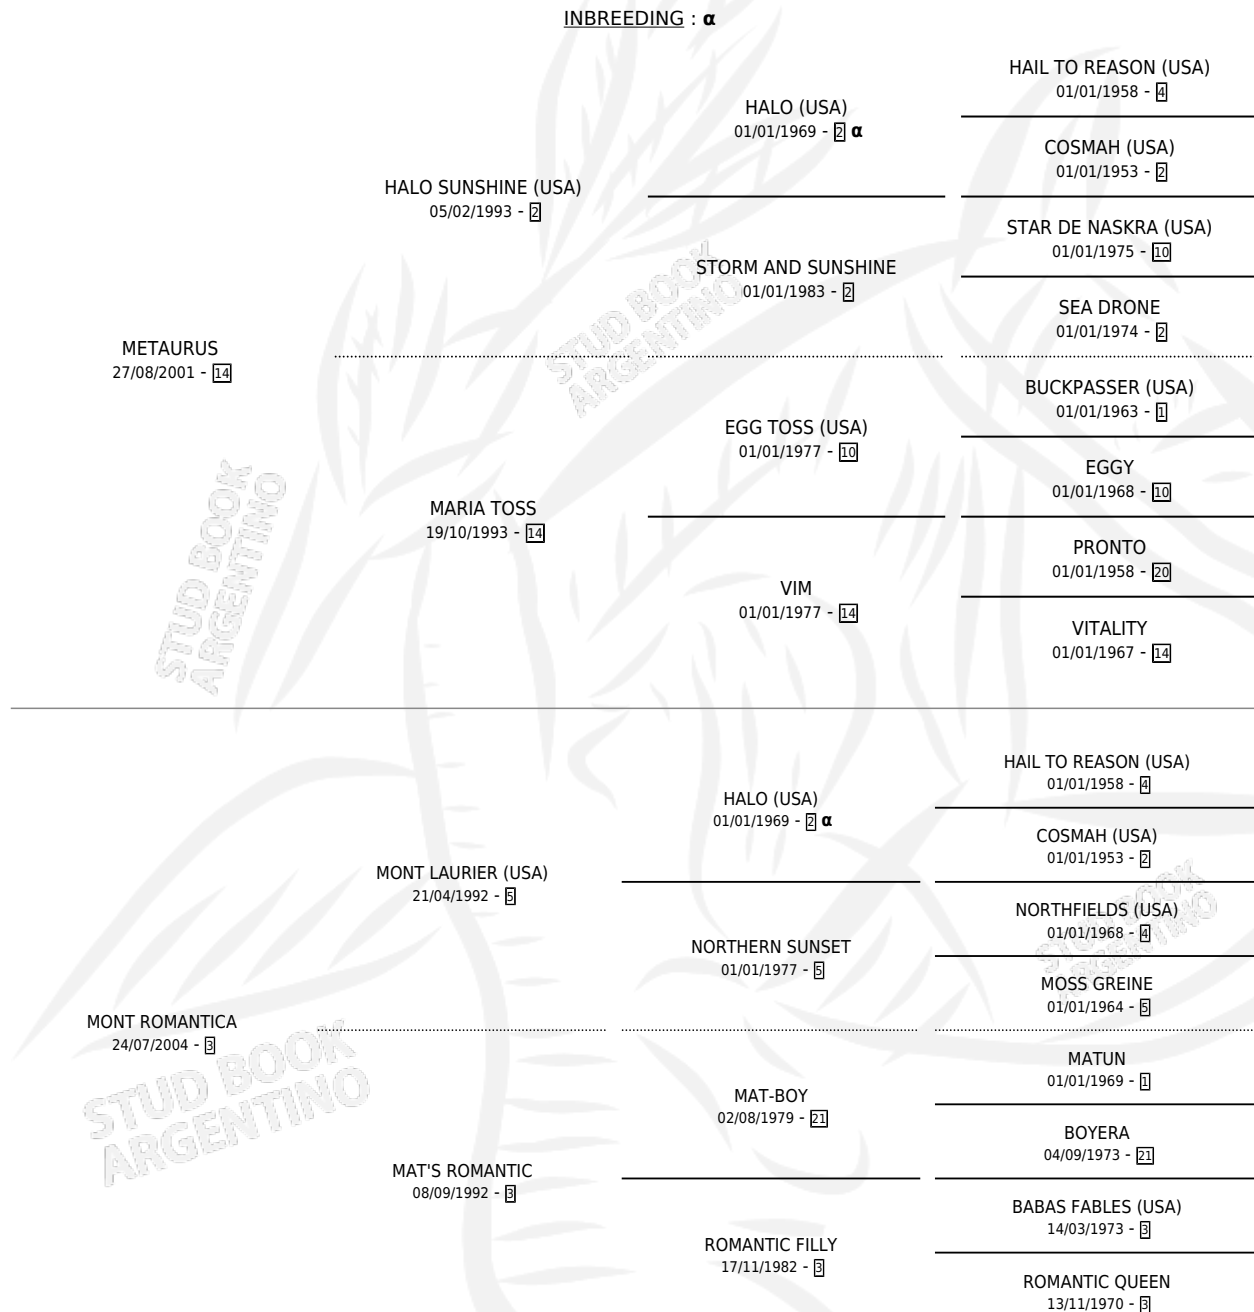

MONT TAURUS

por METAURUS y MONT ROMANTICA por MONT LAURIER (USA)

Argentina · Hembra · Zaino · SP · 03/09/2015
Familia 3-j · Volumen 42

ESTADO

TIPIFICACIÓN SANGUÍNEA	X
TIPIFICACIÓN POR ADN	✓
PASAPORTE	✓
IDENTIFICACIÓN POR MICROCHIP	✓
REPRODUCTOR	X

Lugar de nacimiento: La Pesadilla
Criador: Marino Diego Carlos

PEDIGREE

INBREEDING : α