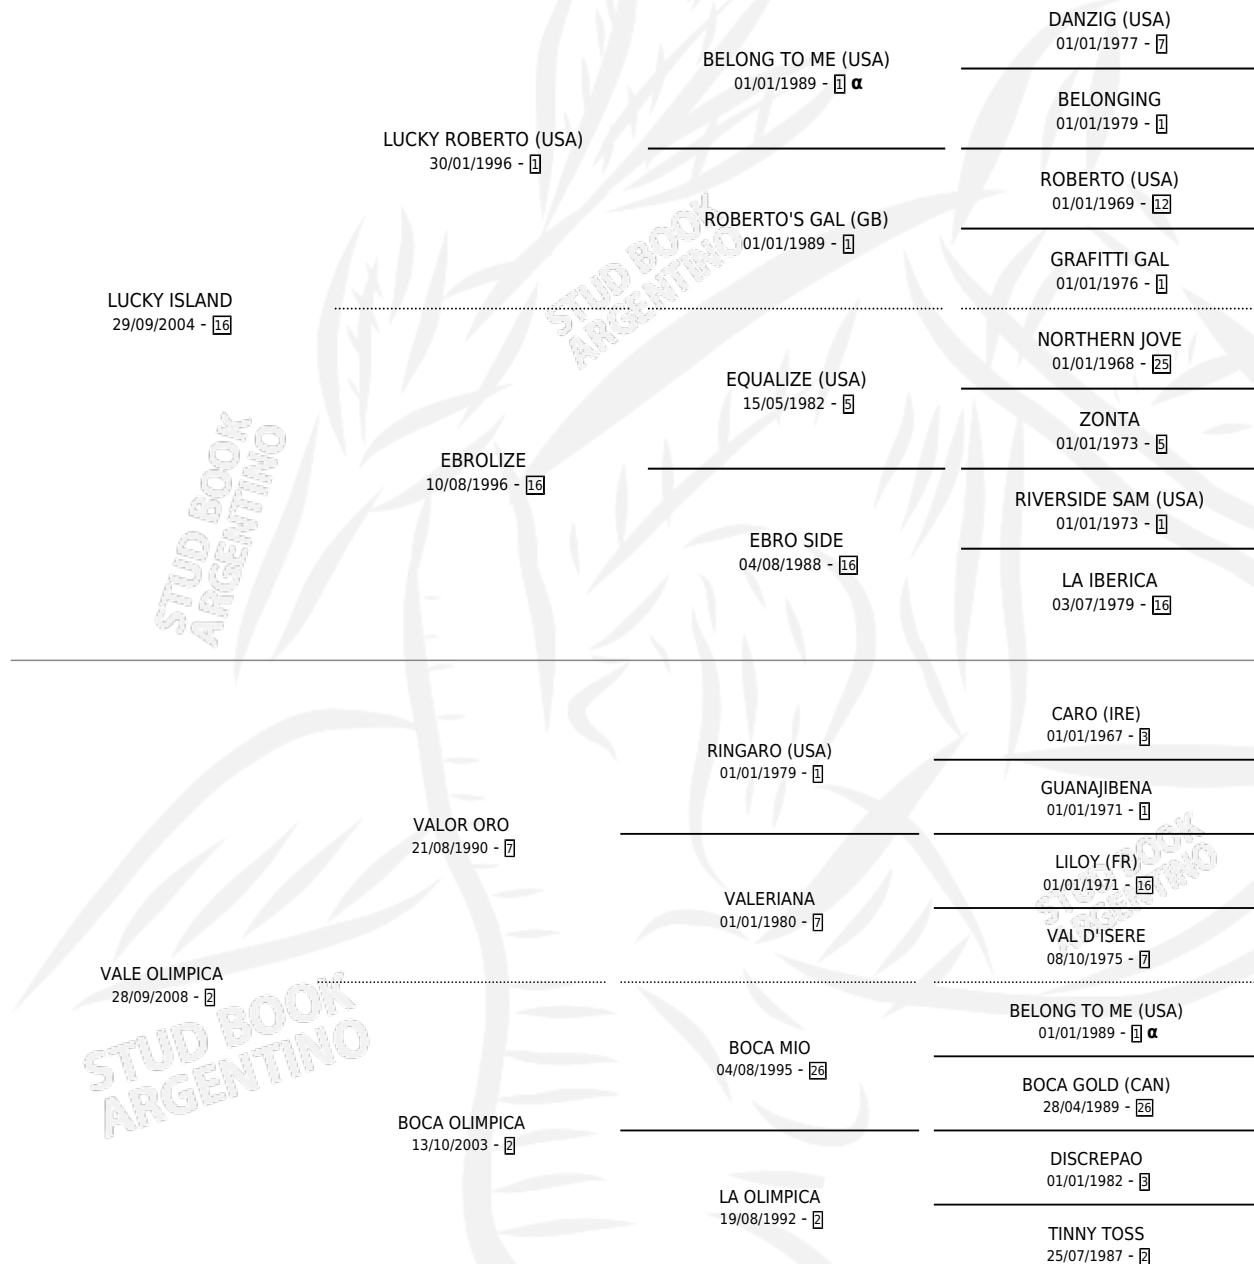

LUZ OLIMPICA

por LUCKY ISLAND y VALE OLIMPICA por VALOR ORO

Argentina · Hembra · Zaino · SP · 26/08/2015
Familia 2-n · Volumen 42

ESTADO

TIPIFICACIÓN SANGUÍNEA	X
TIPIFICACIÓN POR ADN	✓
PASAPORTE	✓
IDENTIFICACIÓN POR MICROCHIP	✓
REPRODUCTOR	X

Lugar de nacimiento: Alborada
Criador: Lagos Walter Hugo

PEDIGREE

INBREEDING : α

LUZ OLIMPICA

Datos oficiales del Stud Book Argentino

Documento generado el 10/05/2026

studbook.org.ar