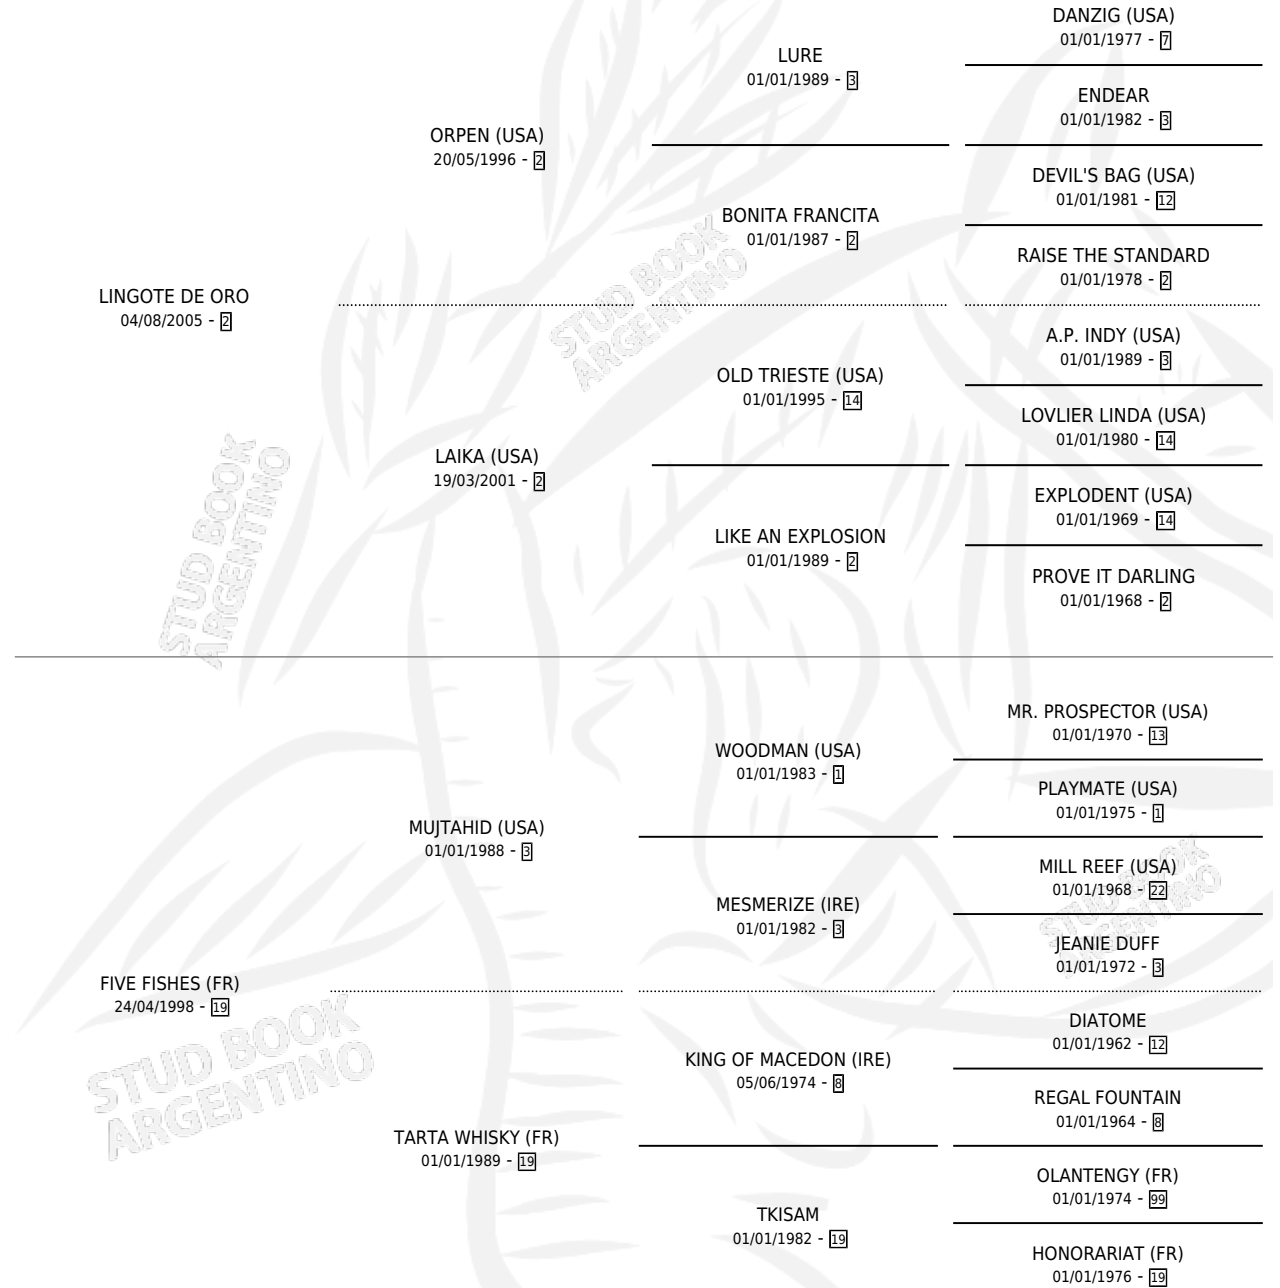

FISHER GOLD BUG

por LINGOTE DE ORO y FIVE FISHES (FR) por MUJTAHID (USA)

Argentina · Macho · Alazan · SP · 25/08/2015
Familia 19 · Volumen 42

ESTADO

TIPIFICACIÓN SANGUÍNEA	X
TIPIFICACIÓN POR ADN	✓
PASAPORTE	✓
IDENTIFICACIÓN POR MICROCHIP	✓
REPRODUCTOR	X

Lugar de nacimiento: La Leyenda De Areco
Criador: Fiadora S.A. y Winchell Thoroughbreds Llc

PEDIGREE