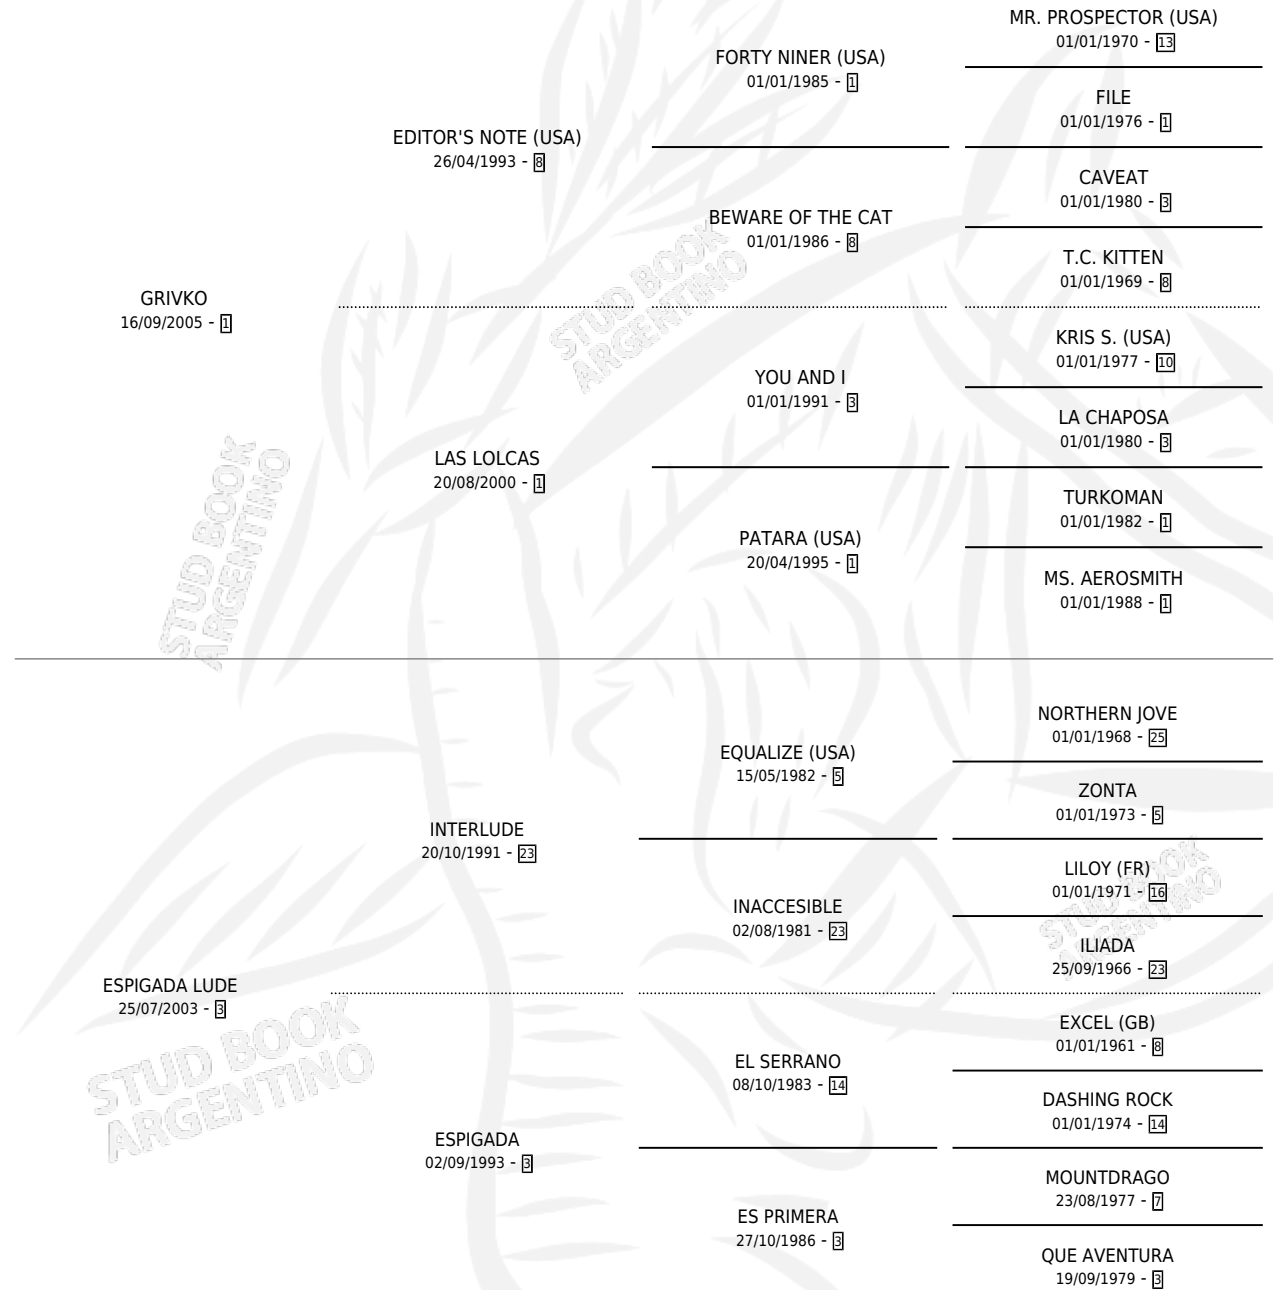

BROOKS

por GRIVKO y ESPIGADA LUDE por INTERLUDE

Argentina · Macho · Alazan · SP · 12/08/2015
Familia 3-n · Volumen 42

ESTADO

TIPIFICACIÓN SANGUÍNEA	X
TIPIFICACIÓN POR ADN	✓
PASAPORTE	X
IDENTIFICACIÓN POR MICROCHIP	✓
REPRODUCTOR	X

Lugar de nacimiento: La Carolina

Criador: La Carolina

PEDIGREE

BROOKS

Datos oficiales del Stud Book Argentino

Documento generado el 08/05/2026

studbook.org.ar