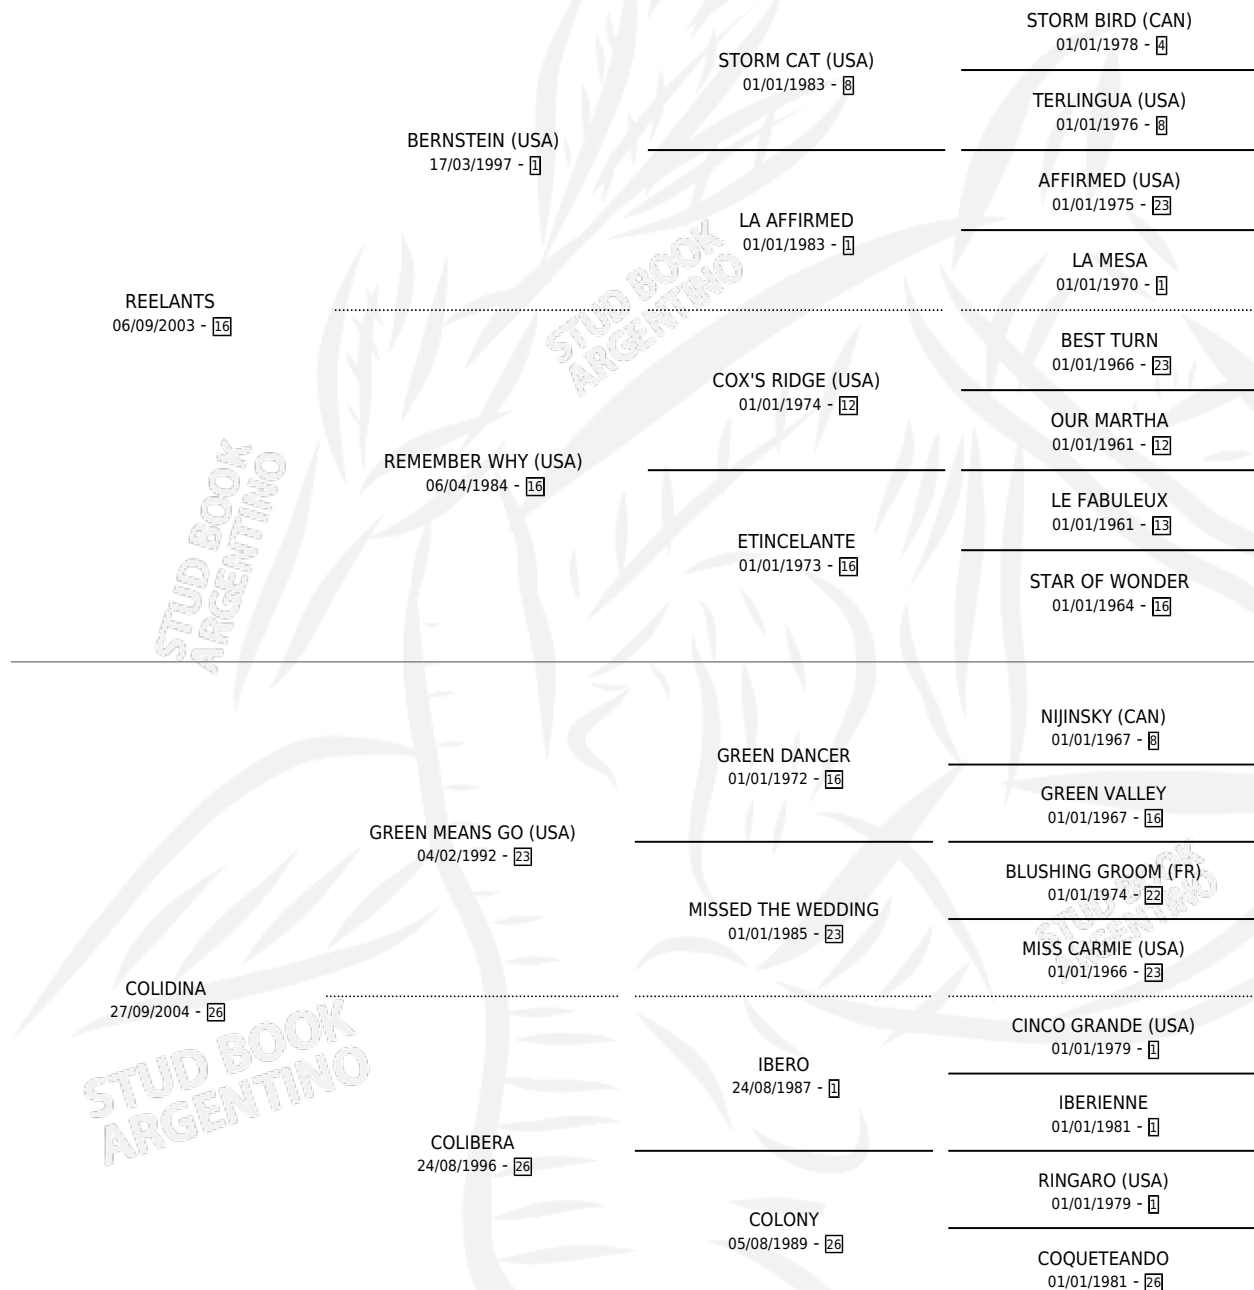

REE COMETA

por REELANTS y COLIDINA por GREEN MEANS GO (USA)

Argentina · Hembra · Alazan · SP · 21/08/2015
Familia 26 · Volumen 42

ESTADO

TIPIFICACIÓN SANGUÍNEA	X
TIPIFICACIÓN POR ADN	✓
PASAPORTE	✓
IDENTIFICACIÓN POR MICROCHIP	✓
REPRODUCTOR	✓

Lugar de nacimiento: Melipal
Criador: Melipal

PEDIGREE

CAMPAÑA

Solo carreras oficiales de Argentina

POR EDAD

EDAD	CC	1°	2°	3°	4°	5°	NP	CLC	CLG	CLCG1	CLGG1	IMPORTE	GANANCIA / CC
4 AÑOS	1	0	0	0	0	0	1	0	0	0	0	\$0	\$0
5 AÑOS	2	0	0	0	0	0	2	0	0	0	0	\$0	\$0
TOTALES	3	0	0	0	0	0	3	0	0	0	0	\$0	\$0
%		0.0%	0.0%	0.0%	0.0%	0.0%	100%	0.0%	0.0%	0.0%	0.0%		