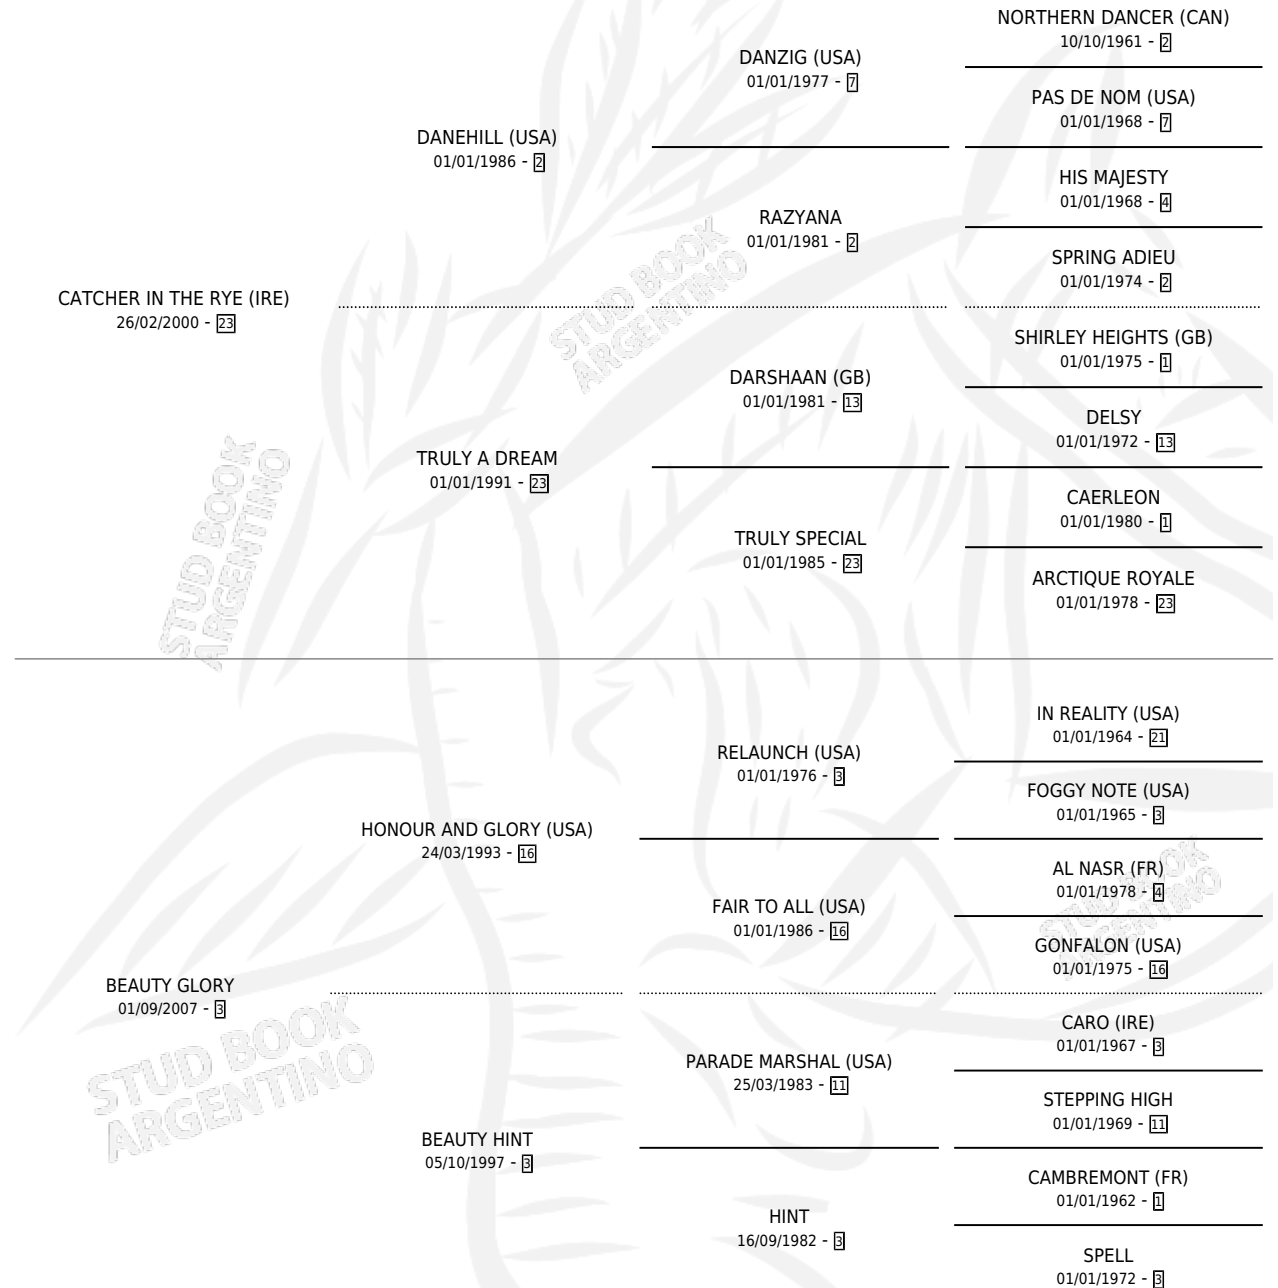

AMIGUITA BEAUTY

por **CATCHER IN THE RYE (IRE)** y **BEAUTY GLORY** por
HONOUR AND GLORY (USA)

Argentina · Hembra · Zaino · SP · 10/08/2015
Familia 3-f · Volumen 42

ESTADO

TIPIFICACIÓN SANGUÍNEA	X
TIPIFICACIÓN POR ADN	✓
PASAPORTE	✓
IDENTIFICACIÓN POR MICROCHIP	✓
REPRODUCTOR	✓

Lugar de nacimiento: Don Nico
Criador: Don Nico

~

HIJOS

	MACHOS	HEMBRAS
2 NACIERON	0	2
1 CORRIERON	0	1

SIN ACTUACIONES

PEDIGREE