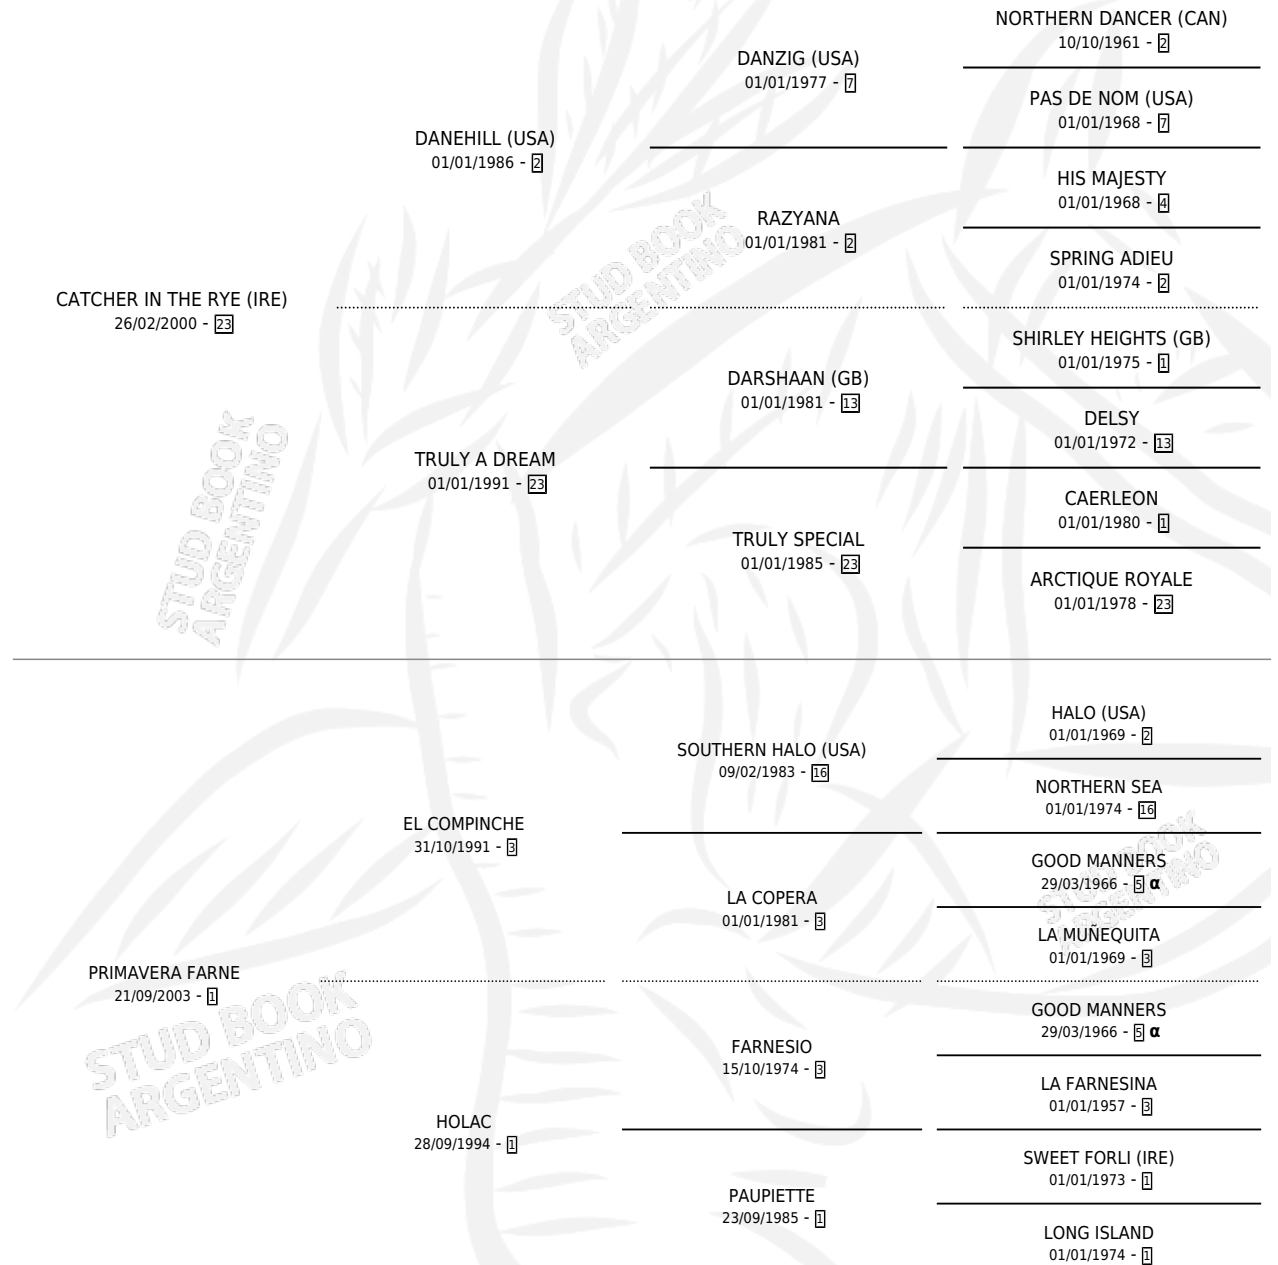

# AMIGUITO FARNE

por **CATCHER IN THE RYE (IRE)** y **PRIMAVERA FARNE** por **EL COMPINCHE**

Argentina · Macho · Zaino Doradillo · SP · 17/08/2015  
Familia 1-e · Volumen 42

## ESTADO

TIPIFICACIÓN SANGUÍNEA	X
TIPIFICACIÓN POR ADN	✓
PASAPORTE	✓
IDENTIFICACIÓN POR MICROCHIP	✓
REPRODUCTOR	X

**Lugar de nacimiento:** Don Nico

**Criador:** Don Nico

## PEDIGREE

**INBREEDING : α**