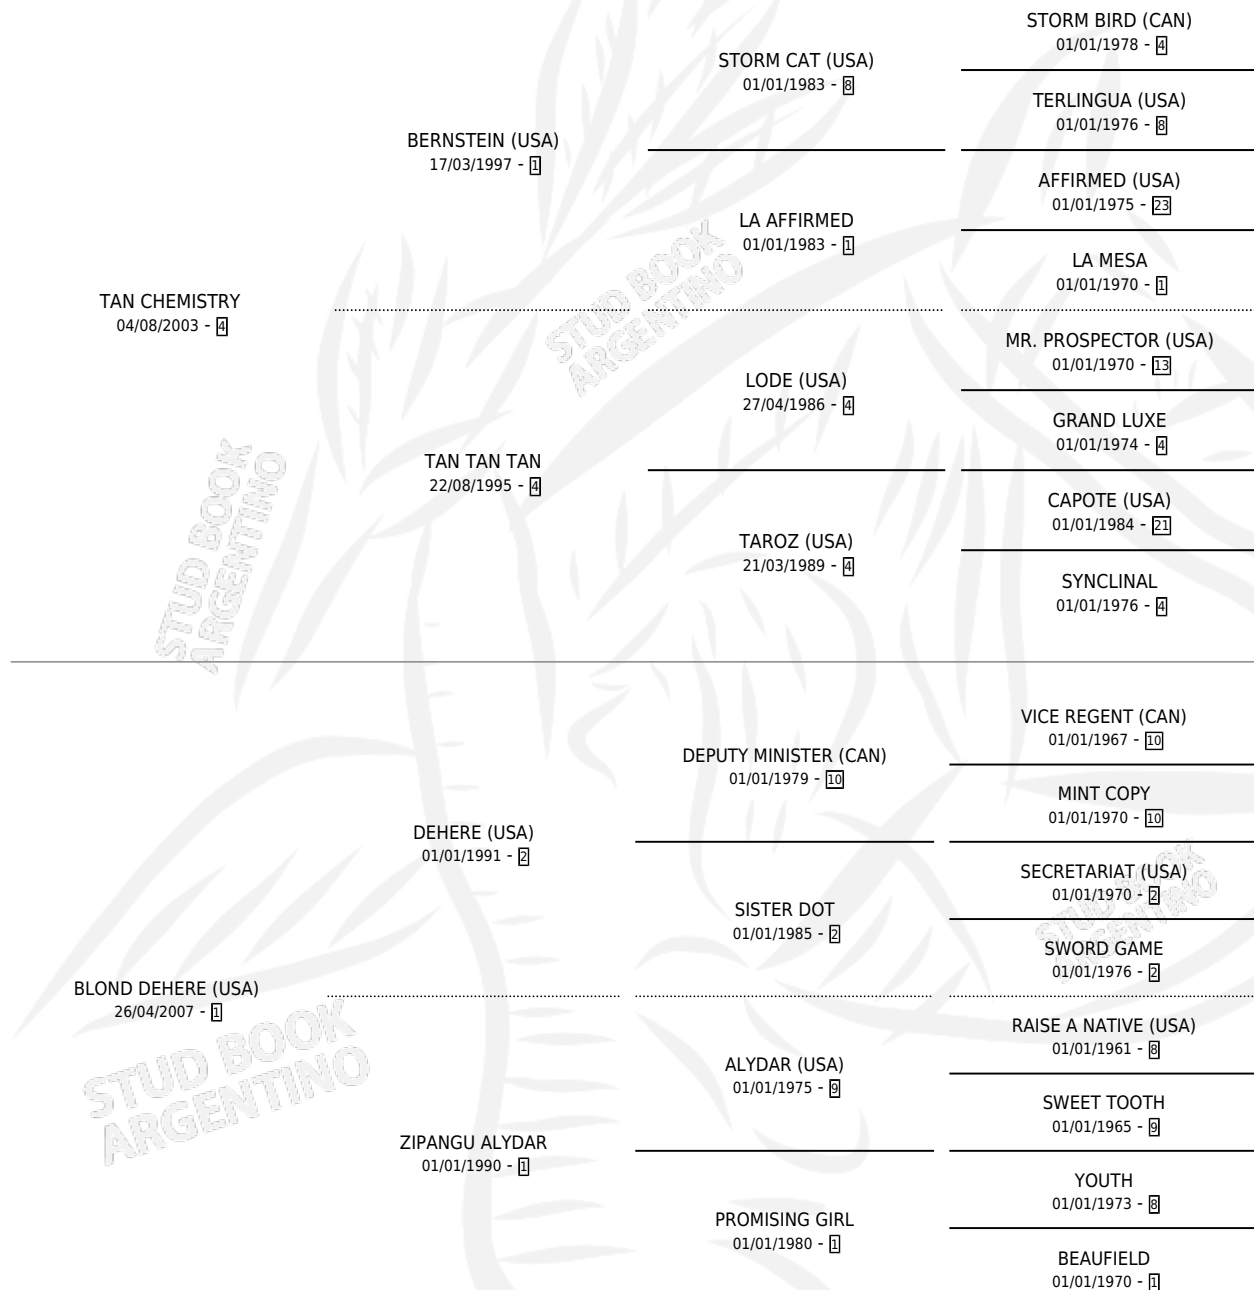

STARLITE LU

por **TAN CHEMISTRY** y **BLOND DEHERE (USA)** por **DEHERE (USA)**

Argentina · Hembra · Zaino Doradillo · SP · 03/11/2014
Familia 1-x · Volumen 42

ESTADO

TIPIFICACIÓN SANGUÍNEA	X
TIPIFICACIÓN POR ADN	✓
PASAPORTE	✓
IDENTIFICACIÓN POR MICROCHIP	✓
REPRODUCTOR	✓

Lugar de nacimiento: Campo particular
Criador: Auteri Franchi Lucia Maria

~

HIJOS

	MACHOS	HEMBRAS
2 NACIERON	0	2
SIN ACTUACIONES		

PEDIGREE

CAMPAÑA

Solo carreras oficiales de Argentina

POR EDAD