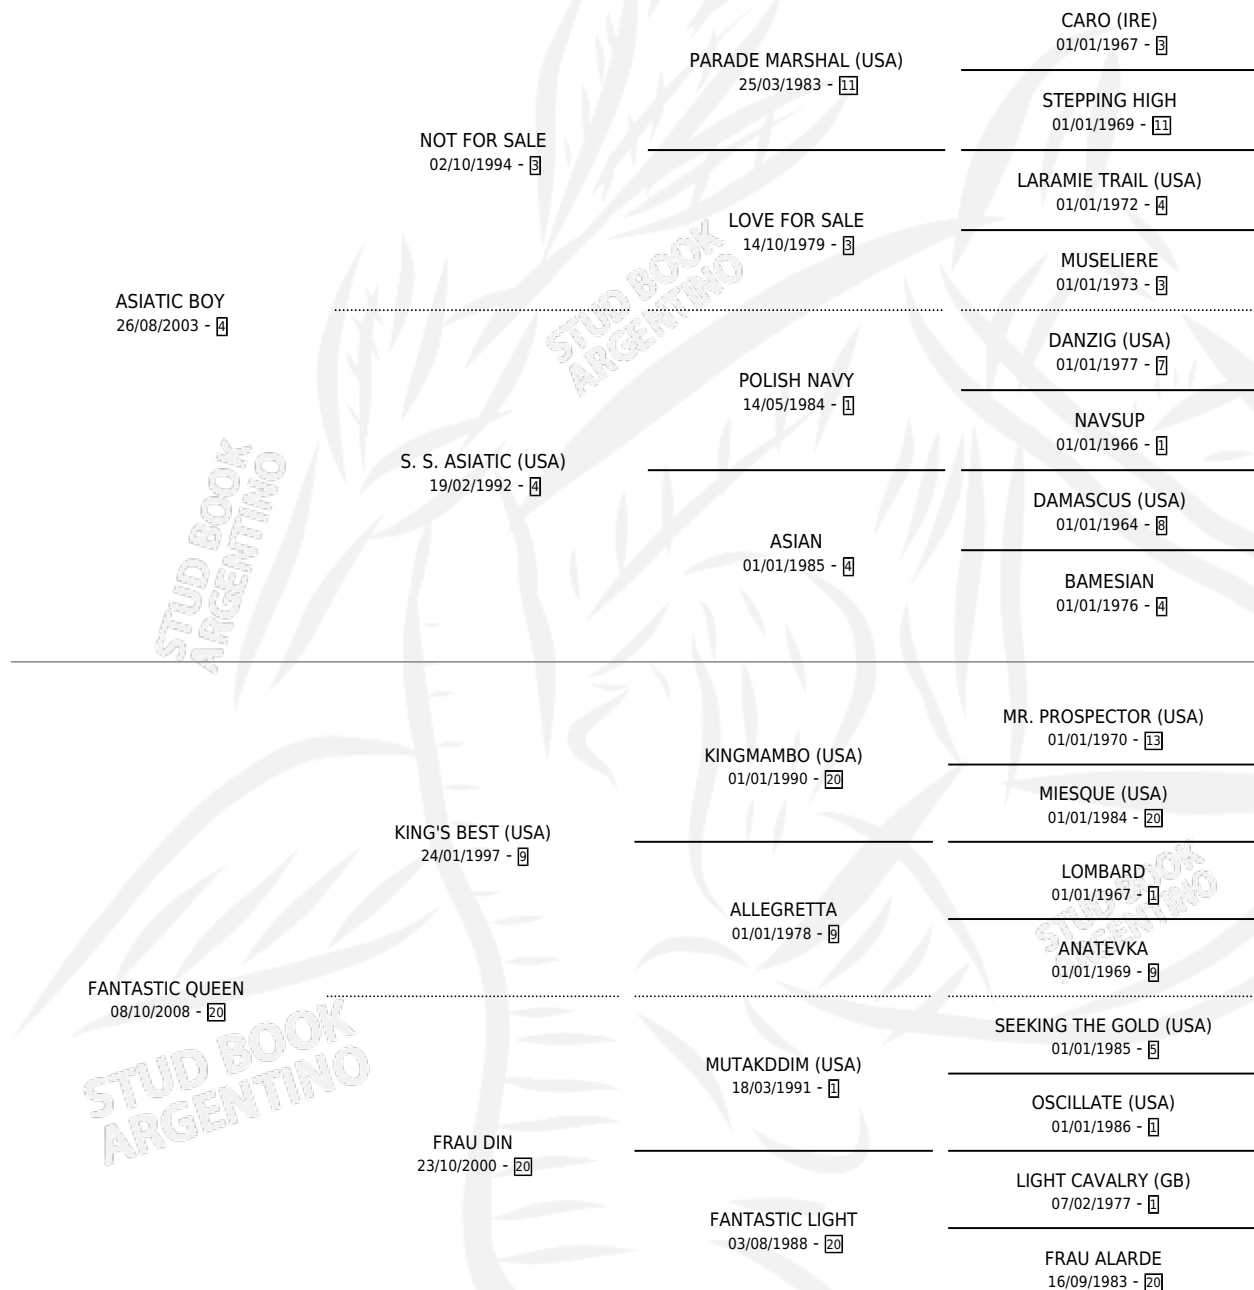

FUEGO ASIATICO

por ASIATIC BOY y FANTASTIC QUEEN por KING'S BEST (USA)

Argentina · Macho · Alazan · SP · 22/08/2015
Familia 20 · Volumen 42

ESTADO

TIPIFICACIÓN SANGUÍNEA	X
TIPIFICACIÓN POR ADN	✓
PASAPORTE	✓
IDENTIFICACIÓN POR MICROCHIP	✓
REPRODUCTOR	X

Lugar de nacimiento: Rancho Grande
Criador: Rancho Grande

PEDIGREE

CAMPAÑA

Solo carreras oficiales de Argentina

POR EDAD

EDAD	CC	1°	2°	3°	4°	5°	NP	CLC	CLG	CLCG1	CLGG1	IMPORTE	GANANCIA / CC
3 AÑOS	3	0	0	0	0	0	3	0	0	0	0	\$0	\$0
4 AÑOS	6	0	0	0	1	0	5	0	0	0	0	\$12,000	\$2,000
TOTALES	9	0	0	0	1	0	8	0	0	0	0	\$12,000	\$1,333
%		0.0%	0.0%	0.0%	11.1%	0.0%	88.9%	0.0%	0.0%	0.0%	0.0%		