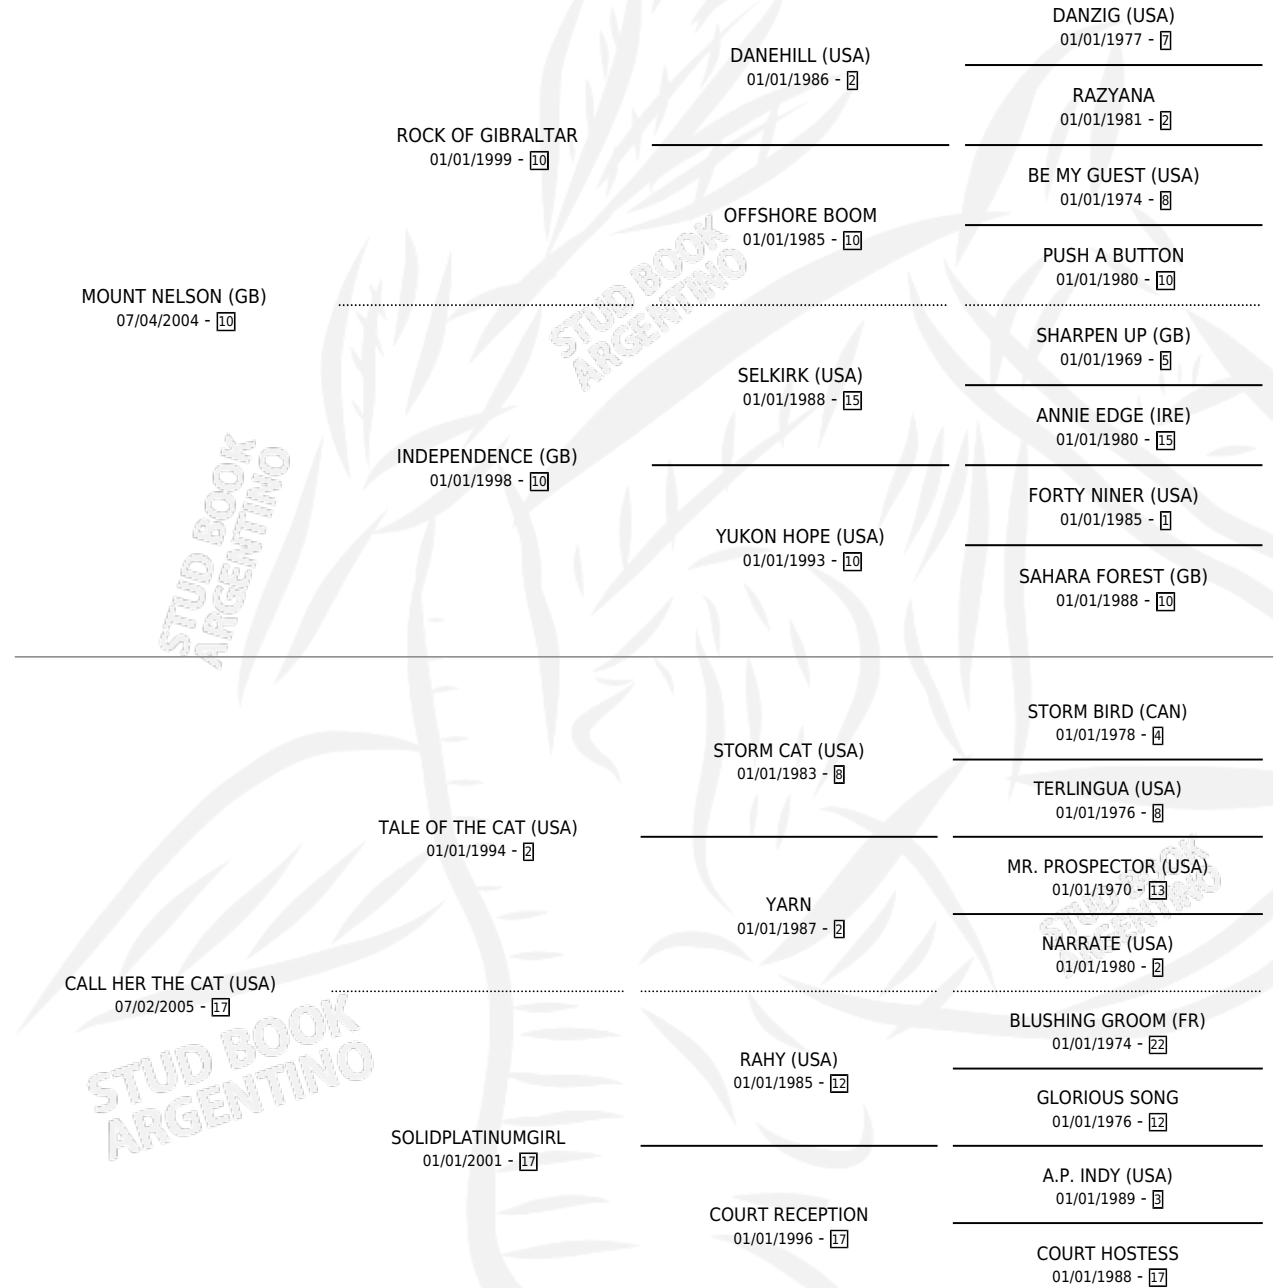

CARA DE CARATULA

por MOUNT NELSON (GB) y CALL HER THE CAT (USA) por
TALE OF THE CAT (USA)

Argentina · Macho · Zaino · SP · 31/07/2015
Familia 17-b · Volumen 42

ESTADO

TIPIFICACIÓN SANGUÍNEA	X
TIPIFICACIÓN POR ADN	✓
PASAPORTE	✓
IDENTIFICACIÓN POR MICROCHIP	✓
REPRODUCTOR	X

Lugar de nacimiento: Abolengo
Criador: Bioart S. A.

PEDIGREE

CARA DE CARATULA

Datos oficiales del Stud Book Argentino

Documento generado el 14/05/2026

studbook.org.ar