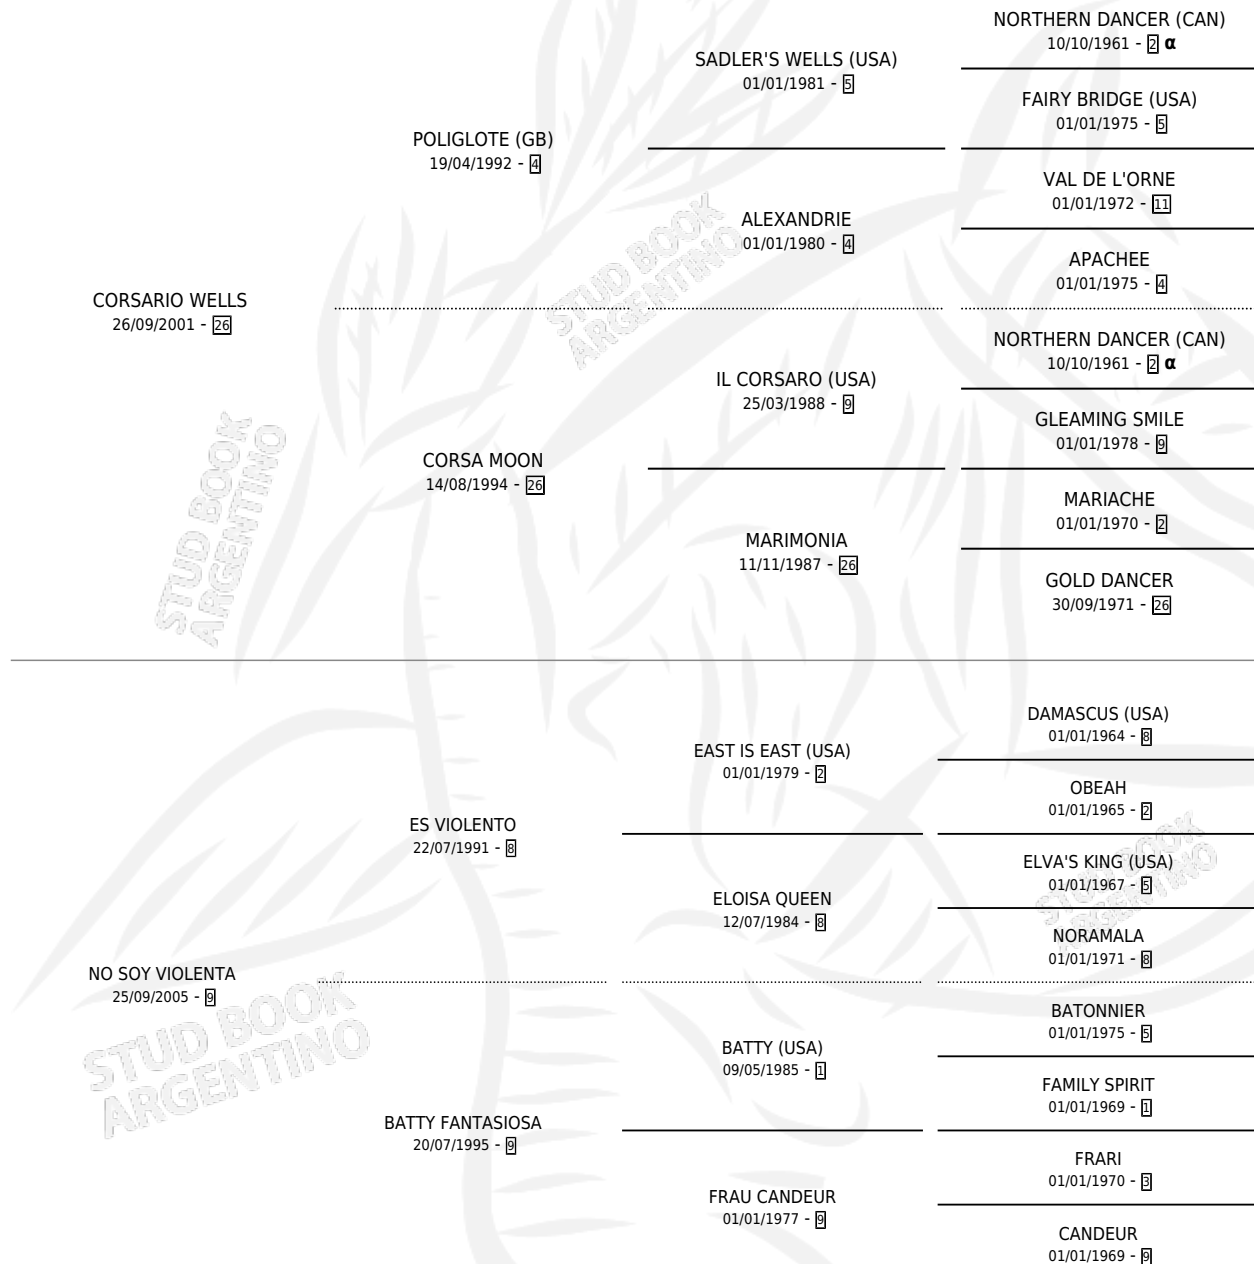

VIOLENTA WELL'S

por **CORSARIO WELLS** y **NO SOY VIOLENTA** por **ES VIOLENTO**

Argentina · Hembra · Zaino · SP · 30/07/2015
Familia 9-g · Volumen 42

ESTADO

TIPIFICACIÓN SANGUÍNEA	X
TIPIFICACIÓN POR ADN	X
PASAPORTE	X
IDENTIFICACIÓN POR MICROCHIP	X
REPRODUCTOR	X

Lugar de nacimiento: Beclajor
Criador: Beclajor

PEDIGREE

INBREEDING : α

VIOLENTA WELL'S

Datos oficiales del Stud Book Argentino

Documento generado el 10/05/2026

studbook.org.ar