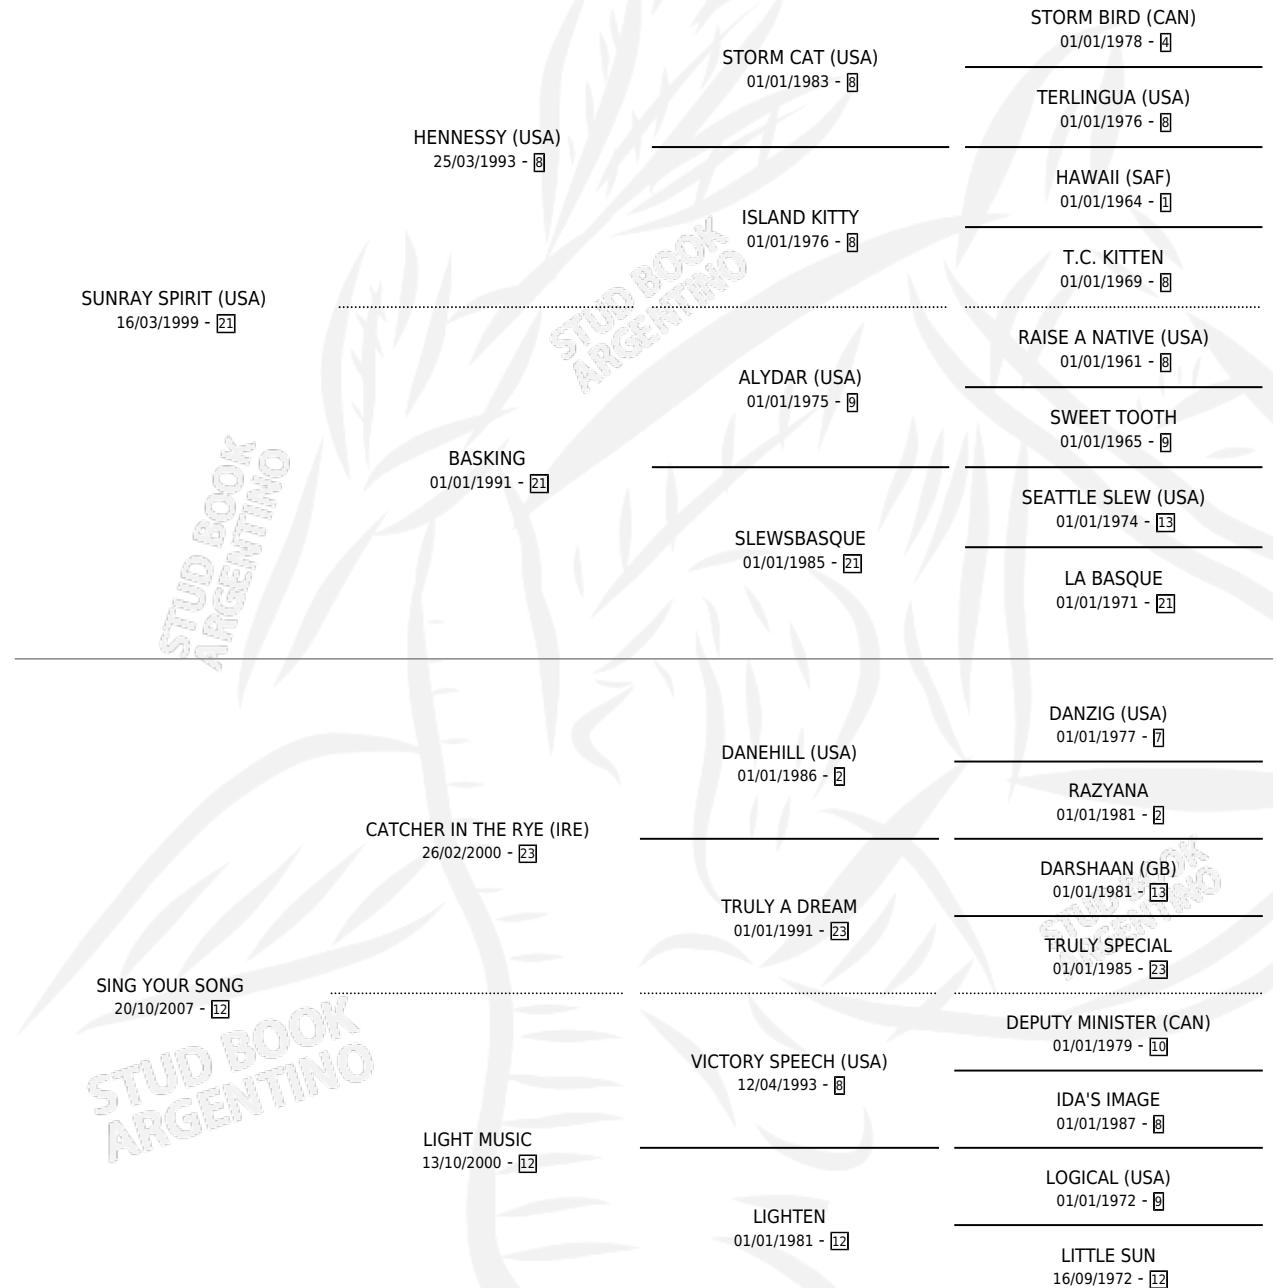

WIPHALA

por **SUNRAY SPIRIT (USA)** y **SING YOUR SONG** por
CATCHER IN THE RYE (IRE)

Argentina · Hembra · Zaino · SP · 24/08/2015
Familia 12-d · Volumen 42

ESTADO

TIPIFICACIÓN SANGUÍNEA	X
TIPIFICACIÓN POR ADN	✓
PASAPORTE	✓
IDENTIFICACIÓN POR MICROCHIP	✓
REPRODUCTOR	✓

Lugar de nacimiento: La Nobleza
Criador: Alvarez Luque Agustin Alejandro

PEDIGREE

CAMPAÑA

Solo carreras oficiales de Argentina

POR EDAD

EDAD	CC	1°	2°	3°	4°	5°	NP	CLC	CLG	CLCG1	CLGG1	IMPORTE	GANANCIA / CC
3 AÑOS	2	0	0	0	0	0	2	0	0	0	0	\$0	\$0
TOTALES	2	0	0	0	0	0	2	0	0	0	0	\$0	\$0
%		0.0%	0.0%	0.0%	0.0%	0.0%	100%	0.0%	0.0%	0.0%	0.0%		