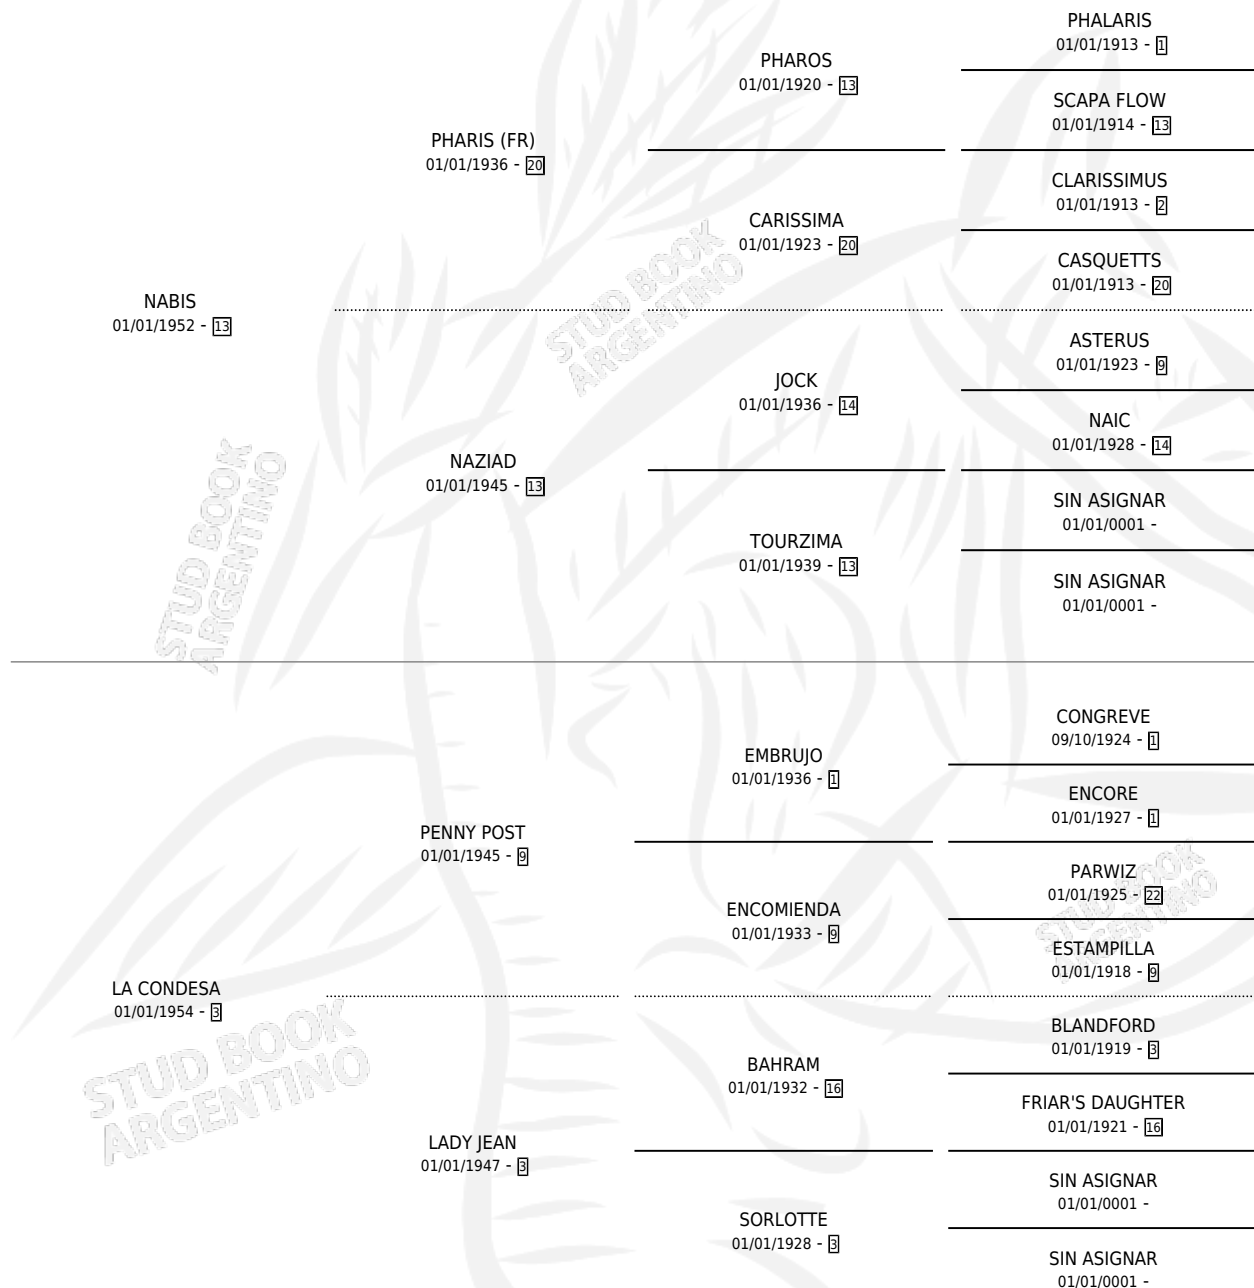

LEZNA

por NABIS y LA CONDESA por PENNY POST

Argentina · Hembra · Zaino · SP · 14/08/1963
Familia 3-I · Volumen 25

ESTADO

TIPIFICACIÓN SANGUÍNEA	X
TIPIFICACIÓN POR ADN	X
PASAPORTE	X
IDENTIFICACIÓN POR MICROCHIP	X
REPRODUCTOR	✓

Lugar de nacimiento: Campo particular

Criador: Sin dato

~

HIJOS

	MACHOS	HEMBRAS
9 NACIERON	5	4
2 CORRIERON	2	0
2 GANARON	2	0
0 GANADORES CL	0 GANADORES GR	0 GANADORES G1

PEDIGREE