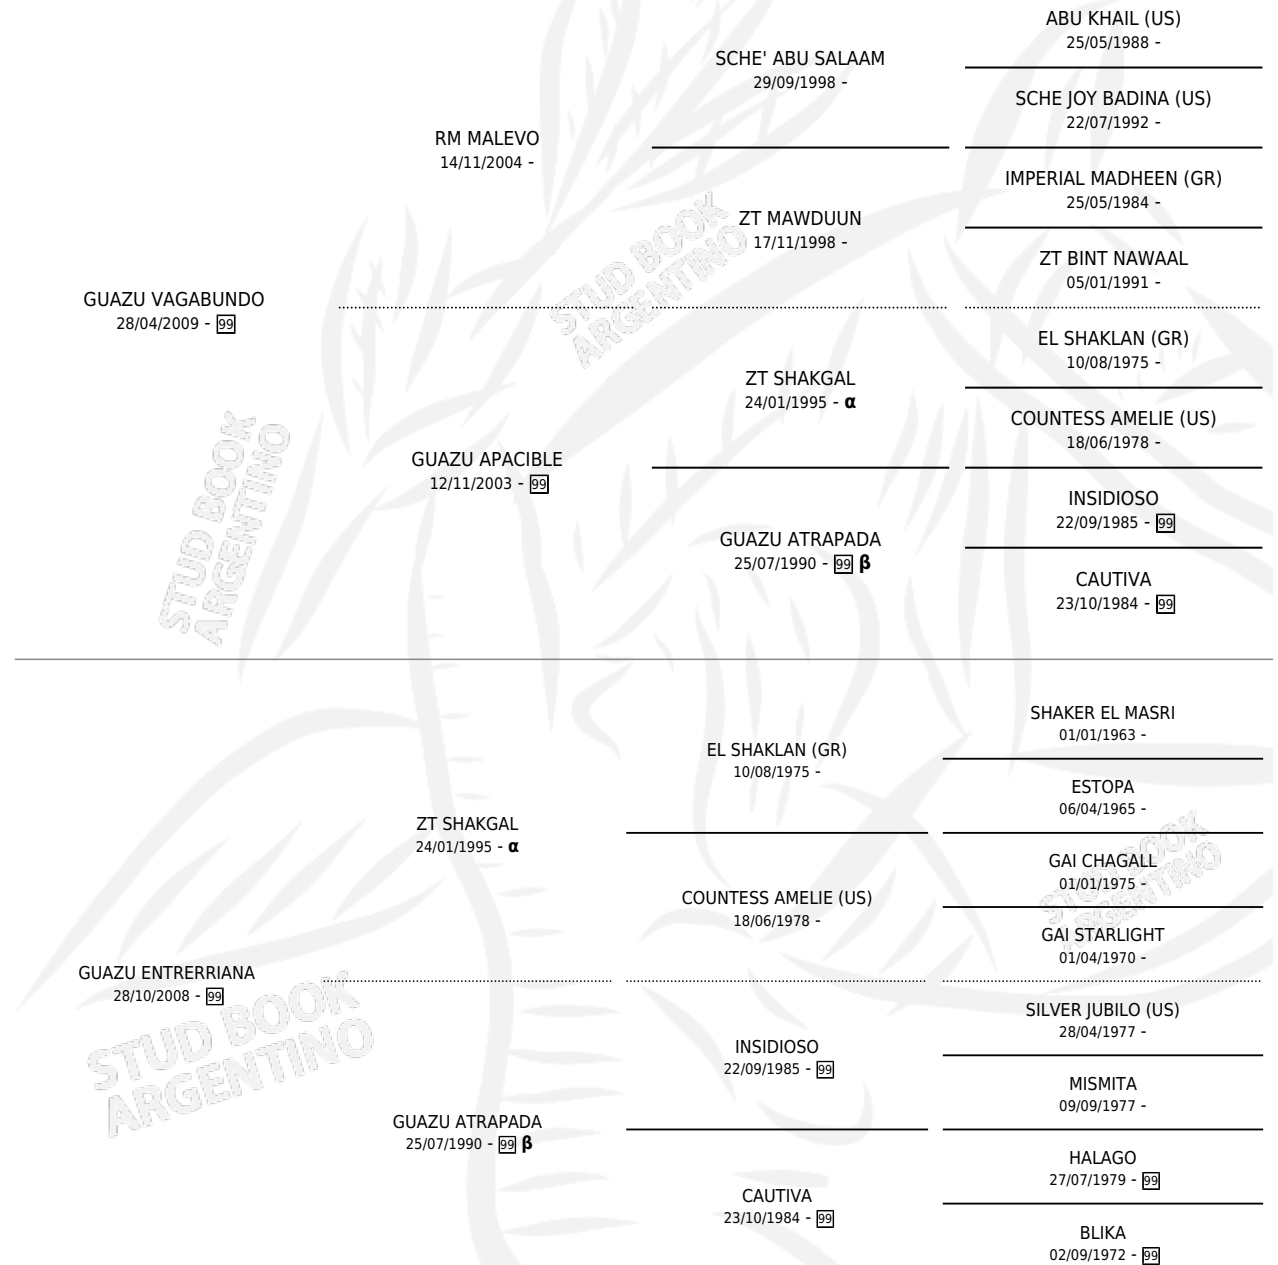

# GSC ESTRELLA

por **GUAZU VAGABUNDO** y **GUAZU ENTRERRIANA** por **ZT SHAKGAL**

Argentina · Hembra · Tordillo · AP · 05/09/2015  
Familia 99 · Volumen 42

## ESTADO

TIPIFICACIÓN SANGUÍNEA	X
TIPIFICACIÓN POR ADN	X
PASAPORTE	X
IDENTIFICACIÓN POR MICROCHIP	X
REPRODUCTOR	X

**Lugar de nacimiento:** Cherenda  
**Criador:** Cherenda

## PEDIGREE

INBREEDING :  $\alpha, \beta$