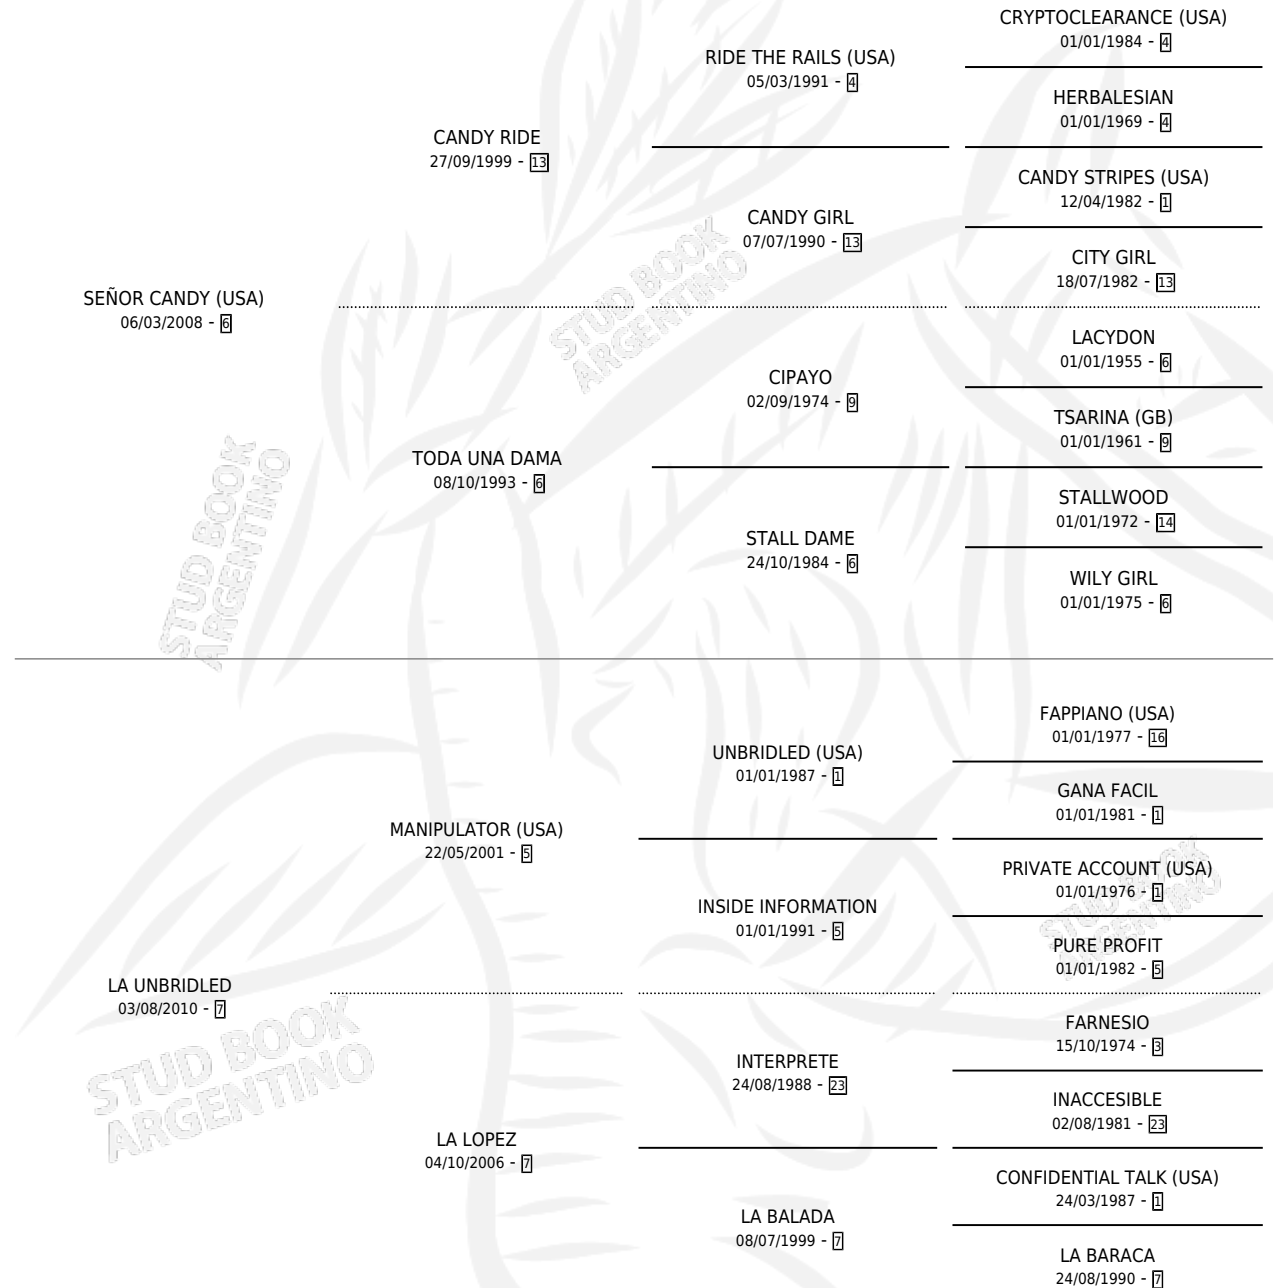

CANDYDATO

por SEÑOR CANDY (USA) y LA UNBRIDLED por
MANIPULATOR (USA)

Argentina · Macho · Zaino · SP · 30/07/2015
Familia 7 · Volumen 42

ESTADO

TIPIFICACIÓN SANGUÍNEA	X
TIPIFICACIÓN POR ADN	✓
PASAPORTE	✓
IDENTIFICACIÓN POR MICROCHIP	✓
REPRODUCTOR	X

Lugar de nacimiento: Campo particular
Criador: Blazeovich Juan Marcos

PEDIGREE