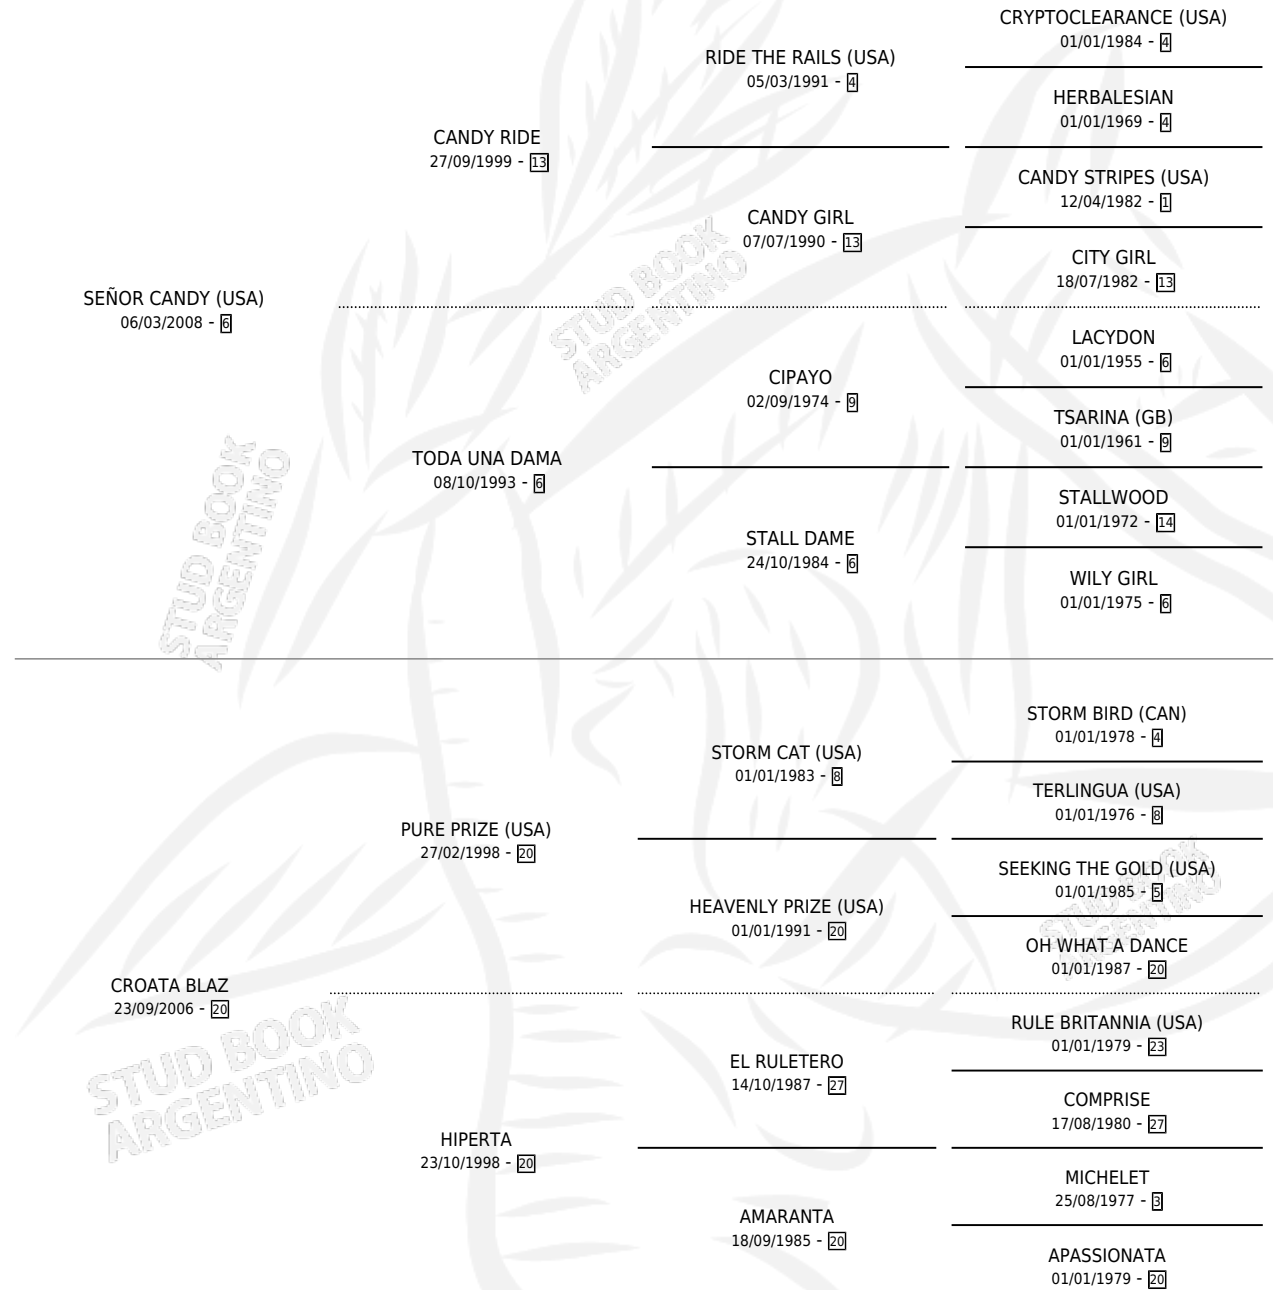

SPLIT CANDY

por SEÑOR CANDY (USA) y CROATA BLAZ por PURE PRIZE (USA)

Argentina · Macho · Tordillo · SP · 12/08/2015
Familia 20 · Volumen 42

ESTADO

TIPIFICACIÓN SANGUÍNEA	X
TIPIFICACIÓN POR ADN	✓
PASAPORTE	✓
IDENTIFICACIÓN POR MICROCHIP	✓
REPRODUCTOR	✓

Lugar de nacimiento: Campo particular
Criador: Blazeovich Juan Marcos

~

HIJOS

	MACHOS	HEMBRAS
1 NACIERON	0	1
1 CORRIERON	0	1

SIN ACTUACIONES

PEDIGREE

CAMPAÑA

Solo carreras oficiales de Argentina