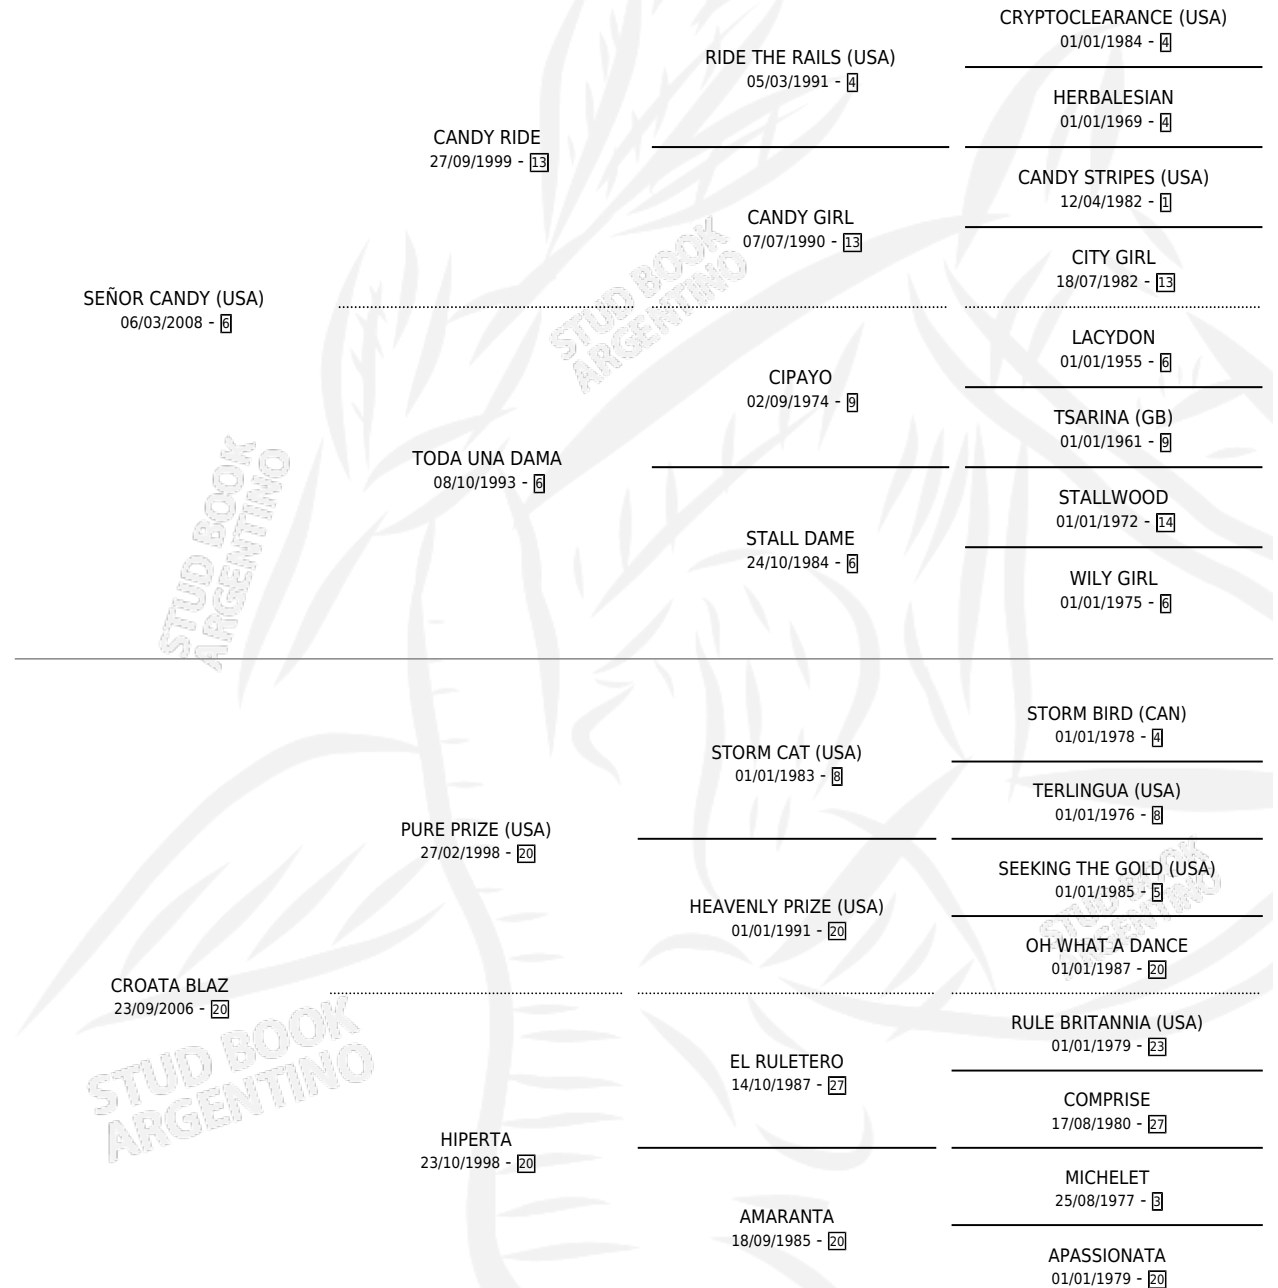

SPLIT CANDY

por SEÑOR CANDY (USA) y CROATA BLAZ por PURE PRIZE (USA)

Argentina · Macho · Tordillo · SP · 12/08/2015
Familia 20 · Volumen 42

ESTADO

TIPIFICACIÓN SANGUÍNEA	X
TIPIFICACIÓN POR ADN	✓
PASAPORTE	✓
IDENTIFICACIÓN POR MICROCHIP	✓
REPRODUCTOR	✓

Lugar de nacimiento: Campo particular
Criador: Blazeovich Juan Marcos

~

HIJOS

	MACHOS	HEMBRAS
1 NACIERON	0	1
1 CORRIERON	0	1

SIN ACTUACIONES

PEDIGREE