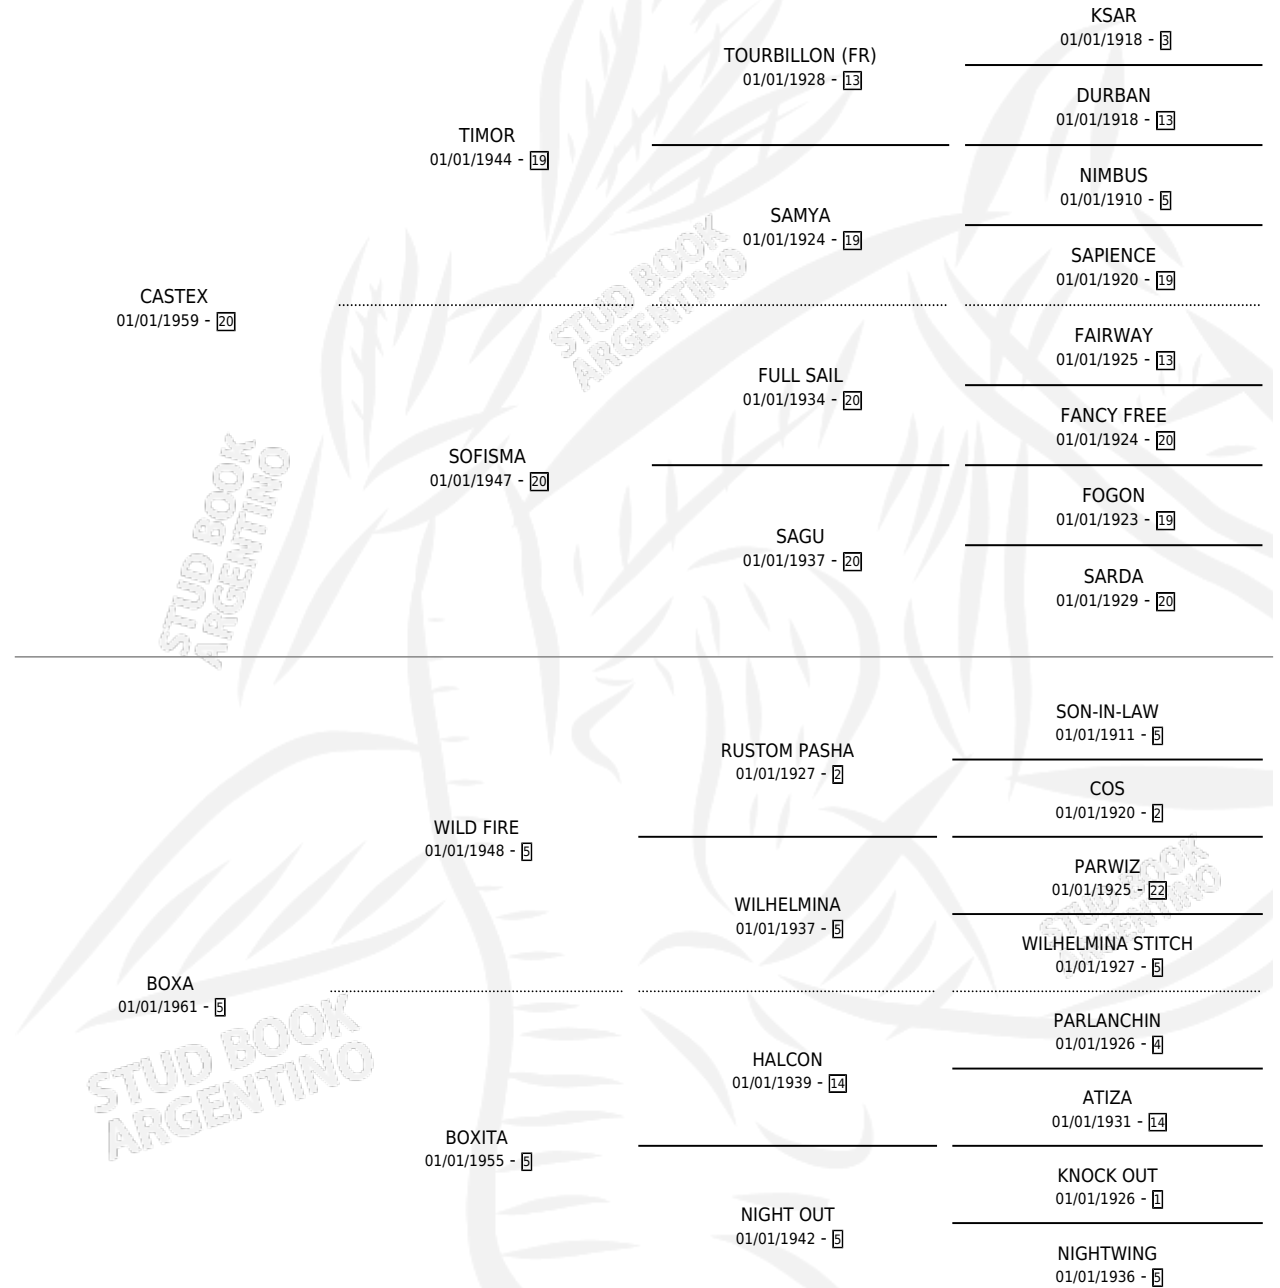

CARELINA

por CASTEX y BOXA por WILD FIRE

Argentina · Hembra · Zaino · SP · 01/01/1976
Familia 5-e · Volumen 29

ESTADO

TIPIFICACIÓN SANGUÍNEA	X
TIPIFICACIÓN POR ADN	X
PASAPORTE	X
IDENTIFICACIÓN POR MICROCHIP	X
REPRODUCTOR	✓

Lugar de nacimiento: Campo particular

Criador: Anderson Carlos Ignacio

~

HIJOS

	MACHOS	HEMBRAS
8 NACIERON	4	4
5 CORRIERON	2	3
2 GANARON	1	1
0 GANADORES CL	0 GANADORES GR	0 GANADORES G1

PEDIGREE

S

cimientos 7 / Efectividad 53.85%

PADRILLO	PRODUCTO	CRIADOR	1ER SERVICIO	ÚLTIMO SERVICIO
ALY JED (USA)	∅		09/12/1996	11/12/1996
CARELINA	∅		18/11/1995	18/11/1995
ALY JED (USA)	∅		24/09/1994	20/11/1994
ALY JED (USA)	∅		09/11/1993	11/11/1993
NATIONAL	CANCHA NACIONAL (M TA, 30/10/1993) •MURIÓ EL 28/02/1994•	SIN DATO	27/09/1992	25/11/1992
NATIONAL	CARGA NACIONAL (H T, 21/09/1992)	SIN DATO	29/09/1991	01/10/1991
SMOKER	∅		07/12/1990	12/12/1990
SMOKER	GRISKER (M Z, 22/11/1990)	SIN DATO	06/12/1989	06/12/1989
OLIMPO SUN	FUMA CARO (H Z, 18/10/1989)	CABURE	16/11/1988	16/11/1988
TOCADOR	HALF TOCADOR (M Z, 07/07/1988)	CABURE	18/08/1987	18/08/1987
TOCADOR	∅		25/10/1986	11/11/1986
TOCADOR	KING TOCADOR (M Z, 15/10/1986) •MURIÓ EL 30/03/1990•	CABURE	18/11/1985	18/11/1985
POLLO RAMOS	POLLAITE (H Z, 14/09/1985) •MURIÓ EL 14/02/1987•	SIN DATO		