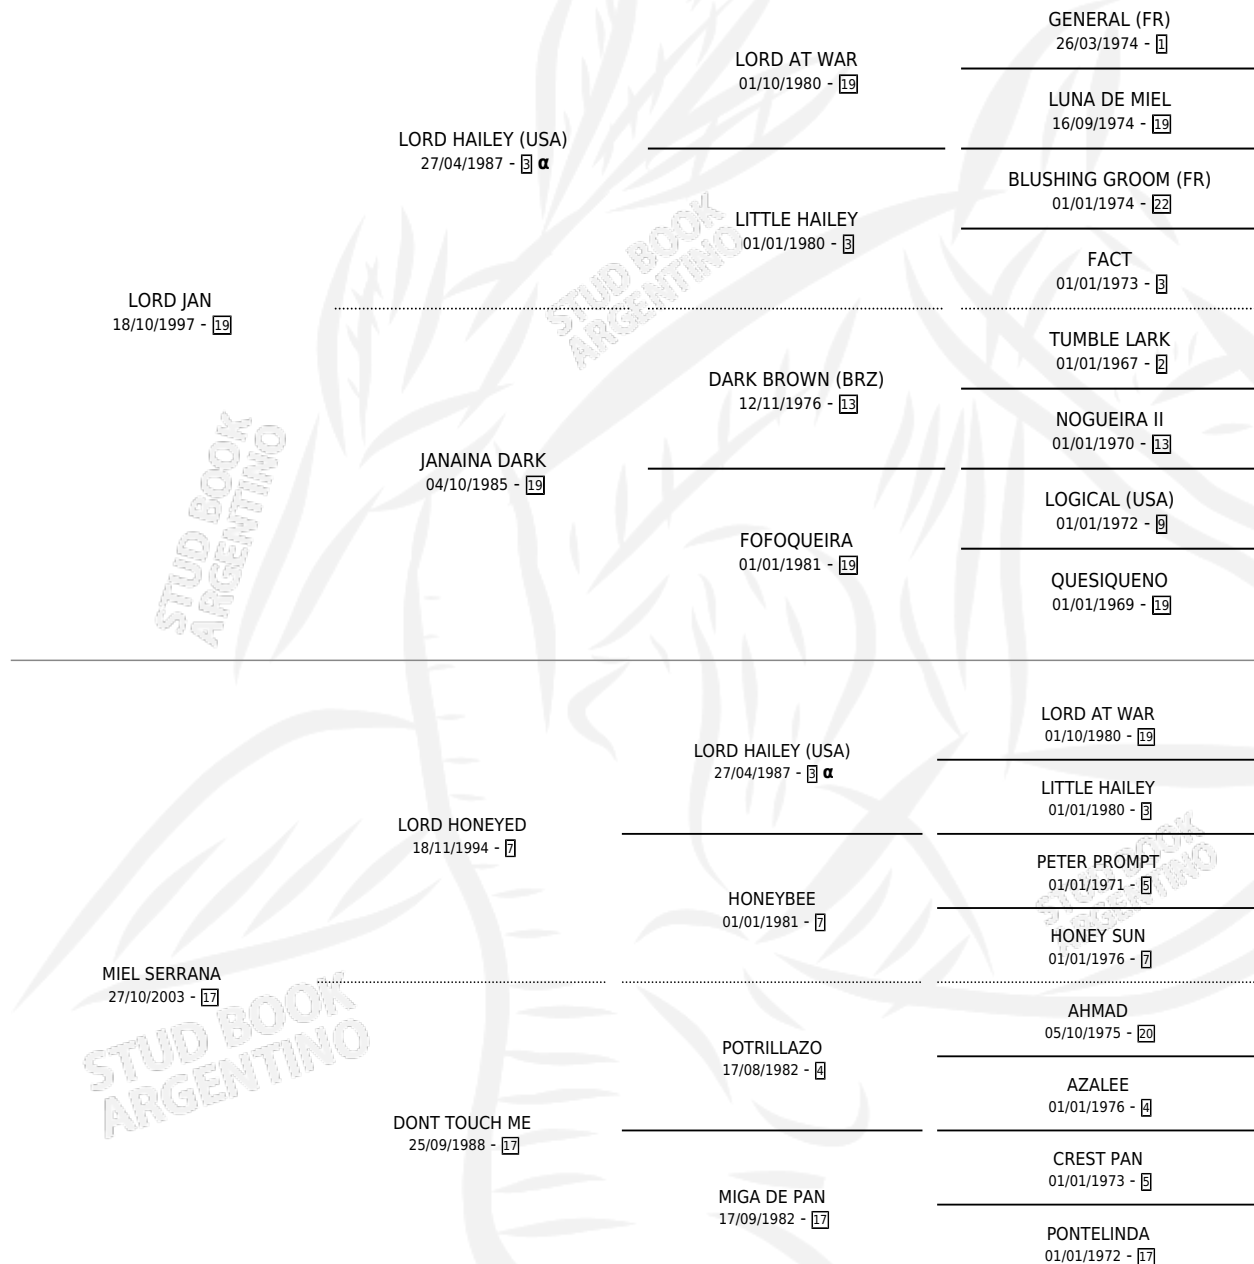

LADY HONEYED

por LORD JAN y MIEL SERRANA por LORD HONEYED

Argentina · Hembra · Alazan · SP · 08/08/2015
Familia 17-c · Volumen 42

ESTADO

TIPIFICACIÓN SANGUÍNEA	X
TIPIFICACIÓN POR ADN	✓
PASAPORTE	✓
IDENTIFICACIÓN POR MICROCHIP	✓
REPRODUCTOR	X

Lugar de nacimiento: Ranquel

Criador: Ranquel

PEDIGREE

INBREEDING : α

LADY HONEYED

Datos oficiales del Stud Book Argentino

Documento generado el 08/05/2026

studbook.org.ar