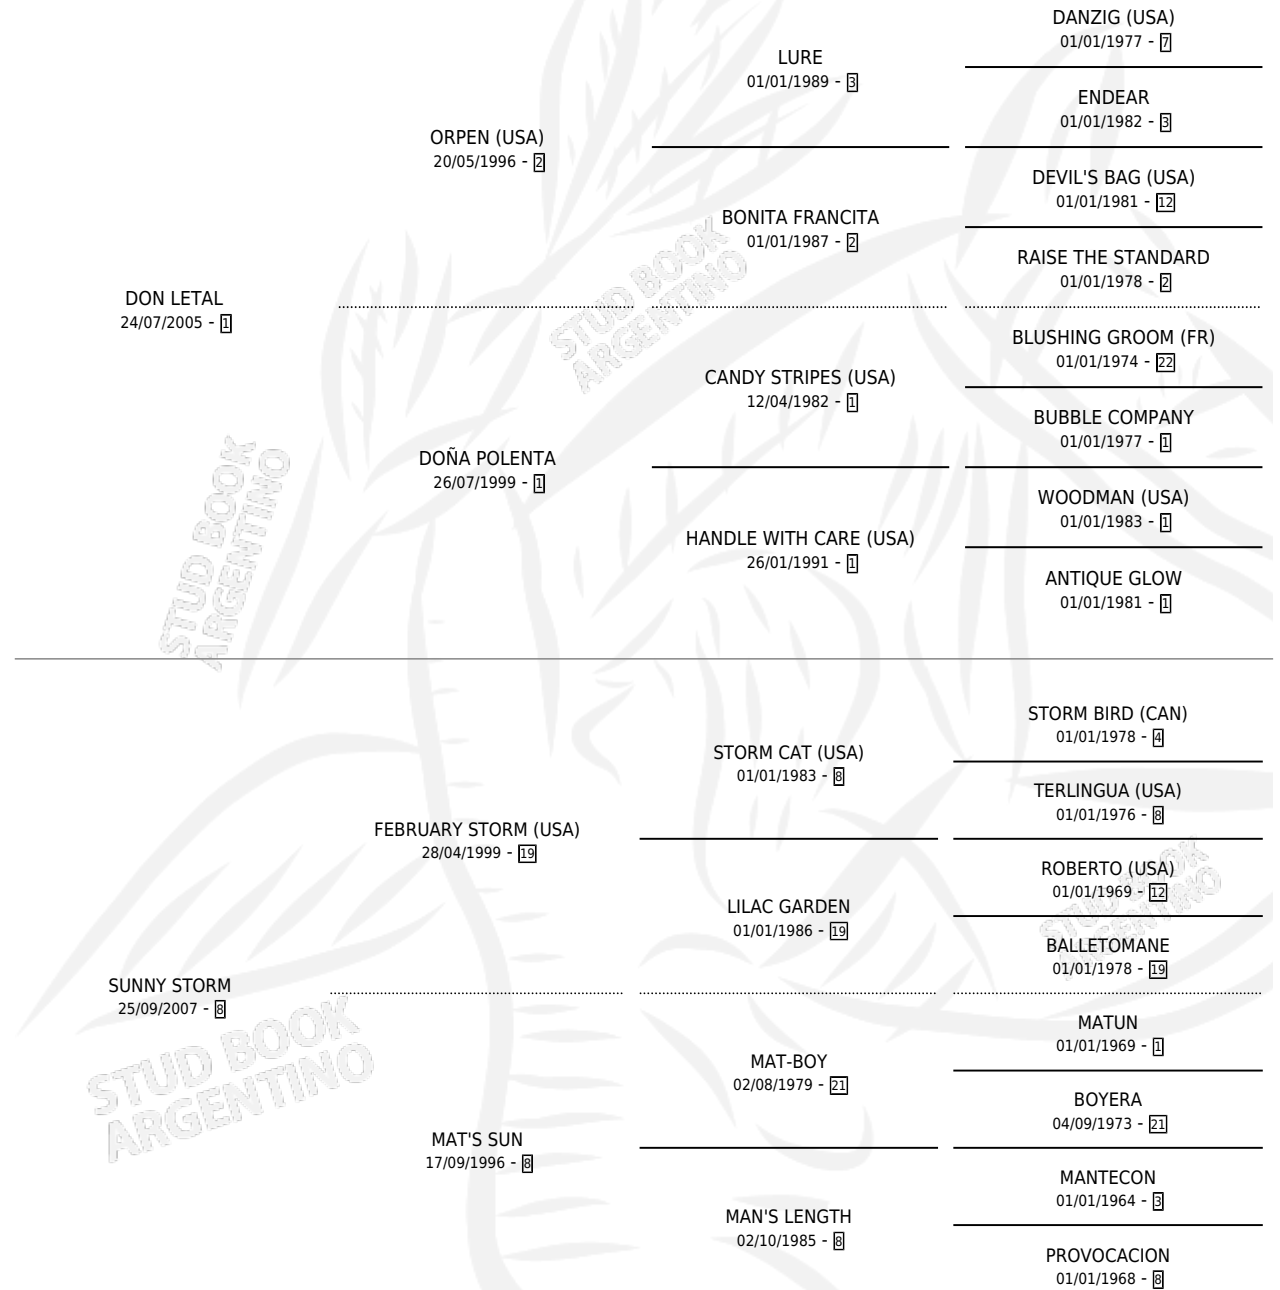

DON MACANUDO

por **DON LETAL** y **SUNNY STORM** por **FEBRUARY STORM**
(USA)

Argentina · Macho · Alazan · SP · 03/08/2015
Familia 8-a · Volumen 42

ESTADO

TIPIFICACIÓN SANGUÍNEA	X
TIPIFICACIÓN POR ADN	✓
PASAPORTE	X
IDENTIFICACIÓN POR MICROCHIP	✓
REPRODUCTOR	X

Lugar de nacimiento: Campo particular
Criador: Los Bayitos

PEDIGREE

DON MACANUDO

Datos oficiales del Stud Book Argentino

Documento generado el 03/05/2026

studbook.org.ar