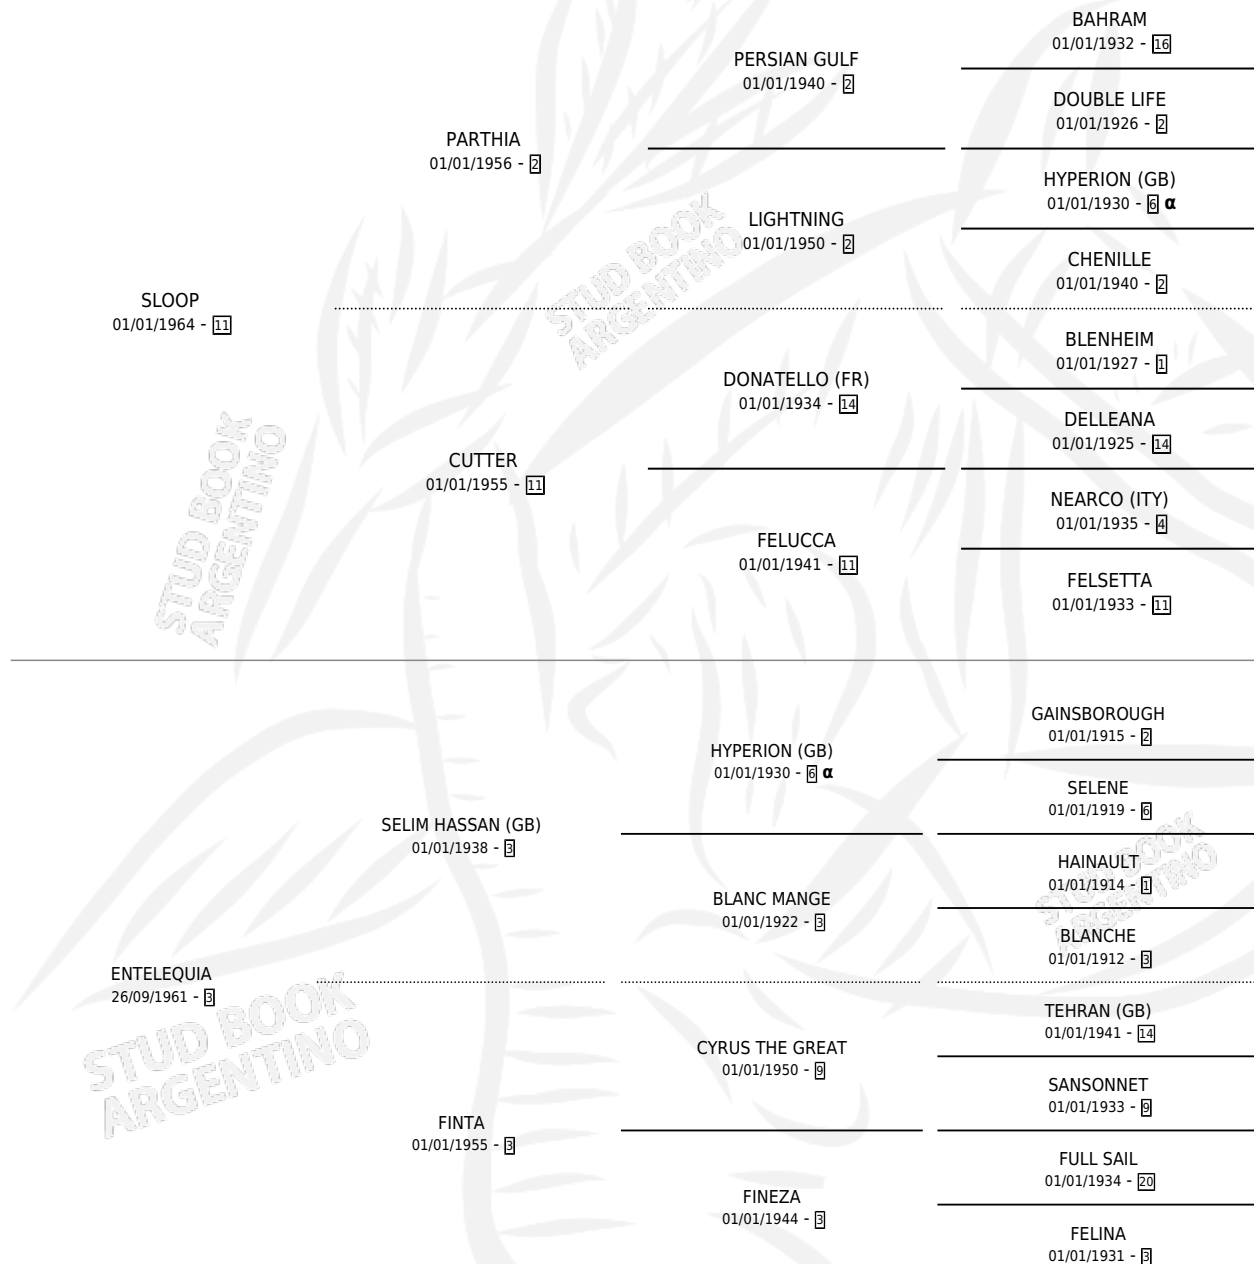

ENTERITA

por SLOOP y ENTELEQUIA por SELIM HASSAN (GB)

Argentina · Hembra · Alazan · SP · 09/10/1976
Familia 3-o · Volumen 29

ESTADO

TIPIFICACIÓN SANGUÍNEA	X
TIPIFICACIÓN POR ADN	X
PASAPORTE	X
IDENTIFICACIÓN POR MICROCHIP	X
REPRODUCTOR	✓

Lugar de nacimiento: Campo particular

Criador: Sin dato

~

HIJOS

	MACHOS	HEMBRAS
3 NACIERON	2	1
1 CORRIERON	1	0

SIN ACTUACIONES

PEDIGREE

INBREEDING : α

CAMPAÑA

Solo carreras oficiales de Argentina

POR EDAD

EDAD	CC	1°	2°	3°	4°	5°	NP	CLC	CLG	CLCG1	CLGG1	IMPORTE	GANANCIA / CC
2 AÑOS	1	1	0	0	0	0	0	0	0	0	0	\$0	\$0
3 AÑOS	2	0	0	0	0	0	2	0	0	0	0	\$0	\$0
4 AÑOS	1	1	0	0	0	0	0	0	0	0	0	\$0	\$0
TOTALES	4	2	0	0	0	0	2	0	0	0	0	\$0	\$0
%		50.0%	0.0%	0.0%	0.0%	0.0%	50.0%	0.0%	0.0%	0.0%	0.0%		