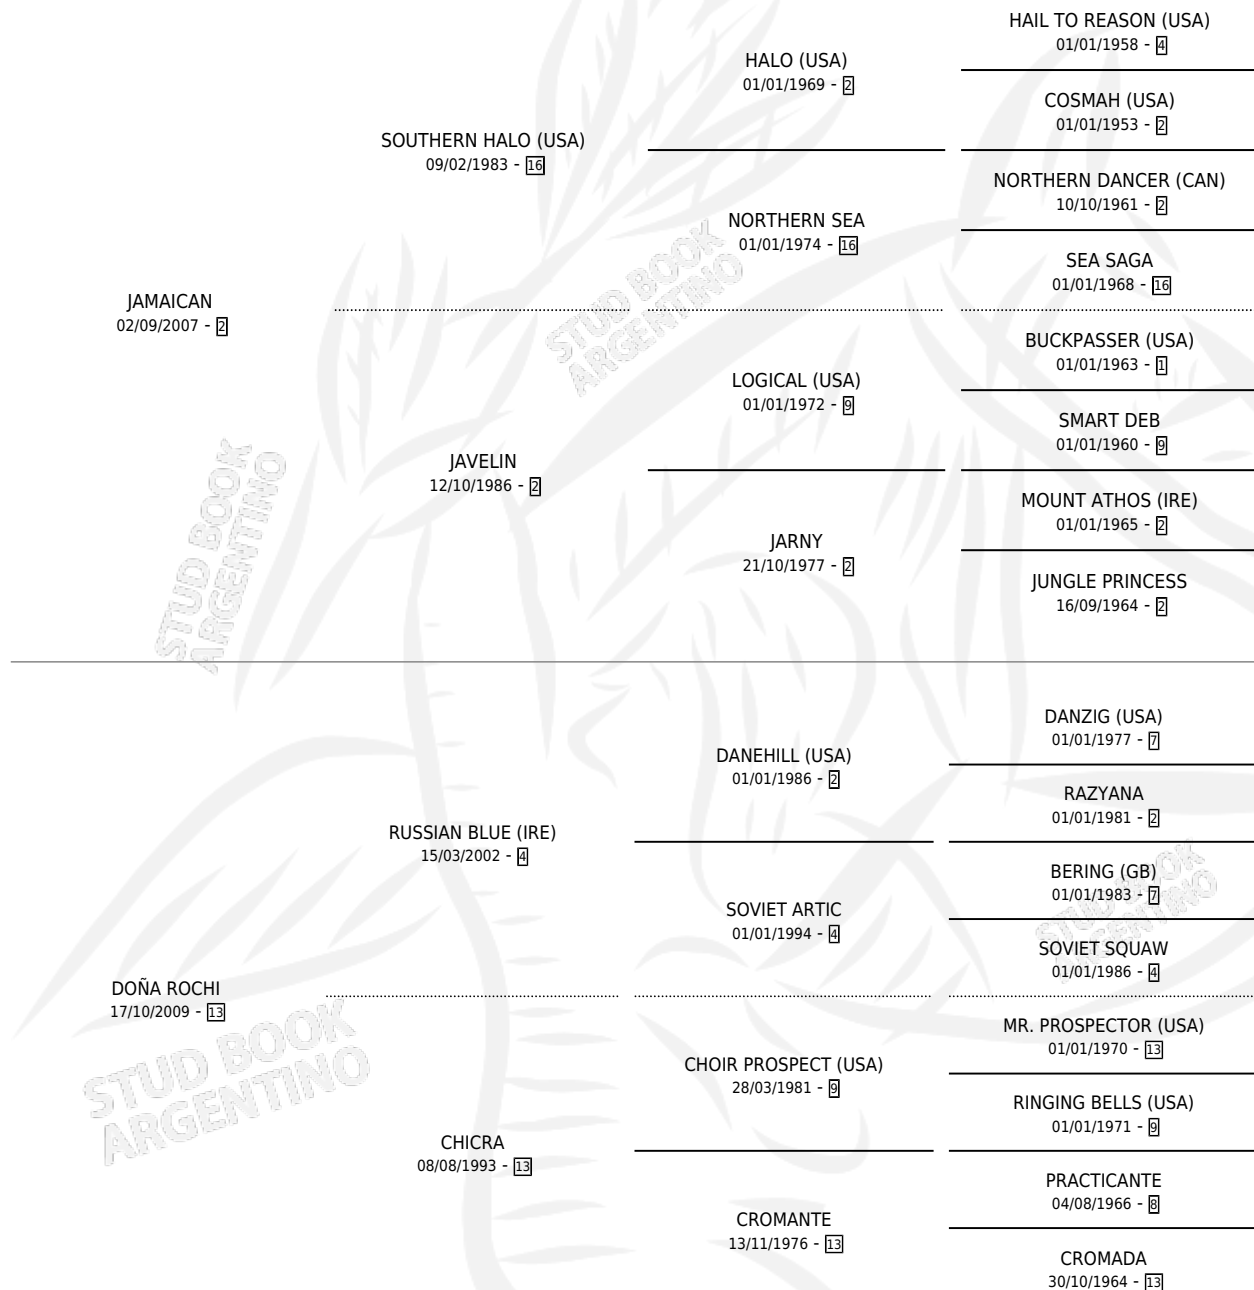

DOÑA AMIGA RAP

por JAMAICAN y DOÑA ROCHI por RUSSIAN BLUE (IRE)

Argentina · Hembra · Zaino · SP · 10/08/2015
Familia 13-e · Volumen 42

ESTADO

TIPIFICACIÓN SANGUÍNEA	X
TIPIFICACIÓN POR ADN	X
PASAPORTE	X
IDENTIFICACIÓN POR MICROCHIP	X
REPRODUCTOR	X

Lugar de nacimiento: El Piamonte

Criador: El Piamonte

PEDIGREE

DOÑA AMIGA RAP

Datos oficiales del Stud Book Argentino

Documento generado el 14/05/2026

studbook.org.ar