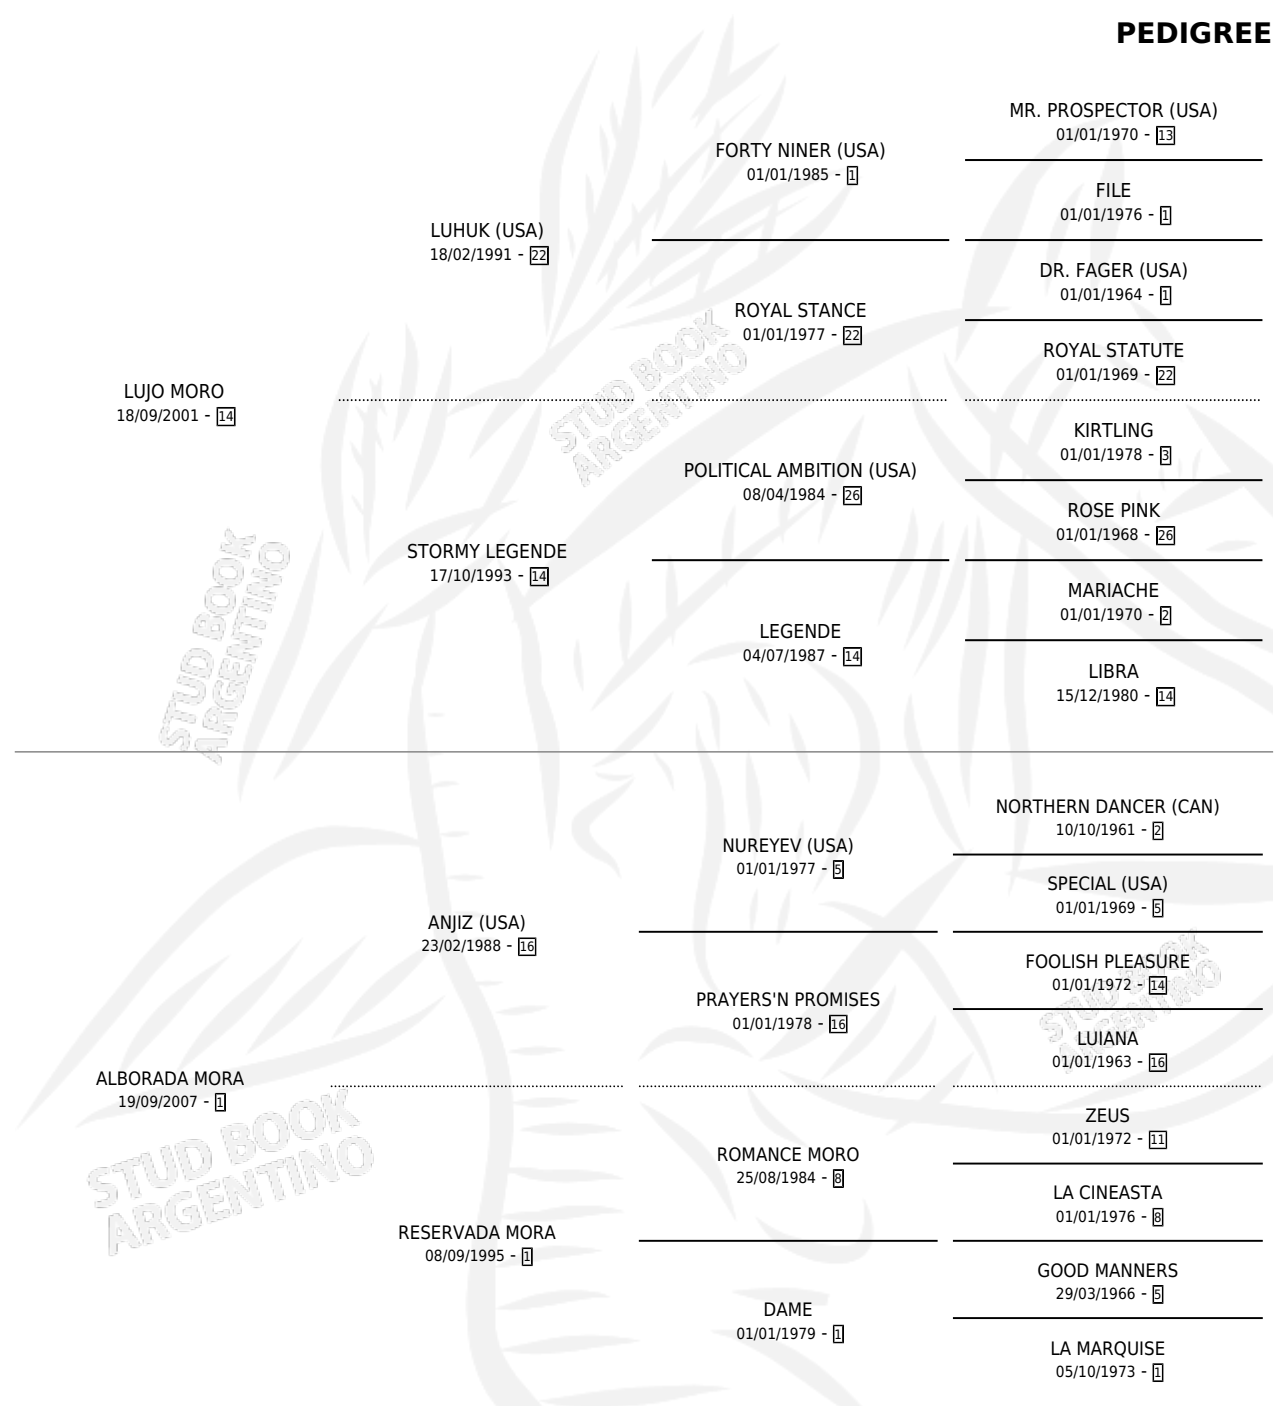

NEHUEN LO

por **LUJO MORO** y **ALBORADA MORA** por **ANJIZ (USA)**

Argentina · Macho · Alazan · SP · 04/09/2013
Familia 1-e · Volumen 41

ESTADO

TIPIFICACIÓN SANGUÍNEA	X
TIPIFICACIÓN POR ADN	✓
PASAPORTE	✓
IDENTIFICACIÓN POR MICROCHIP	✓
REPRODUCTOR	X

Lugar de nacimiento: La Leyenda De Areco
Criador: Martin Elina Beatriz

PEDIGREE

CAMPAÑA

Solo carreras oficiales de Argentina

POR EDAD

EDAD	CC	1°	2°	3°	4°	5°	NP	CLC	CLG	CLCG1	CLGG1	IMPORTE	GANANCIA / CC
3 AÑOS	1	0	0	0	0	0	1	0	0	0	0	\$0	\$0
4 AÑOS	1	0	0	0	1	0	0	0	0	0	0	\$12,000	\$12,000
5 AÑOS	2	1	0	0	0	0	1	0	0	0	0	\$43,000	\$21,500
TOTALES	4	1	0	0	1	0	2	0	0	0	0	\$55,000	\$13,750
%		25.0%	0.0%	0.0%	25.0%	0.0%	50.0%	0.0%	0.0%	0.0%	0.0%		

Ganador en La Punta - \$55,000, a los 5 años.

POR DISTANCIA

HIPODROMO	CC	1°	2°	3°	4°	5°	NP	CLC	CLG	CLCG1	CLGG1	IMPORTE
PALERMO	2	0	0	0	1	0	1	0	0	0	0	\$12,000
1000 MTS	2	0	0	0	1	0	1	0	0	0	0	\$12,000
LA PUNTA	1	1	0	0	0	0	0	0	0	0	0	\$43,000
1000 MTS	1	1	0	0	0	0	0	0	0	0	0	\$43,000
SAN ISIDRO	1	0	0	0	0	0	1	0	0	0	0	\$0
1000 MTS	1	0	0	0	0	0	1	0	0	0	0	\$0