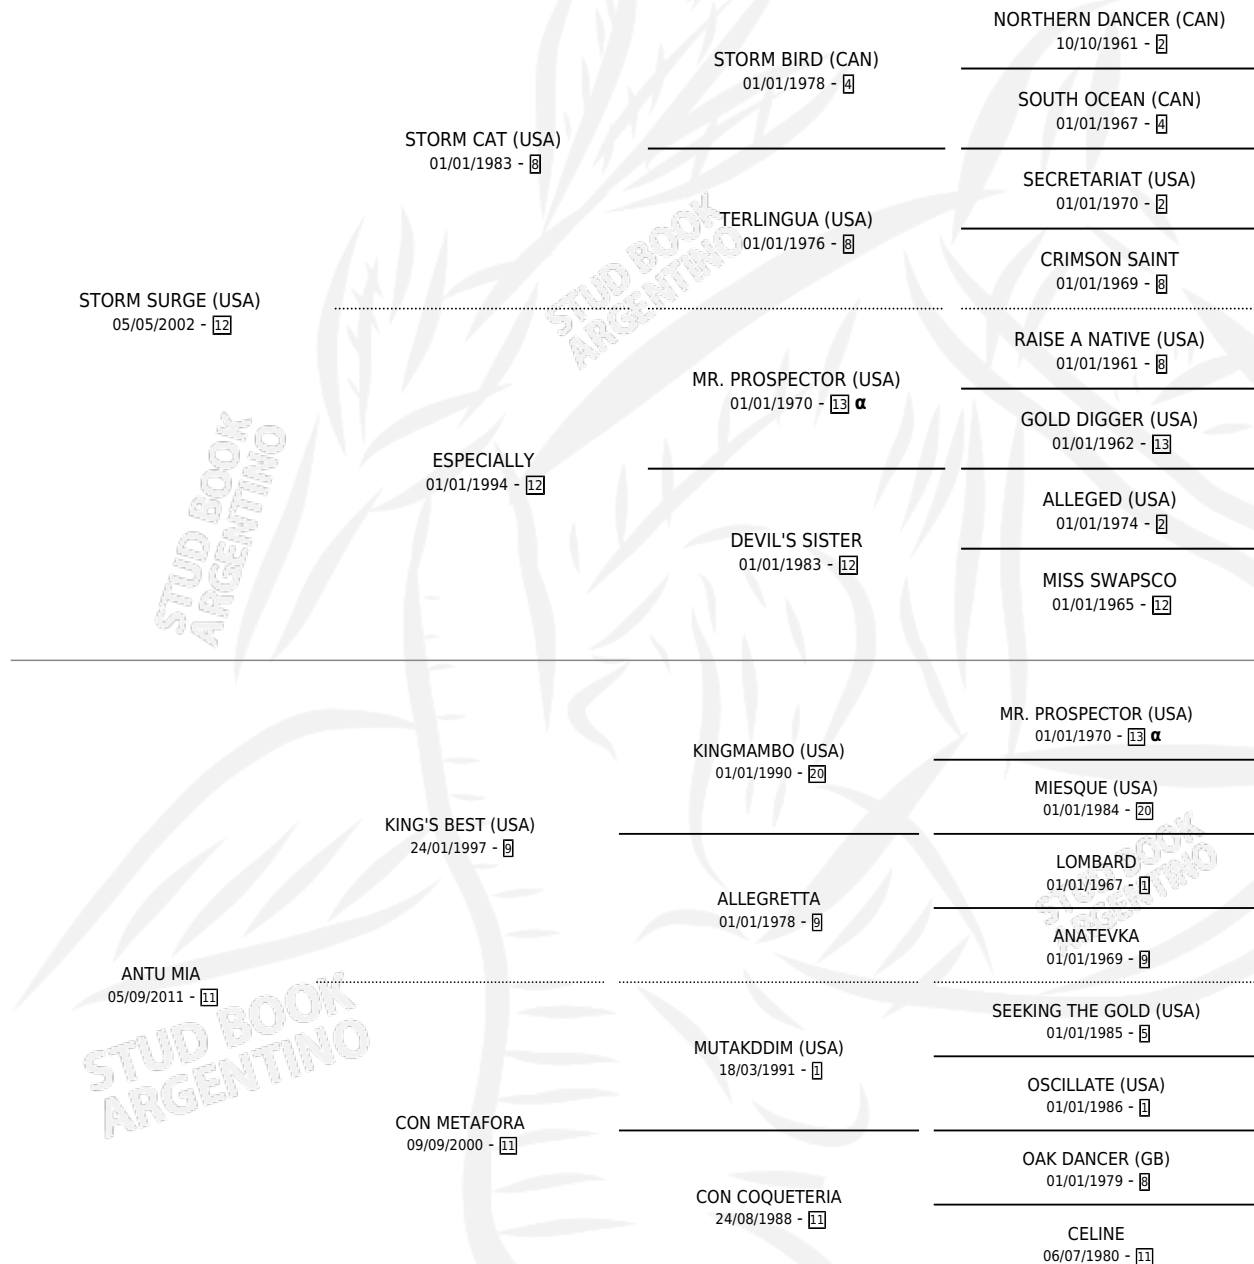

STORM BEST

por **STORM SURGE (USA)** y **ANTU MIA** por **KING'S BEST (USA)**

Argentina · Macho · Zaino · SP · 14/07/2015
Familia 11-g · Volumen 42

ESTADO

TIPIFICACIÓN SANGUÍNEA	X
TIPIFICACIÓN POR ADN	✓
PASAPORTE	✓
IDENTIFICACIÓN POR MICROCHIP	✓
REPRODUCTOR	X

Lugar de nacimiento: Loma Linda
Criador: Loma Linda

PEDIGREE

INBREEDING : α

CAMPAÑA

Solo carreras oficiales de Argentina

POR EDAD

EDAD	CC	1°	2°	3°	4°	5°	NP	CLC	CLG	CLCG1	CLGG1	IMPORTE	GANANCIA / CC
3 AÑOS	5	1	0	0	1	0	3	0	0	0	0	\$153,000	\$30,600
4 AÑOS	1	1	0	0	0	0	0	0	0	0	0	\$84,000	\$84,000
6 AÑOS	3	1	0	1	0	1	0	0	0	0	0	\$96,960	\$32,320
TOTALES	9	3	0	1	1	1	3	0	0	0	0	\$333,960	\$37,107
%		33.3%	0.0%	11.1%	11.1%	11.1%	33.3%	0.0%	0.0%	0.0%	0.0%		

Ganador de 3 carreras en San Isidro y Rosario - \$333,960, a los 3,4 y 6 años.

POR DISTANCIA

HIPODROMO	CC	1°	2°	3°	4°	5°	NP	CLC	CLG	CLCG1	CLGG1	IMPORTE
ROSARIO	3	1	0	1	0	1	0	0	0	0	0	\$96,960
1200 MTS	2	1	0	0	0	1	0	0	0	0	0	\$84,000
1300 MTS	1	0	0	1	0	0	0	0	0	0	0	\$12,960
SAN ISIDRO	5	2	0	0	1	0	2	0	0	0	0	\$237,000
1200 MTS	4	2	0	0	0	0	2	0	0	0	0	\$224,000
1100 MTS	1	0	0	0	1	0	0	0	0	0	0	\$13,000
PALERMO	1	0	0	0	0	0	1	0	0	0	0	\$0
1200 MTS	1	0	0	0	0	0	1	0	0	0	0	\$0