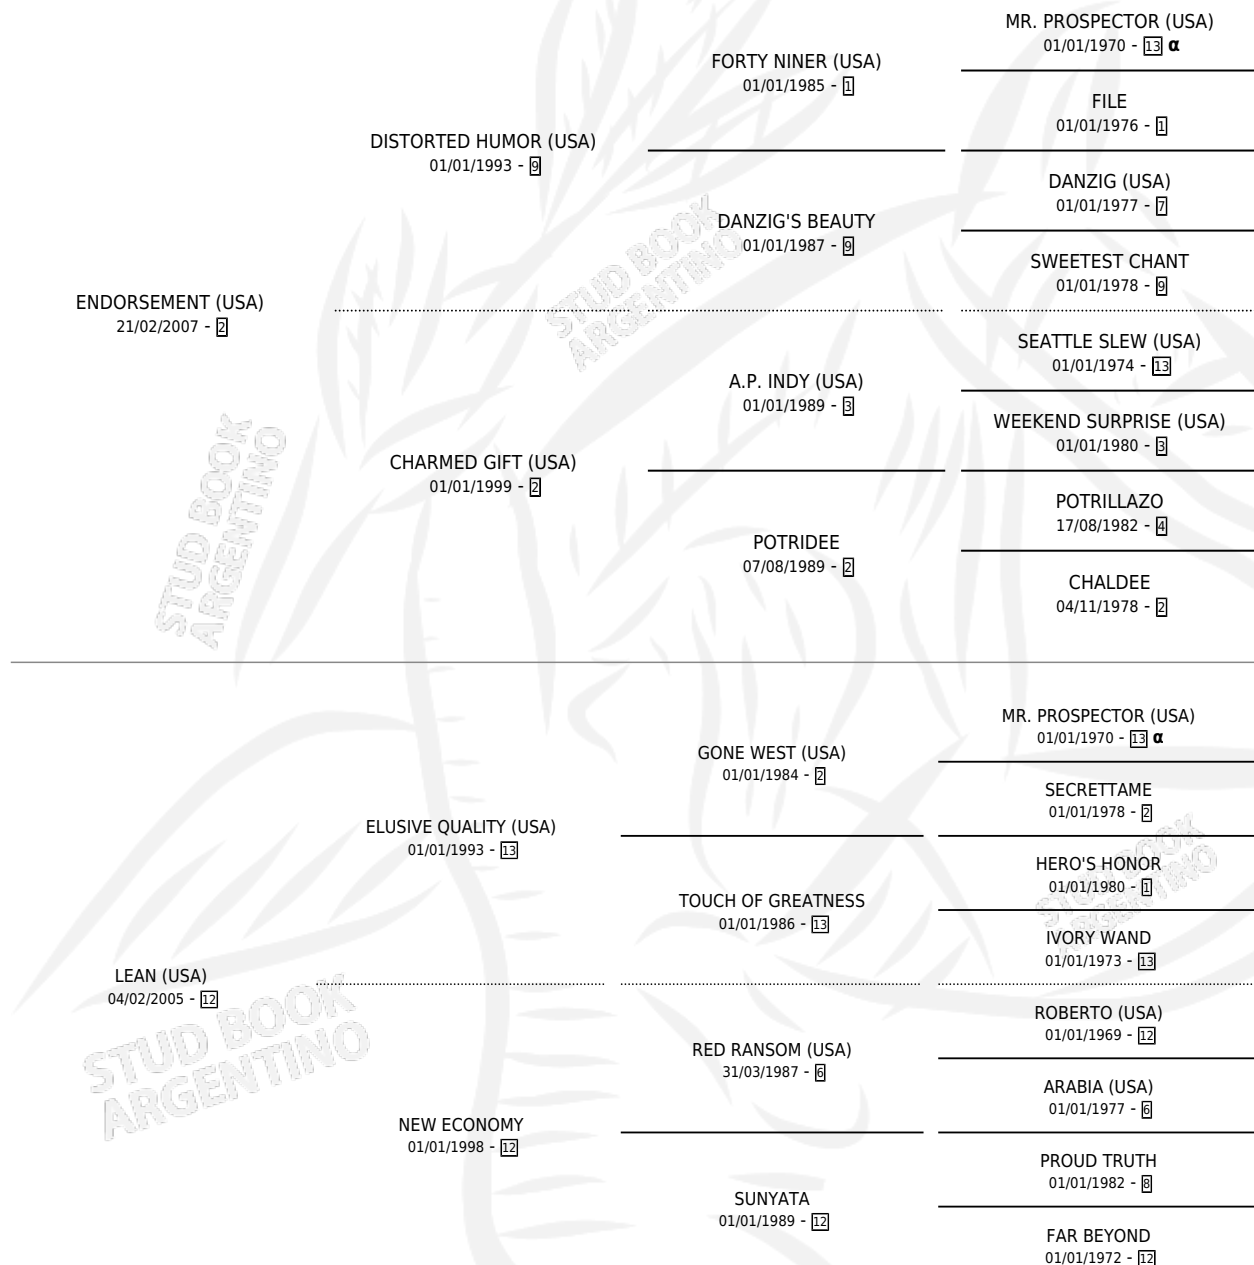

LOCKETT

por **ENDORSEMENT (USA)** y **LEAN (USA)** por **ELUSIVE QUALITY (USA)**

Argentina · Macho · Alazan · SP · 05/08/2015
Familia 12-c · Volumen 42

ESTADO

TIPIFICACIÓN SANGUÍNEA	X
TIPIFICACIÓN POR ADN	✓
PASAPORTE	✓
IDENTIFICACIÓN POR MICROCHIP	✓
REPRODUCTOR	X

Lugar de nacimiento: La Quebrada
Criador: La Quebrada

PEDIGREE

INBREEDING : α

~

CAMPAÑA

Solo carreras oficiales de Argentina

POR EDAD

EDAD	CC	1°	2°	3°	4°	5°	NP	CLC	CLG	CLCG1	CLGG1	IMPORTE	GANANCIA / CC
3 AÑOS	3	1	1	0	0	1	0	2	0	0	0	\$210,950	\$70,317
4 AÑOS	3	0	0	0	0	0	3	0	0	0	0	\$0	\$0
5 AÑOS	6	0	0	1	0	3	2	0	0	0	0	\$47,625	\$7,938
6 AÑOS	2	1	0	0	0	0	1	0	0	0	0	\$139,000	\$69,500
TOTALES	14	2	1	1	0	4	6	2	0	0	0	\$397,575	\$28,398
%		14.3%	7.1%	7.1%	0.0%	28.6%	42.9%	14.3%	0.0%	0.0%	0.0%		

Ganador de 2 carreras en San Isidro debutando - \$397,575, a los 3 y 6 años, incluso 2do C.vilmar Sanguinetti.

POR DISTANCIA

HIPODROMO	CC	1°	2°	3°	4°	5°	NP	CLC	CLG	CLCG1	CLGG1	IMPORTE
PALERMO	2	0	0	0	0	0	2	0	0	0	0	\$0
1400 MTS	1	0	0	0	0	0	1	0	0	0	0	\$0
1200 MTS	1	0	0	0	0	0	1	0	0	0	0	\$0
SAN ISIDRO	12	2	1	1	0	4	4	1	0	0	0	\$397,575
1400 MTS	9	1	1	1	0	4	2	1	0	0	0	\$282,375
1200 MTS	3	1	0	0	0	0	2	0	0	0	0	\$115,200