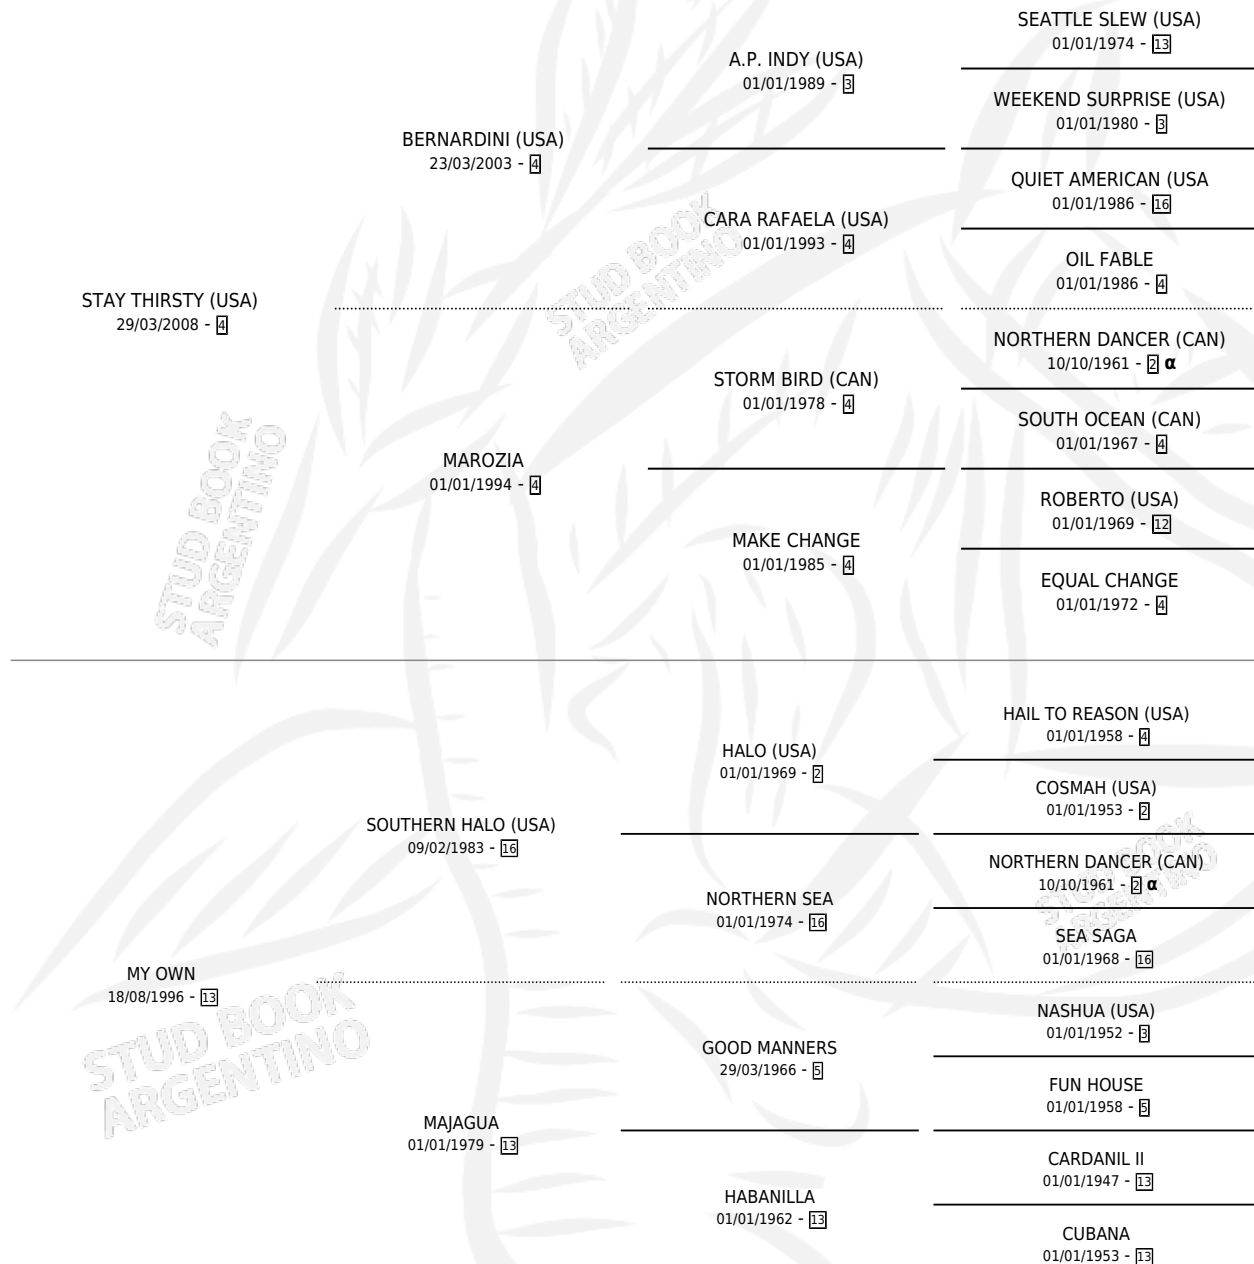

OWLET

por **STAY THIRSTY (USA)** y **MY OWN** por **SOUTHERN HALO (USA)**

Argentina · Macho · Zaino · SP · 16/07/2015
Familia 13-e · Volumen 42

ESTADO

TIPIFICACIÓN SANGUÍNEA	X
TIPIFICACIÓN POR ADN	✓
PASAPORTE	✓
IDENTIFICACIÓN POR MICROCHIP	✓
REPRODUCTOR	X

Lugar de nacimiento: La Quebrada
Criador: La Quebrada

PEDIGREE

INBREEDING : α

EXPORTACIÓN / IMPORTACIÓN

FECHA	MOVIMIENTO	PAÍS
01/12/2017	EXPORTADO	PERU

OWLET

Datos oficiales del Stud Book Argentino

Documento generado el 22/04/2026