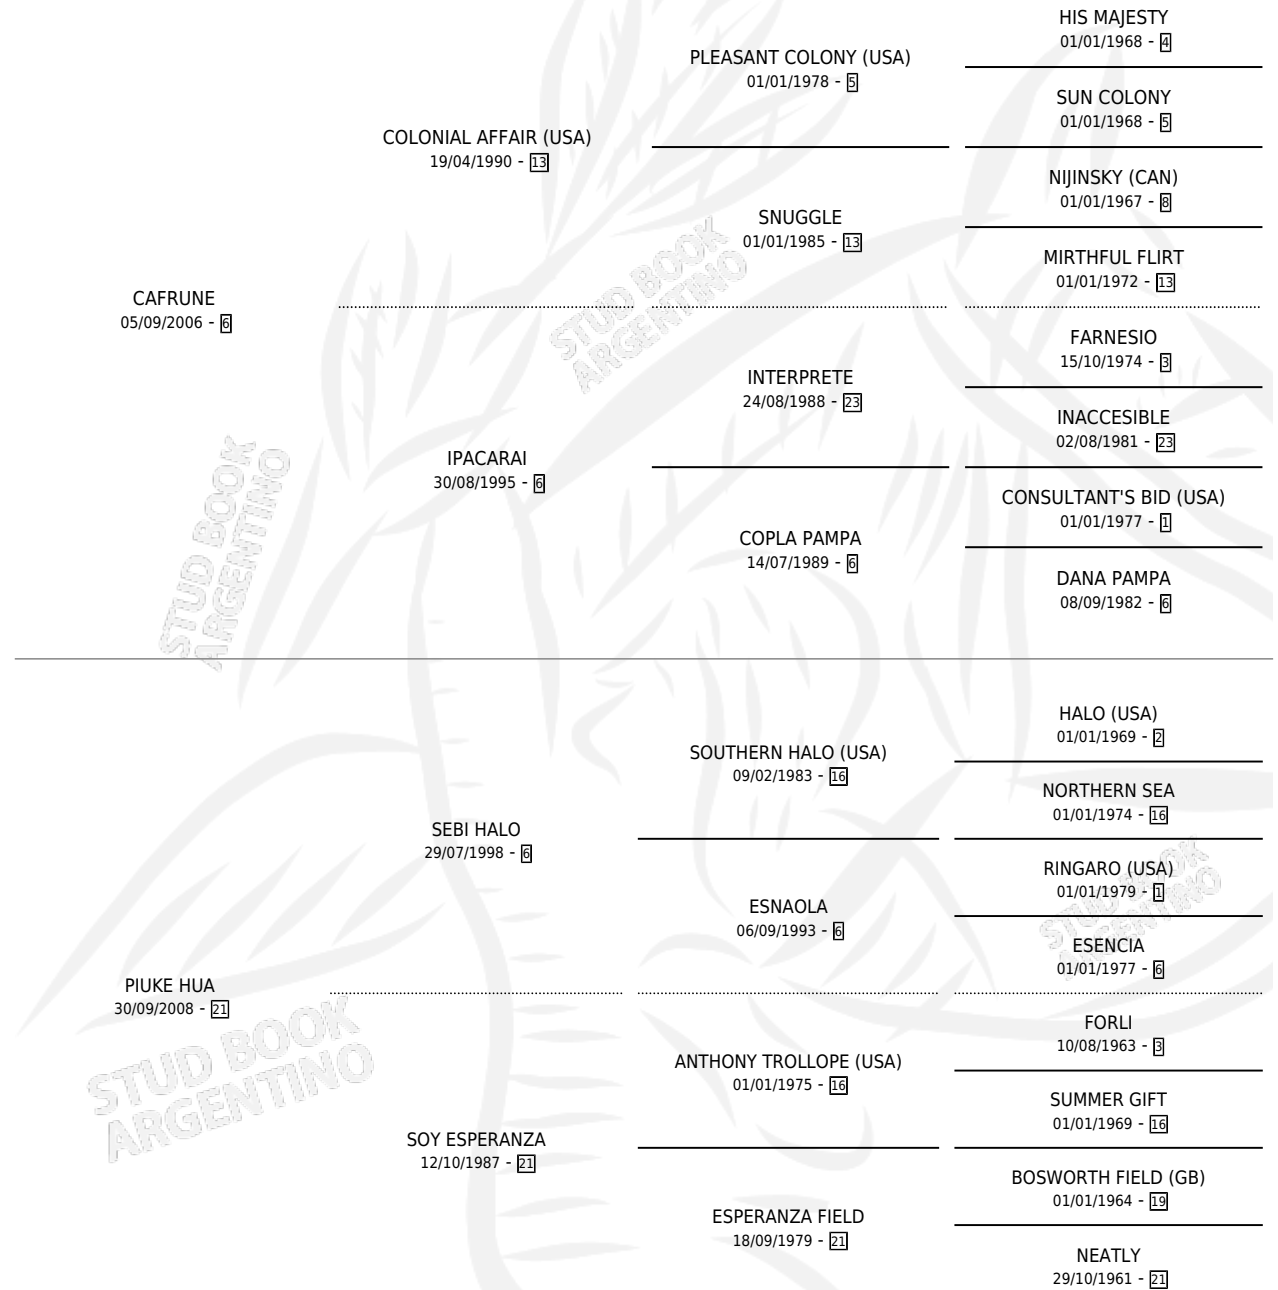

PIU BELLE

por **CAFRUNE** y **PIUKE HUA** por **SEBI HALO**

Argentina · Hembra · Zaino · SP · 12/08/2015
Familia 21-a · Volumen 42

ESTADO

TIPIFICACIÓN SANGUÍNEA	X
TIPIFICACIÓN POR ADN	✓
PASAPORTE	✓
IDENTIFICACIÓN POR MICROCHIP	✓
REPRODUCTOR	X

Lugar de nacimiento: Don Teo

Criador: Don Teo

PEDIGREE

CAMPAÑA

Solo carreras oficiales de Argentina

POR EDAD

EDAD	CC	1°	2°	3°	4°	5°	NP	CLC	CLG	CLCG1	CLGG1	IMPORTE	GANANCIA / CC
3 AÑOS	4	0	0	1	1	0	2	0	0	0	0	\$21,000	\$5,250
TOTALES	4	0	0	1	1	0	2	0	0	0	0	\$21,000	\$5,250
%		0.0%	0.0%	25.0%	25.0%	0.0%	50.0%	0.0%	0.0%	0.0%	0.0%		