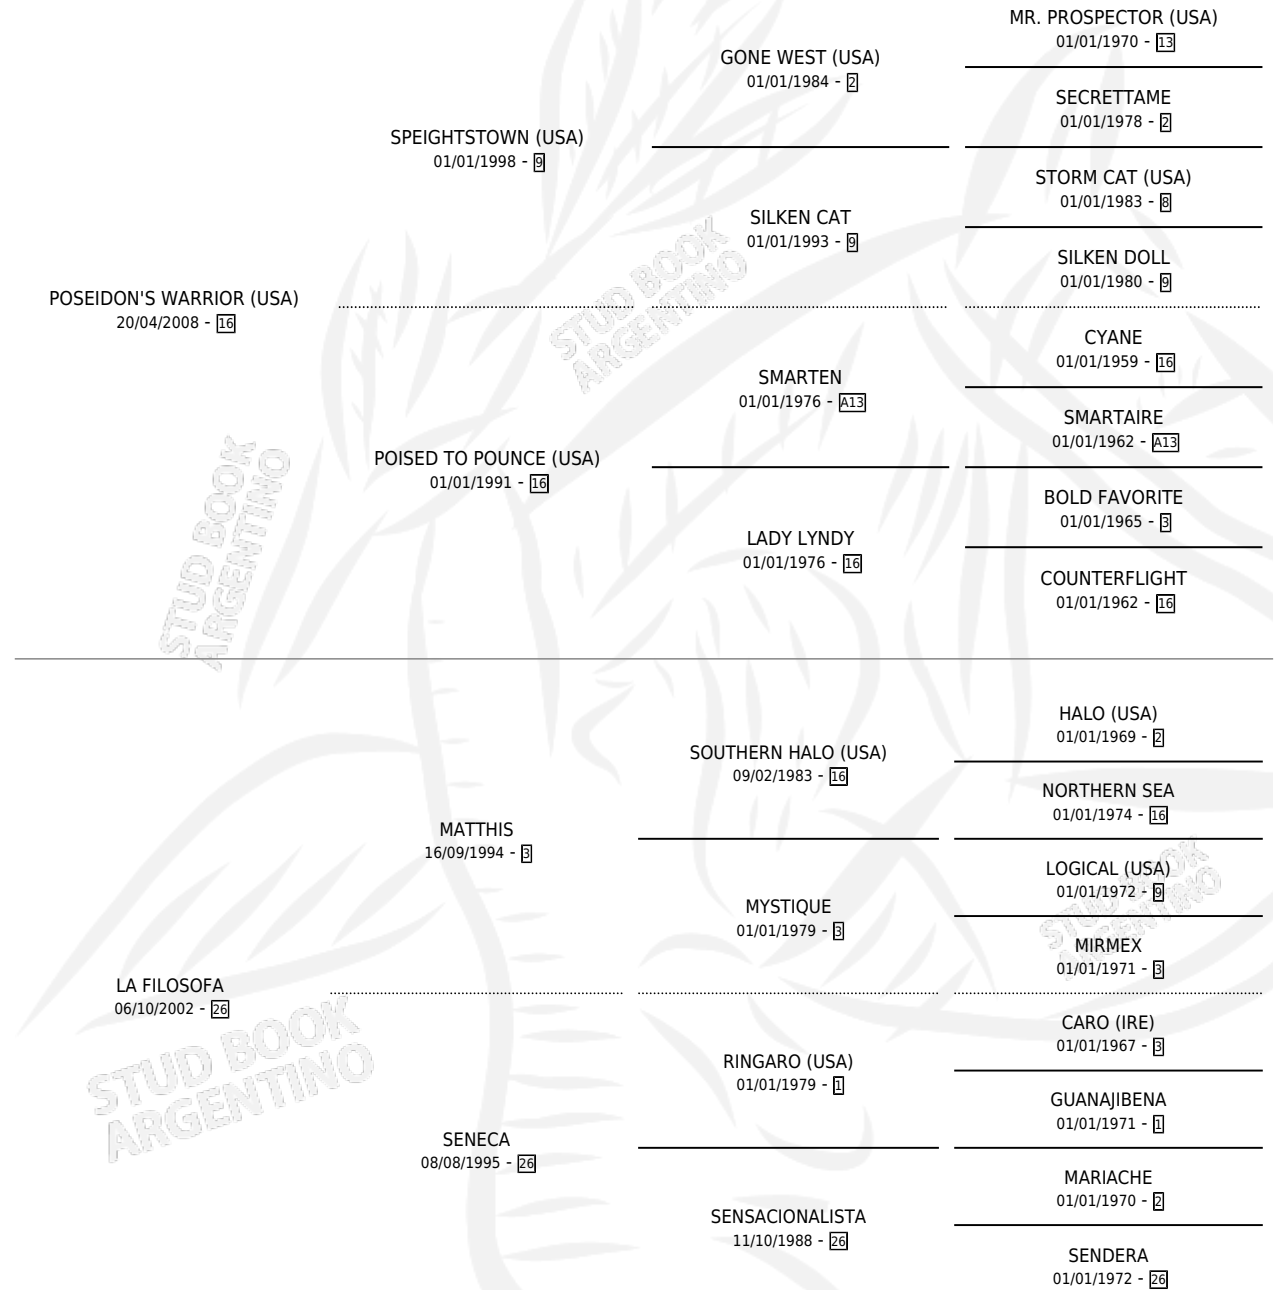

PROFUGADA

por POSEIDON'S WARRIOR (USA) y LA FILOSOFA por MATTHIS

Argentina · Hembra · Zaino · SP · 10/09/2015
Familia 26 · Volumen 42

ESTADO

TIPIFICACIÓN SANGUÍNEA	X
TIPIFICACIÓN POR ADN	X
PASAPORTE	X
IDENTIFICACIÓN POR MICROCHIP	X
REPRODUCTOR	X

Lugar de nacimiento: Don Florentino
Criador: Don Florentino

PEDIGREE

PROFUGADA

Datos oficiales del Stud Book Argentino

Documento generado el 02/05/2026

studbook.org.ar