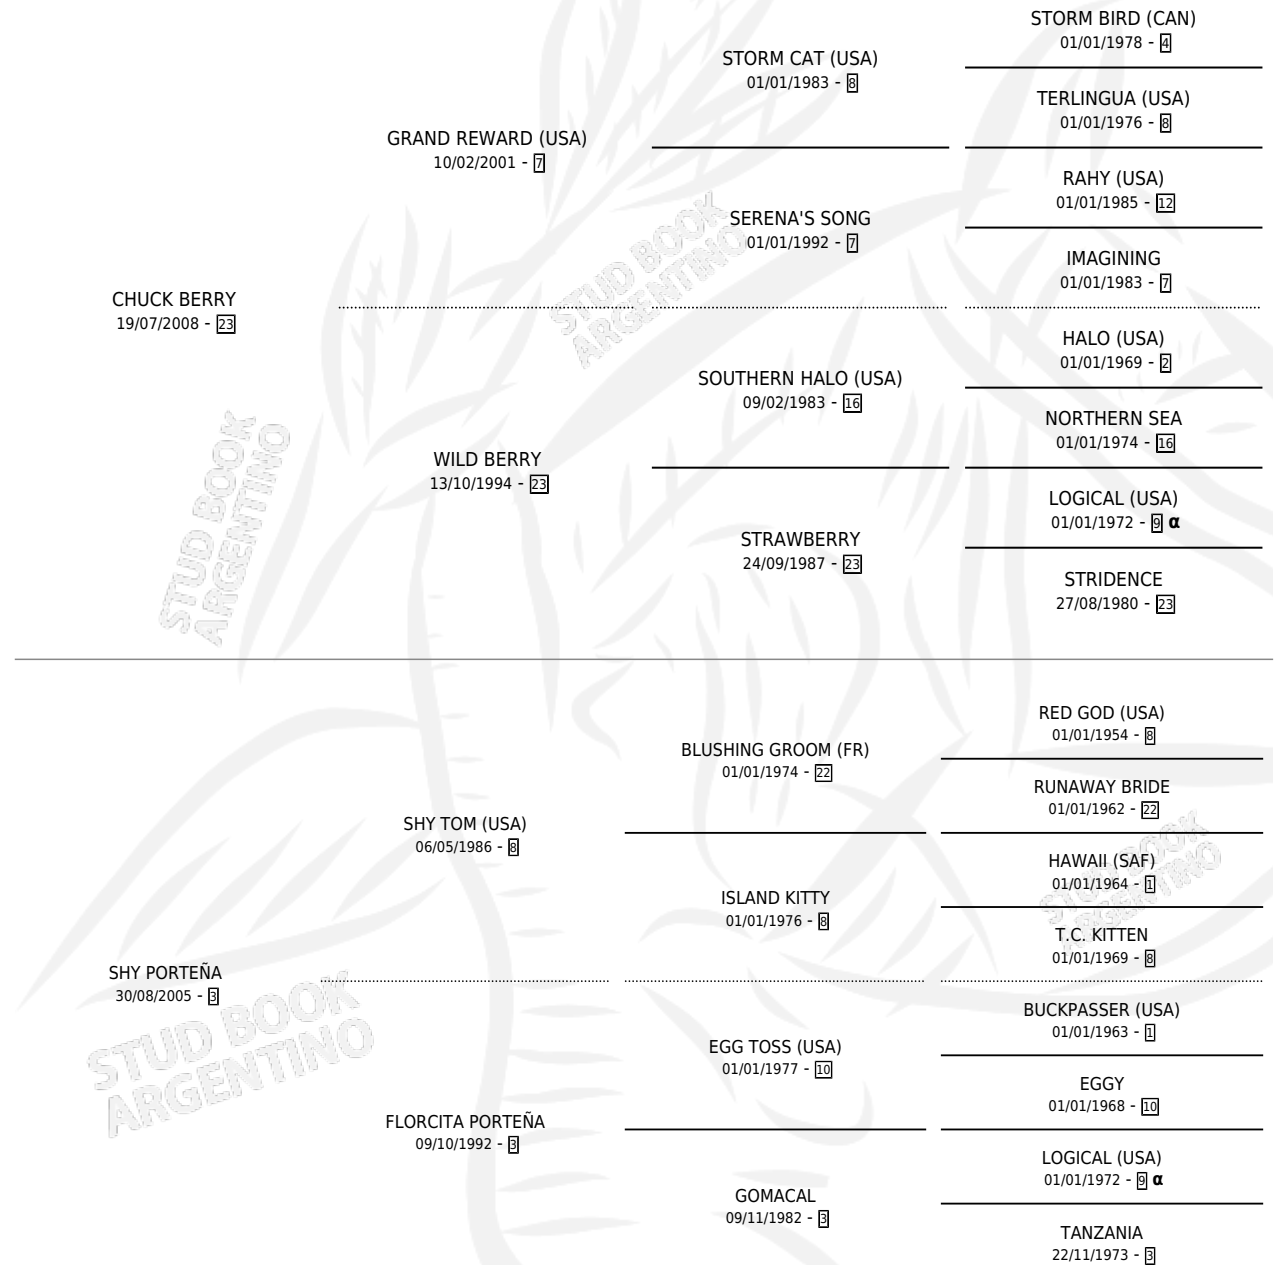

PORTEÑO CHUCK

por CHUCK BERRY y SHY PORTEÑA por SHY TOM (USA)

Argentina · Macho · Zaino · SP · 08/09/2015
Familia 3-b · Volumen 42

ESTADO

TIPIFICACIÓN SANGUÍNEA	X
TIPIFICACIÓN POR ADN	✓
PASAPORTE	✓
IDENTIFICACIÓN POR MICROCHIP	✓
REPRODUCTOR	X

Lugar de nacimiento: La Catedral De Palermo

Criador: La Catedral De Palermo

PEDIGREE

INBREEDING : α

CAMPAÑA

Solo carreras oficiales de Argentina

POR EDAD

EDAD	CC	1°	2°	3°	4°	5°	NP	CLC	CLG	CLCG1	CLGG1	IMPORTE	GANANCIA / CC
2 AÑOS	1	0	0	0	0	0	1	0	0	0	0	\$0	\$0
3 AÑOS	7	0	2	0	3	0	2	0	0	0	0	\$145,400	\$20,771
4 AÑOS	4	0	0	0	2	0	2	0	0	0	0	\$28,000	\$7,000
5 AÑOS	1	0	0	0	0	0	1	0	0	0	0	\$4,500	\$4,500
TOTALES	13	0	2	0	5	0	6	0	0	0	0	\$177,900	\$13,685
%		0.0%	15.4%	0.0%	38.5%	0.0%	46.2%	0.0%	0.0%	0.0%	0.0%		

Placés en La Plata en 13 carreras disputadas.

POR DISTANCIA

HIPODROMO	CC	1°	2°	3°	4°	5°	NP	CLC	CLG	CLCG1	CLGG1	IMPORTE
LA PLATA	11	0	2	0	4	0	5	0	0	0	0	\$166,900
1000 MTS	9	0	1	0	4	0	4	0	0	0	0	\$118,900
1100 MTS	2	0	1	0	0	0	1	0	0	0	0	\$48,000
PALERMO	1	0	0	0	1	0	0	0	0	0	0	\$11,000
1200 MTS	1	0	0	0	1	0	0	0	0	0	0	\$11,000
SAN ISIDRO	1	0	0	0	0	0	1	0	0	0	0	\$0
800 MTS	1	0	0	0	0	0	1	0	0	0	0	\$0