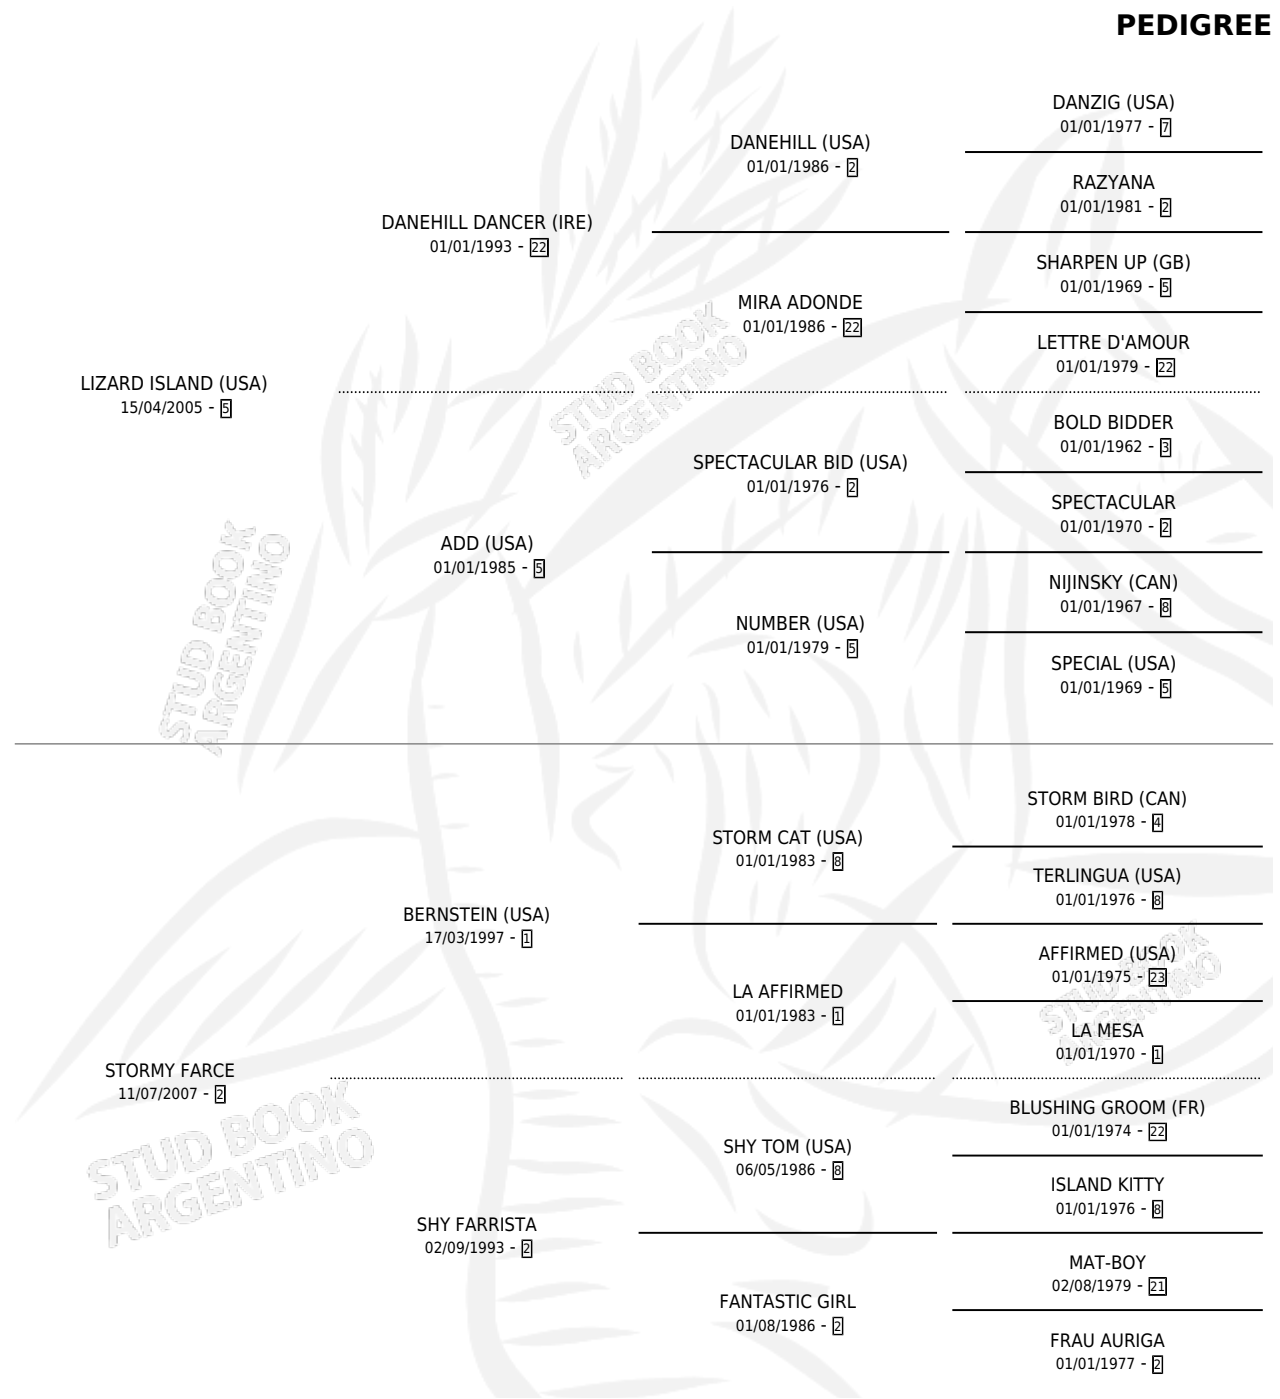

FUNCHAL

por LIZARD ISLAND (USA) y STORMY FARCE por
BERNSTEIN (USA)

Argentina · Macho · Zaino · SP · 01/09/2015
Familia 2-f · Volumen 42

ESTADO

TIPIFICACIÓN SANGUÍNEA	X
TIPIFICACIÓN POR ADN	✓
PASAPORTE	✓
IDENTIFICACIÓN POR MICROCHIP	✓
REPRODUCTOR	X

Lugar de nacimiento: La Madrina
Criador: La Madrina

PEDIGREE

FUNCHAL

Datos oficiales del Stud Book Argentino

Documento generado el 28/04/2026

studbook.org.ar