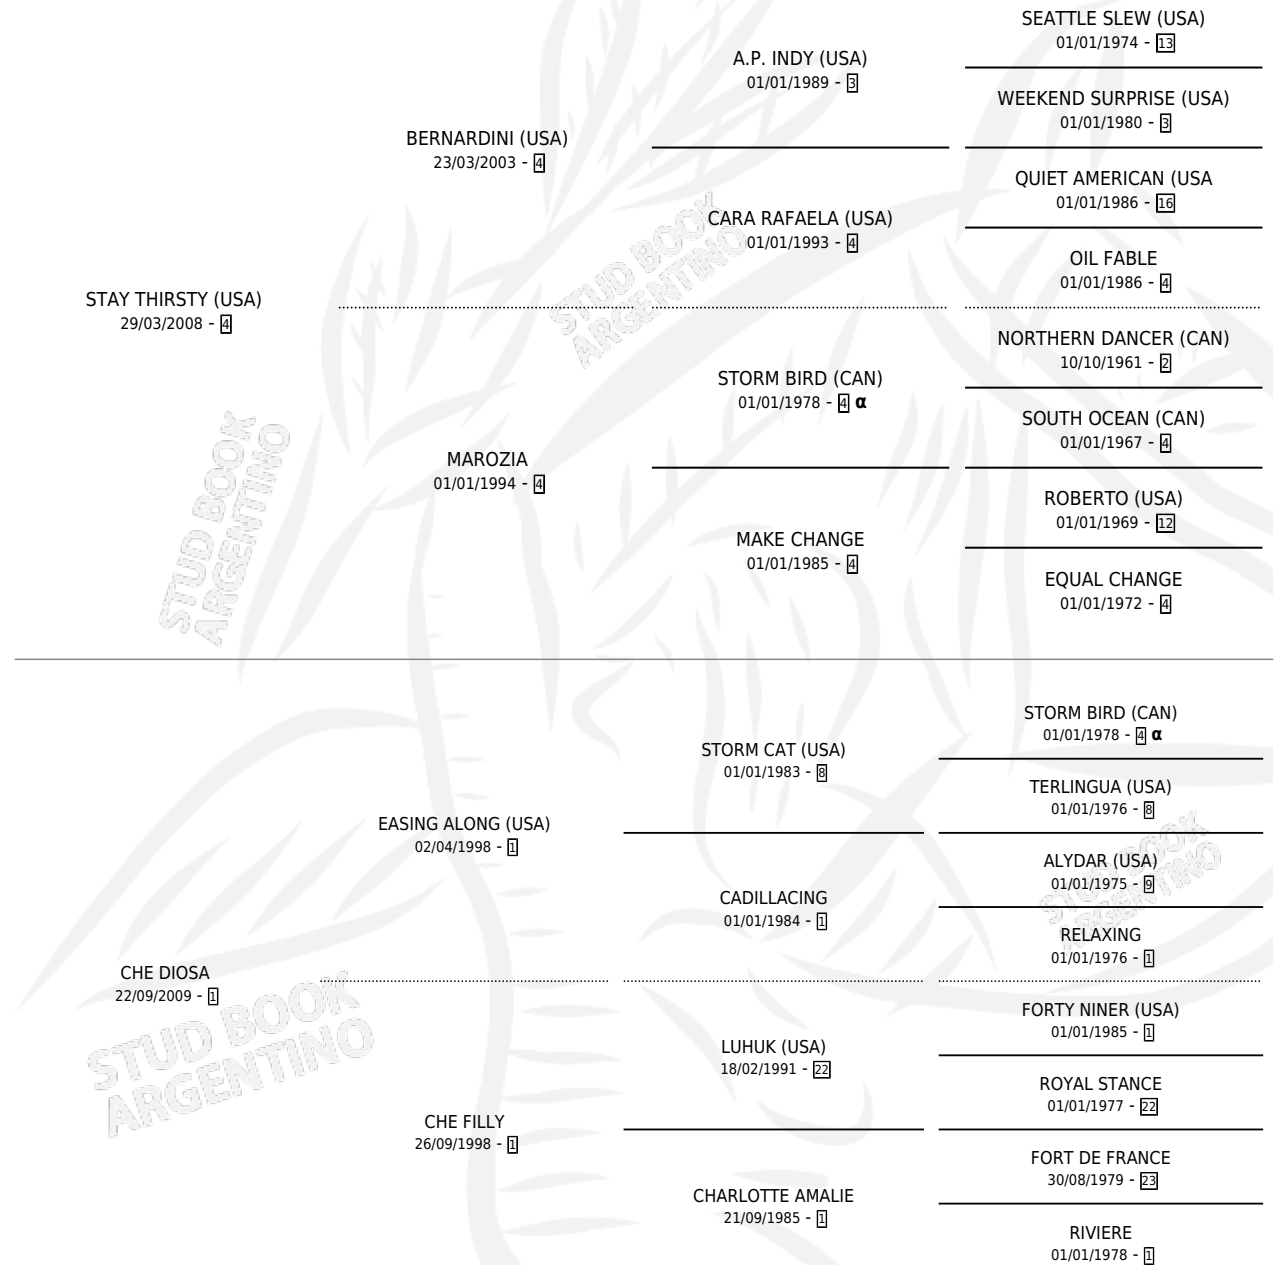

CHE DIVA

por **STAY THIRSTY (USA)** y **CHE DIOSA** por **EASING ALONG (USA)**

Argentina · Hembra · Zaino · SP · 06/08/2015
Familia 1-w · Volumen 42

ESTADO

TIPIFICACIÓN SANGUÍNEA	X
TIPIFICACIÓN POR ADN	✓
PASAPORTE	✓
IDENTIFICACIÓN POR MICROCHIP	✓
REPRODUCTOR	✓

Lugar de nacimiento: La Quebrada
Criador: La Quebrada

~

HIJOS

	MACHOS	HEMBRAS
2 NACIERON	1	1
SIN ACTUACIONES		

PEDIGREE

INBREEDING : α

CAMPAÑA

Solo carreras oficiales de Argentina