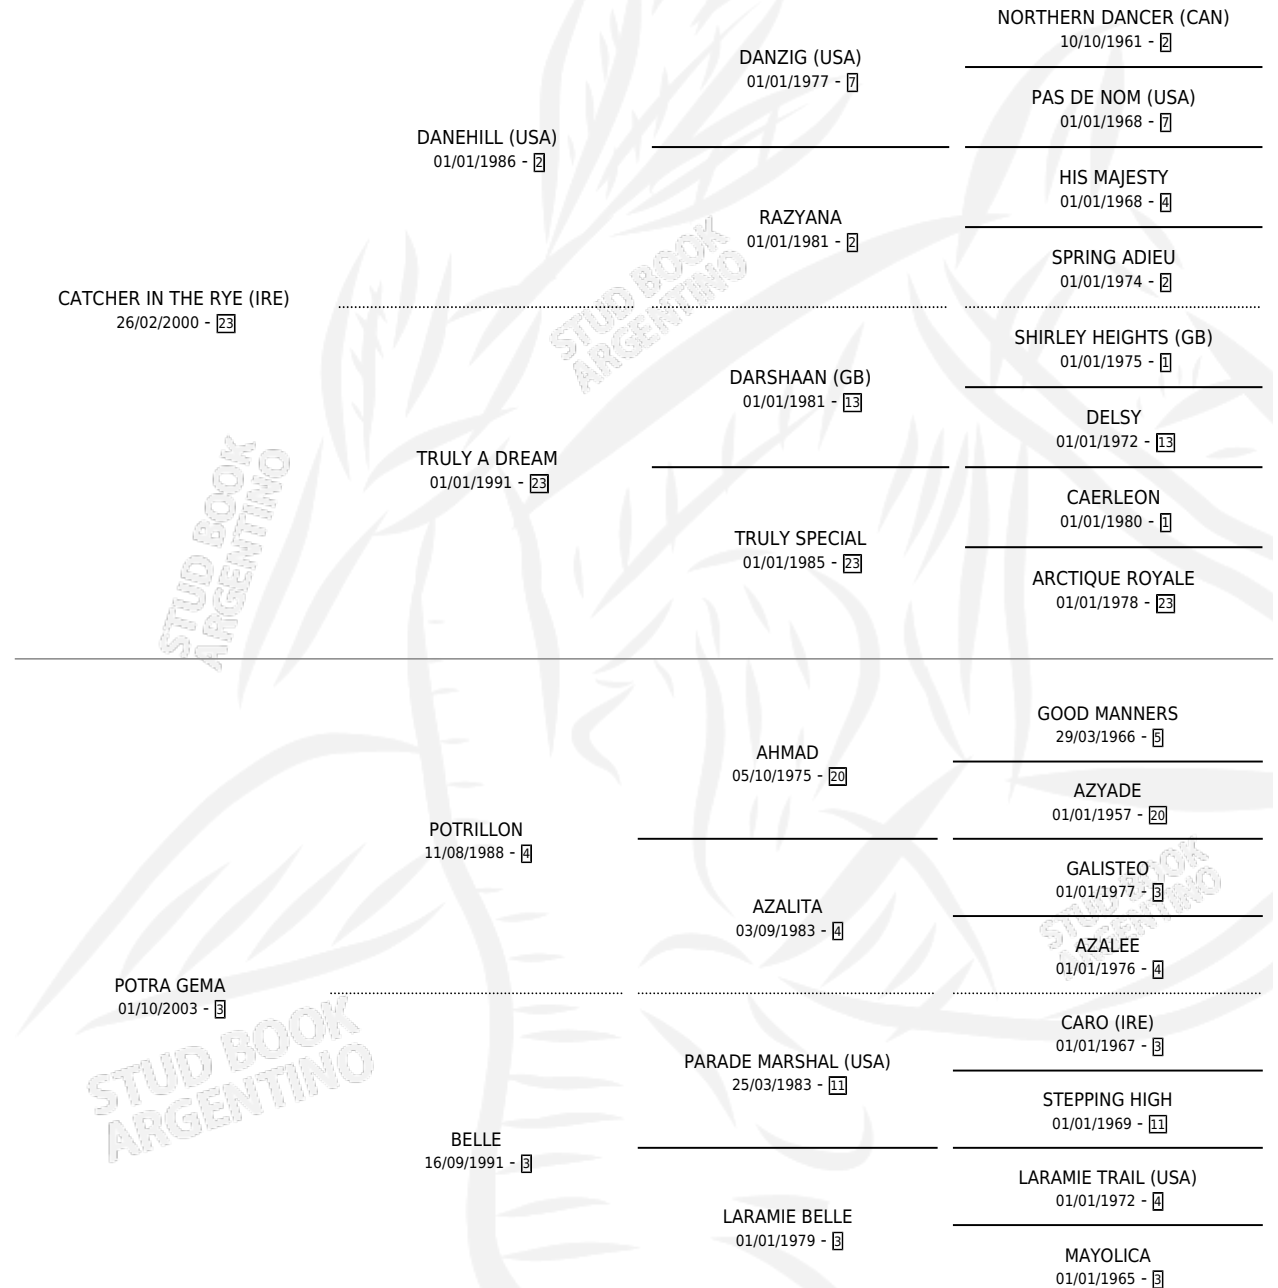

FARO

por **CATCHER IN THE RYE (IRE)** y **POTRA GEMA** por **POTRILLON**

Argentina · Macho · Zaino · SP · 19/08/2015
Familia 3-d · Volumen 42

ESTADO

TIPIFICACIÓN SANGUÍNEA	X
TIPIFICACIÓN POR ADN	✓
PASAPORTE	✓
IDENTIFICACIÓN POR MICROCHIP	✓
REPRODUCTOR	X

Lugar de nacimiento: La Madrina
Criador: La Madrina

PEDIGREE

CAMPAÑA

Solo carreras oficiales de Argentina

POR EDAD

EDAD	CC	1°	2°	3°	4°	5°	NP	CLC	CLG	CLCG1	CLGG1	IMPORTE	GANANCIA / CC
4 AÑOS	5	0	1	1	0	0	3	0	0	0	0	\$44,100	\$8,820
5 AÑOS	3	1	0	0	0	1	1	0	0	0	0	\$91,100	\$30,367
TOTALES	8	1	1	1	0	1	4	0	0	0	0	\$135,200	\$16,900
%		12.5%	12.5%	12.5%	0.0%	12.5%	50.0%	0.0%	0.0%	0.0%	0.0%		