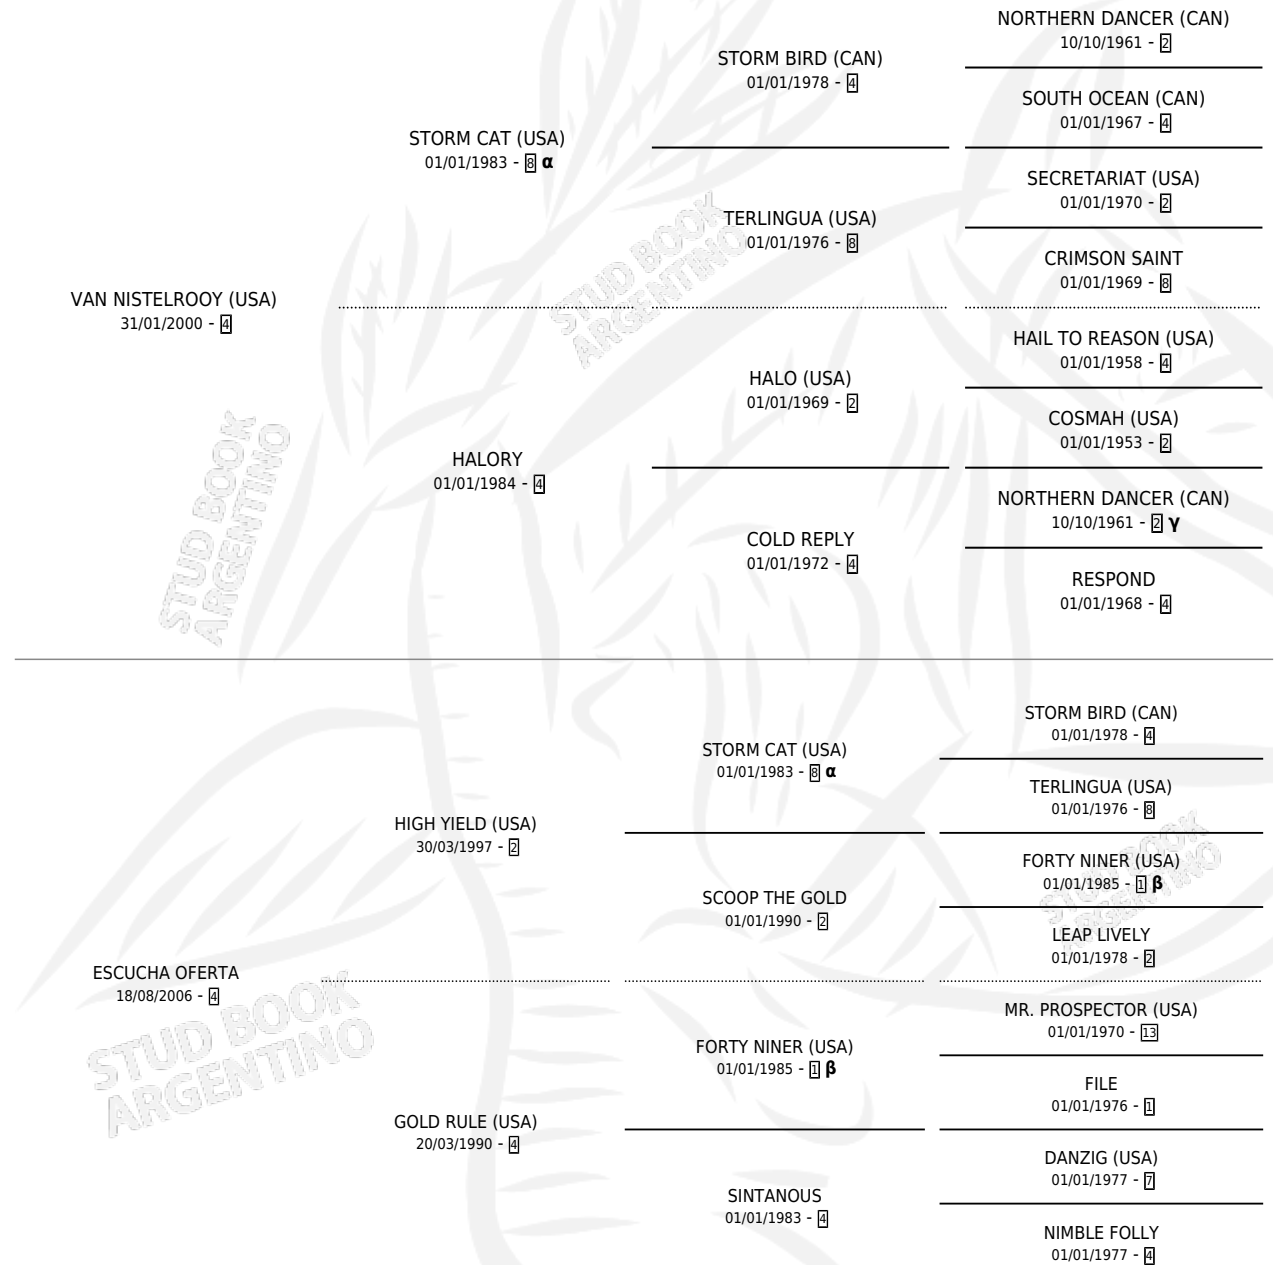

GENTE AFUERA

por **VAN NISTELROOY (USA)** y **ESCUCHA OFERTA** por **HIGH YIELD (USA)**

Argentina · Macho · Alazan · SP · 08/09/2015
Familia 4-r · Volumen 42

ESTADO

TIPIFICACIÓN SANGUÍNEA	X
TIPIFICACIÓN POR ADN	✓
PASAPORTE	✓
IDENTIFICACIÓN POR MICROCHIP	✓
REPRODUCTOR	X

Lugar de nacimiento: Don Arcangel
Criador: Don Arcangel

PEDIGREE

INBREEDING : **α,β,γ**

GENTE AFUERA

Datos oficiales del Stud Book Argentino

Documento generado el 06/05/2026

studbook.org.ar