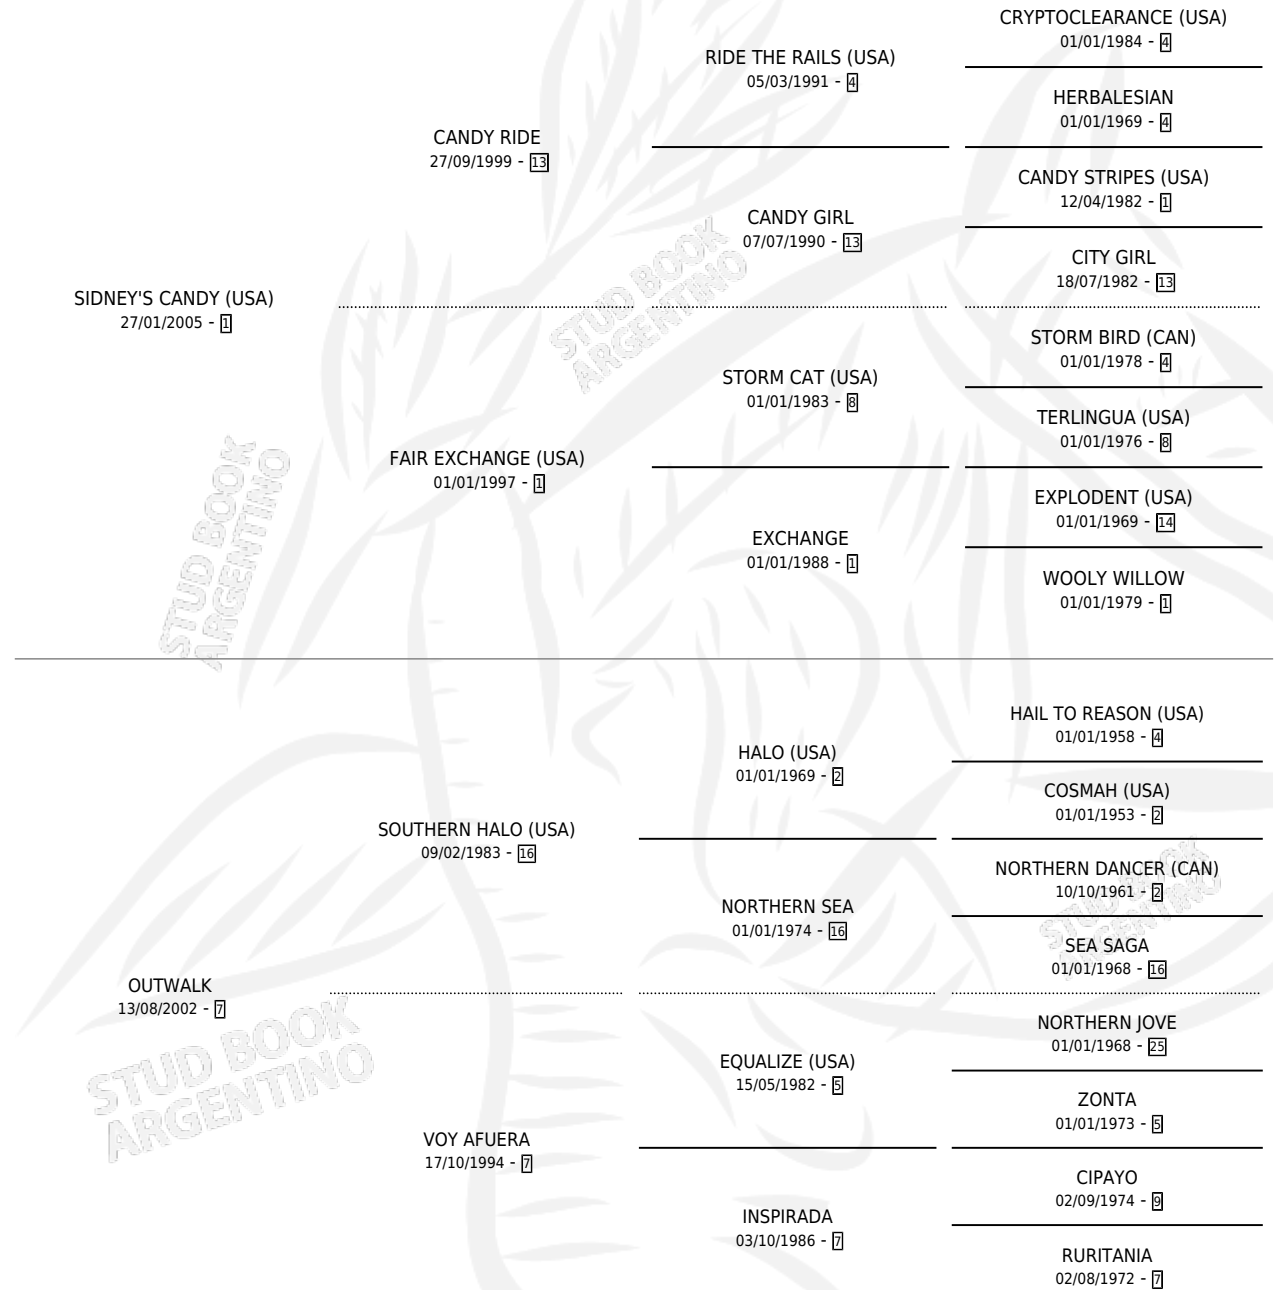

GUSTA EL BAILE

por **SIDNEY'S CANDY (USA)** y **OUTWALK** por **SOUTHERN HALO (USA)**

Argentina · Hembra · Alazan · SP · 05/09/2015
Familia 7 · Volumen 42

ESTADO

TIPIFICACIÓN SANGUÍNEA	X
TIPIFICACIÓN POR ADN	✓
PASAPORTE	✓
IDENTIFICACIÓN POR MICROCHIP	✓
REPRODUCTOR	✓

Lugar de nacimiento: Don Arcangel
Criador: Don Arcangel

~

HIJOS

	MACHOS	HEMBRAS
4 NACIERON	4	0
2 CORRIERON	2	0
1 GANARON	1	0
0 GANADORES CL	0 GANADORES GR	0 GANADORES G1

PEDIGREE

CAMPAÑA

Solo carreras oficiales de Argentina