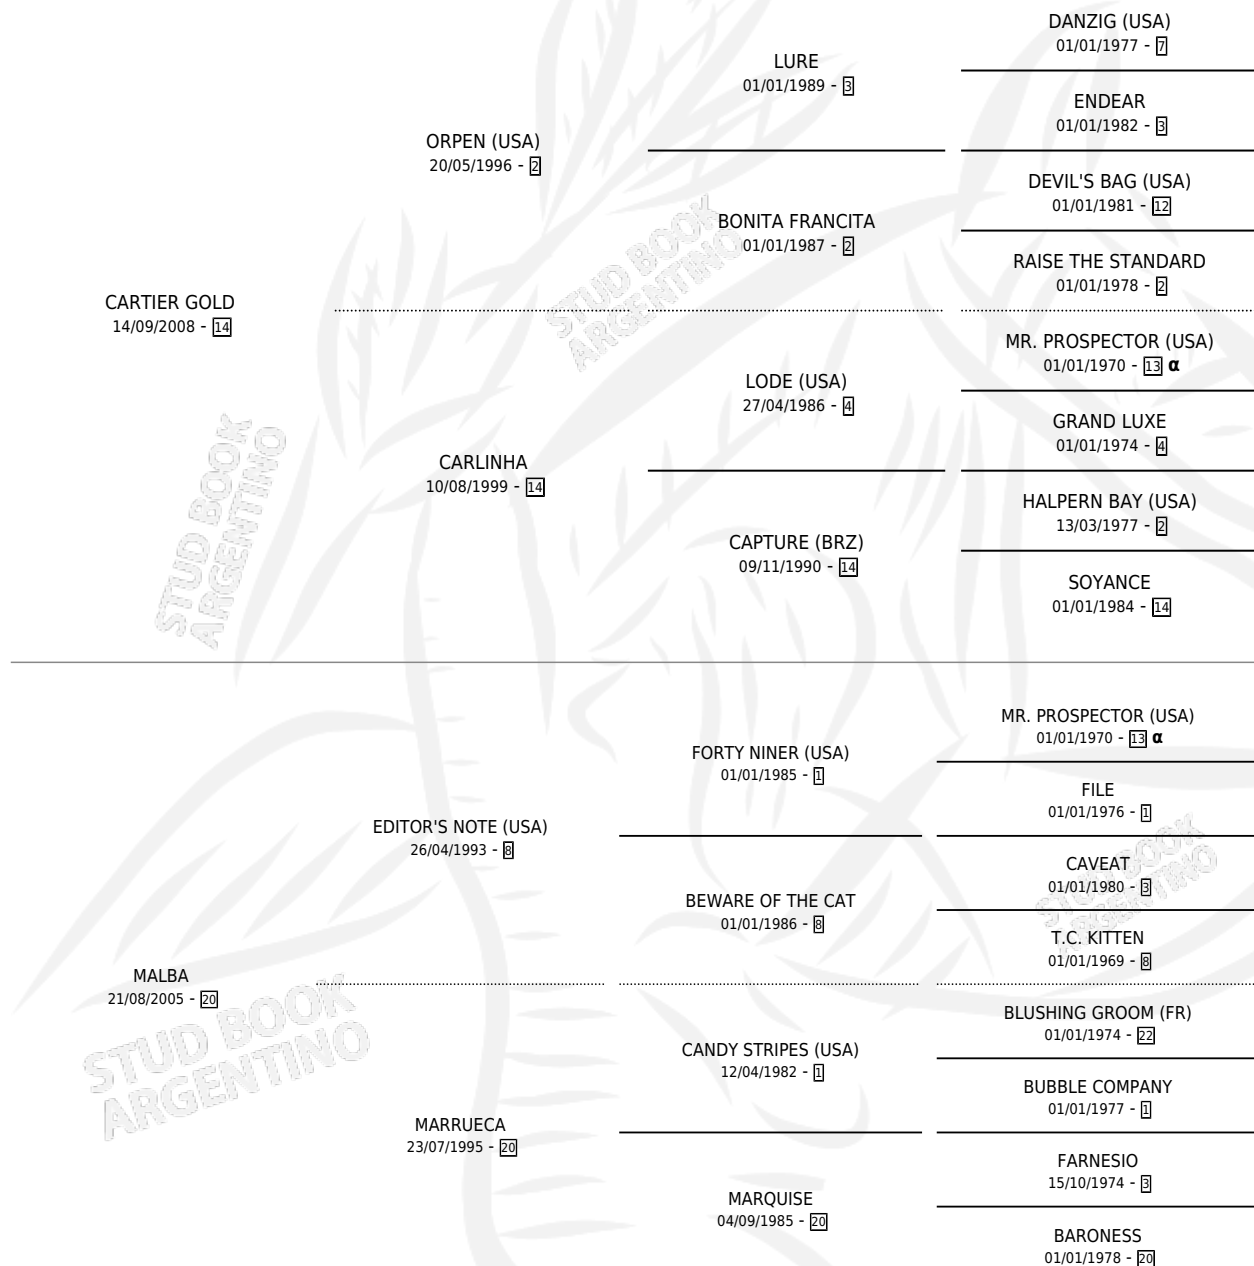

MALBA GOLD

por **CARTIER GOLD** y **MALBA** por **EDITOR'S NOTE (USA)**

Argentina · Hembra · Zaino · SP · 18/08/2015
Familia 20 · Volumen 42

ESTADO

TIPIFICACIÓN SANGUÍNEA	X
TIPIFICACIÓN POR ADN	X
PASAPORTE	X
IDENTIFICACIÓN POR MICROCHIP	X
REPRODUCTOR	X

Lugar de nacimiento: La Nobleza
Criador: Abolengo

PEDIGREE

INBREEDING : α

MALBA GOLD

Datos oficiales del Stud Book Argentino

Documento generado el 15/05/2026

studbook.org.ar