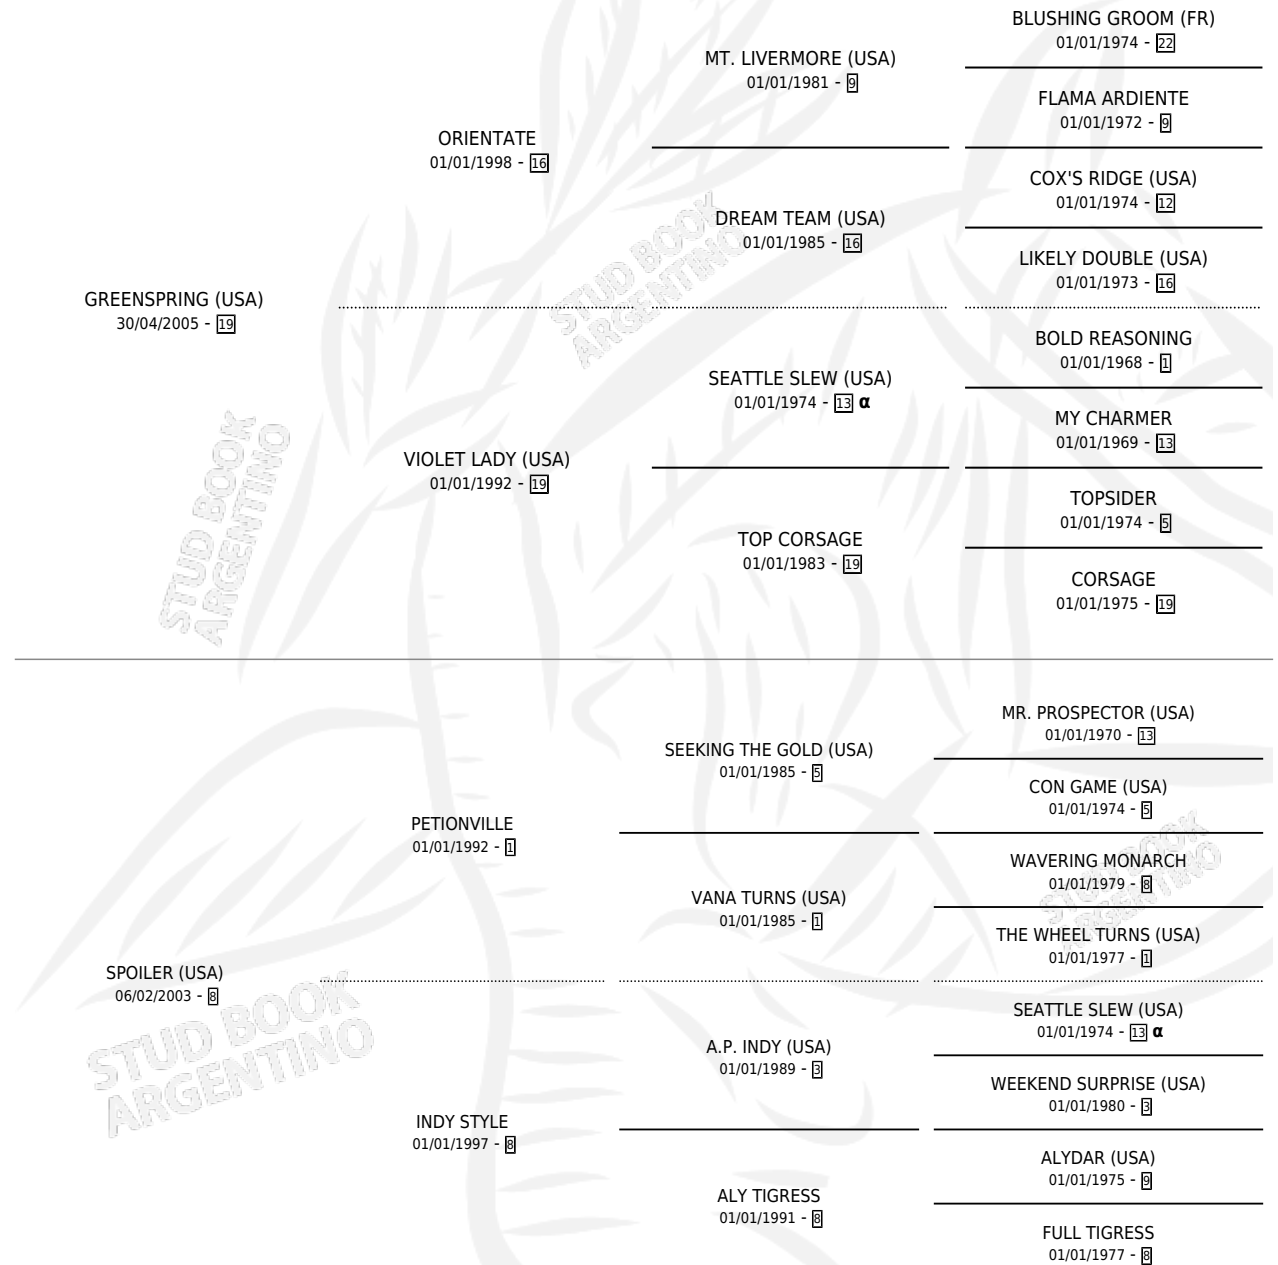

ELEPANTS

por **GREENSPRING (USA)** y **SPOILER (USA)** por **PETIONVILLE**

Argentina · Macho · Zaino · SP · 10/08/2015
Familia 8-h · Volumen 42

ESTADO

TIPIFICACIÓN SANGUÍNEA	X
TIPIFICACIÓN POR ADN	✓
PASAPORTE	✓
IDENTIFICACIÓN POR MICROCHIP	✓
REPRODUCTOR	X

Lugar de nacimiento: Vikeda
Criador: Vikeda S.R.L.

PEDIGREE

INBREEDING : α

CAMPAÑA

Solo carreras oficiales de Argentina

POR EDAD

EDAD	CC	1°	2°	3°	4°	5°	NP	CLC	CLG	CLCG1	CLGG1	IMPORTE	GANANCIA / CC
2 AÑOS	1	0	0	0	0	0	1	0	0	0	0	\$0	\$0
3 AÑOS	7	1	1	2	1	0	2	0	0	0	0	\$339,500	\$48,500
4 AÑOS	4	0	2	1	0	0	1	0	0	0	0	\$231,425	\$57,856
5 AÑOS	10	1	3	0	1	1	4	0	0	0	0	\$273,500	\$27,350
6 AÑOS	3	0	1	1	0	1	0	0	0	0	0	\$76,800	\$25,600
TOTALES	25	2	7	4	2	2	8	0	0	0	0	\$921,225	\$36,849
%		8.0%	28.0%	16.0%	8.0%	8.0%	32.0%	0.0%	0.0%	0.0%	0.0%		

Ganador de 2 carreras en San Isidro y La Plata - \$921,225, a los 3 y 5 años.

POR DISTANCIA

HIPODROMO	CC	1°	2°	3°	4°	5°	NP	CLC	CLG	CLCG1	CLGG1	IMPORTE
SAN ISIDRO	4	1	0	1	0	1	1	0	0	0	0	\$236,400
1200 MTS	1	0	0	0	0	1	0	0	0	0	0	\$12,400
1400 MTS	3	1	0	1	0	0	1	0	0	0	0	\$224,000
LA PLATA	12	1	5	1	1	1	3	0	0	0	0	\$385,900
1500 MTS	5	0	3	0	1	1	0	0	0	0	0	\$178,300
1300 MTS	4	0	2	1	0	0	1	0	0	0	0	\$97,600
1400 MTS	2	1	0	0	0	0	1	0	0	0	0	\$110,000
1200 MTS	1	0	0	0	0	0	1	0	0	0	0	\$0
PALERMO	9	0	2	2	1	0	4	0	0	0	0	\$298,925
1400 MTS	4	0	1	0	0	0	3	0	0	0	0	\$82,250
1600 MTS	4	0	1	2	1	0	0	0	0	0	0	\$216,675
1200 MTS	1	0	0	0	0	0	1	0	0	0	0	\$0