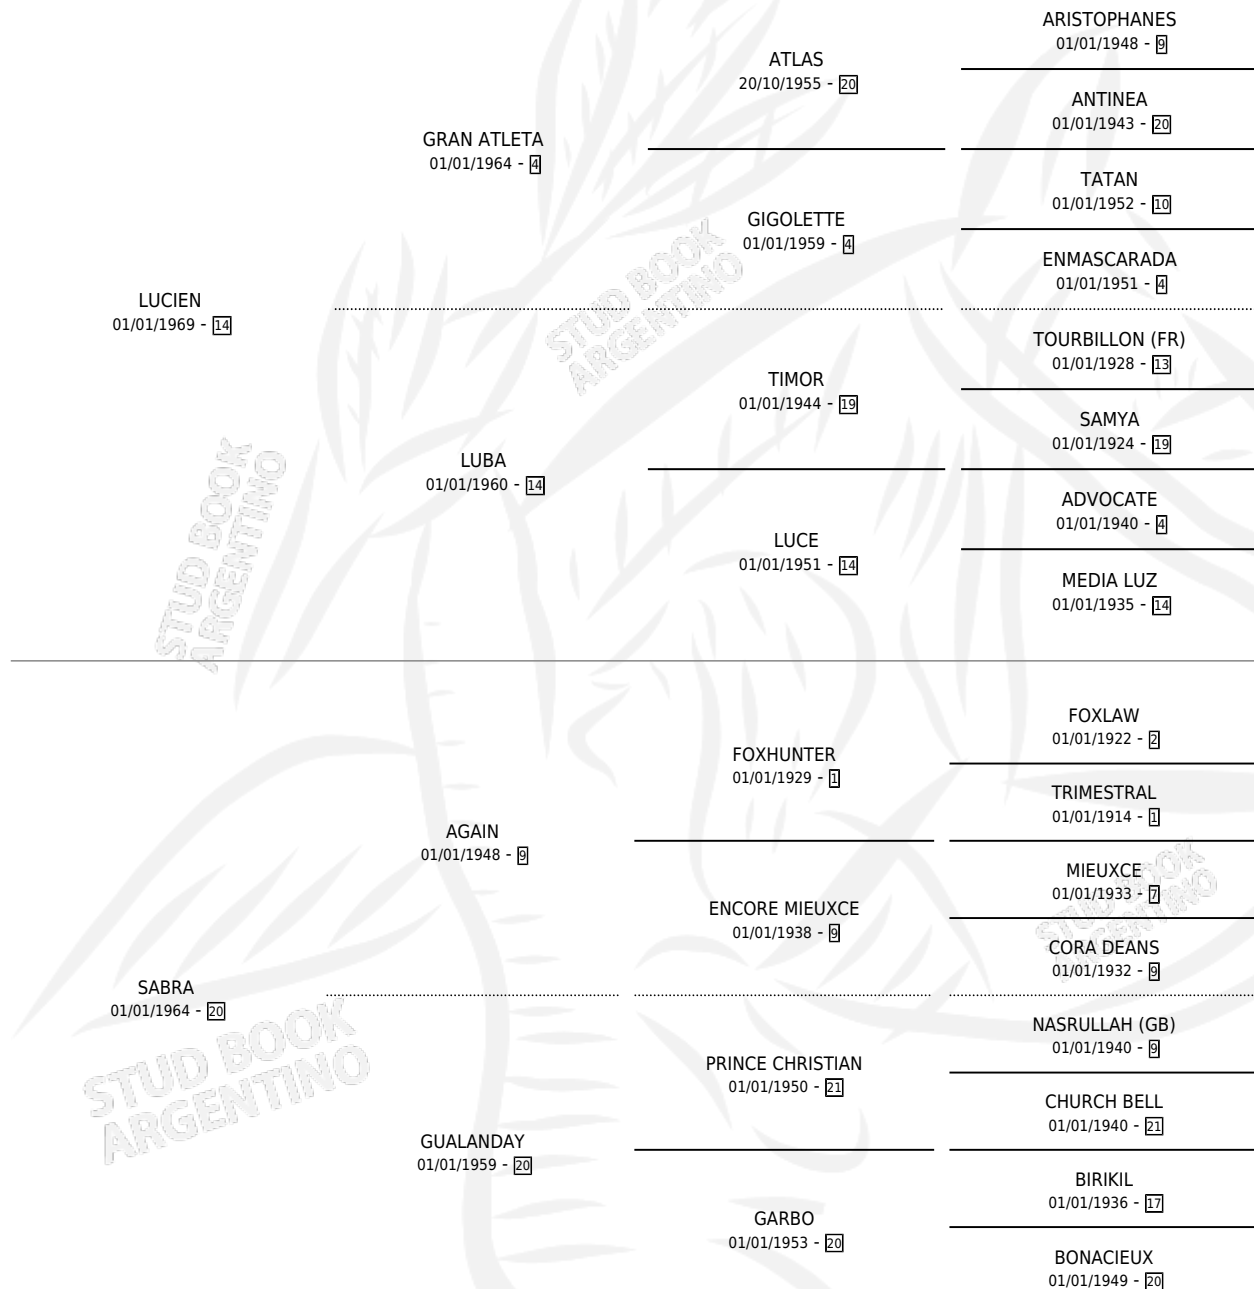

MUCHAS LUCES

por LUCIEN y SABRA por AGAIN

Argentina · Hembra · Zaino · SP · 01/01/1976
Familia 20-d · Volumen 29

ESTADO

TIPIFICACIÓN SANGUÍNEA	X
TIPIFICACIÓN POR ADN	X
PASAPORTE	X
IDENTIFICACIÓN POR MICROCHIP	X
REPRODUCTOR	✓

Lugar de nacimiento: Campo particular

Criador: Los Mimbres

~

HIJOS

	MACHOS	HEMBRAS
5 NACIERON	3	2
3 CORRIERON	2	1
2 GANARON	1	1
0 GANADORES CL	0 GANADORES GR	0 GANADORES G1

PEDIGREE