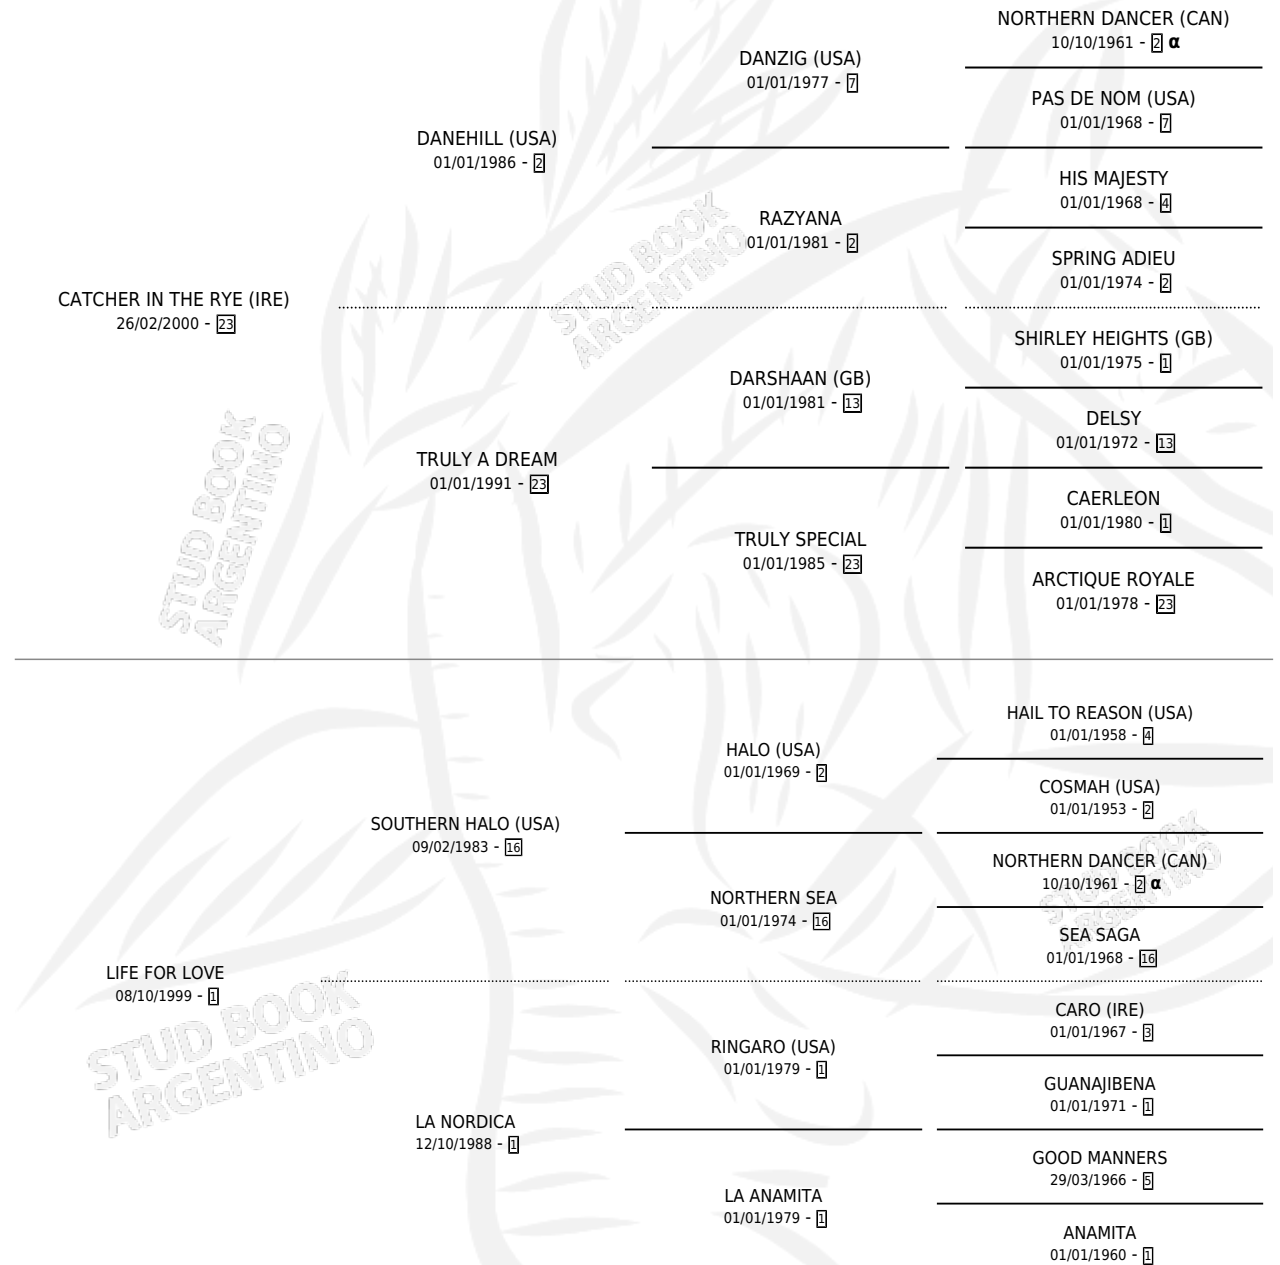

Lugar de nacimiento: Las Retamas
Criador: Las Retamas

~

HIJOS

	MACHOS	HEMBRAS
4 NACIERON	1	3
SIN ACTUACIONES		

PEDIGREE

INBREEDING : α

CAMPAÑA

Solo carreras oficiales de Argentina

Placés en Palermo en 5 carreras disputadas.

POR DISTANCIA

HIPODROMO	CC	1°	2°	3°	4°	5°	NP	CLC	CLG	CLCG1	CLGG1	IMPORTE
PALERMO	4	0	0	1	1	1	1	0	0	0	0	\$59,500
1400 MTS	2	0	0	1	0	0	1	0	0	0	0	\$24,000
1800 MTS	1	0	0	0	1	0	0	0	0	0	0	\$22,500
2000 MTS	1	0	0	0	0	1	0	0	0	0	0	\$13,000
SAN ISIDRO	1	0	0	0	0	1	0	0	0	0	0	\$7,500
1600 MTS	1	0	0	0	0	1	0	0	0	0	0	\$7,500