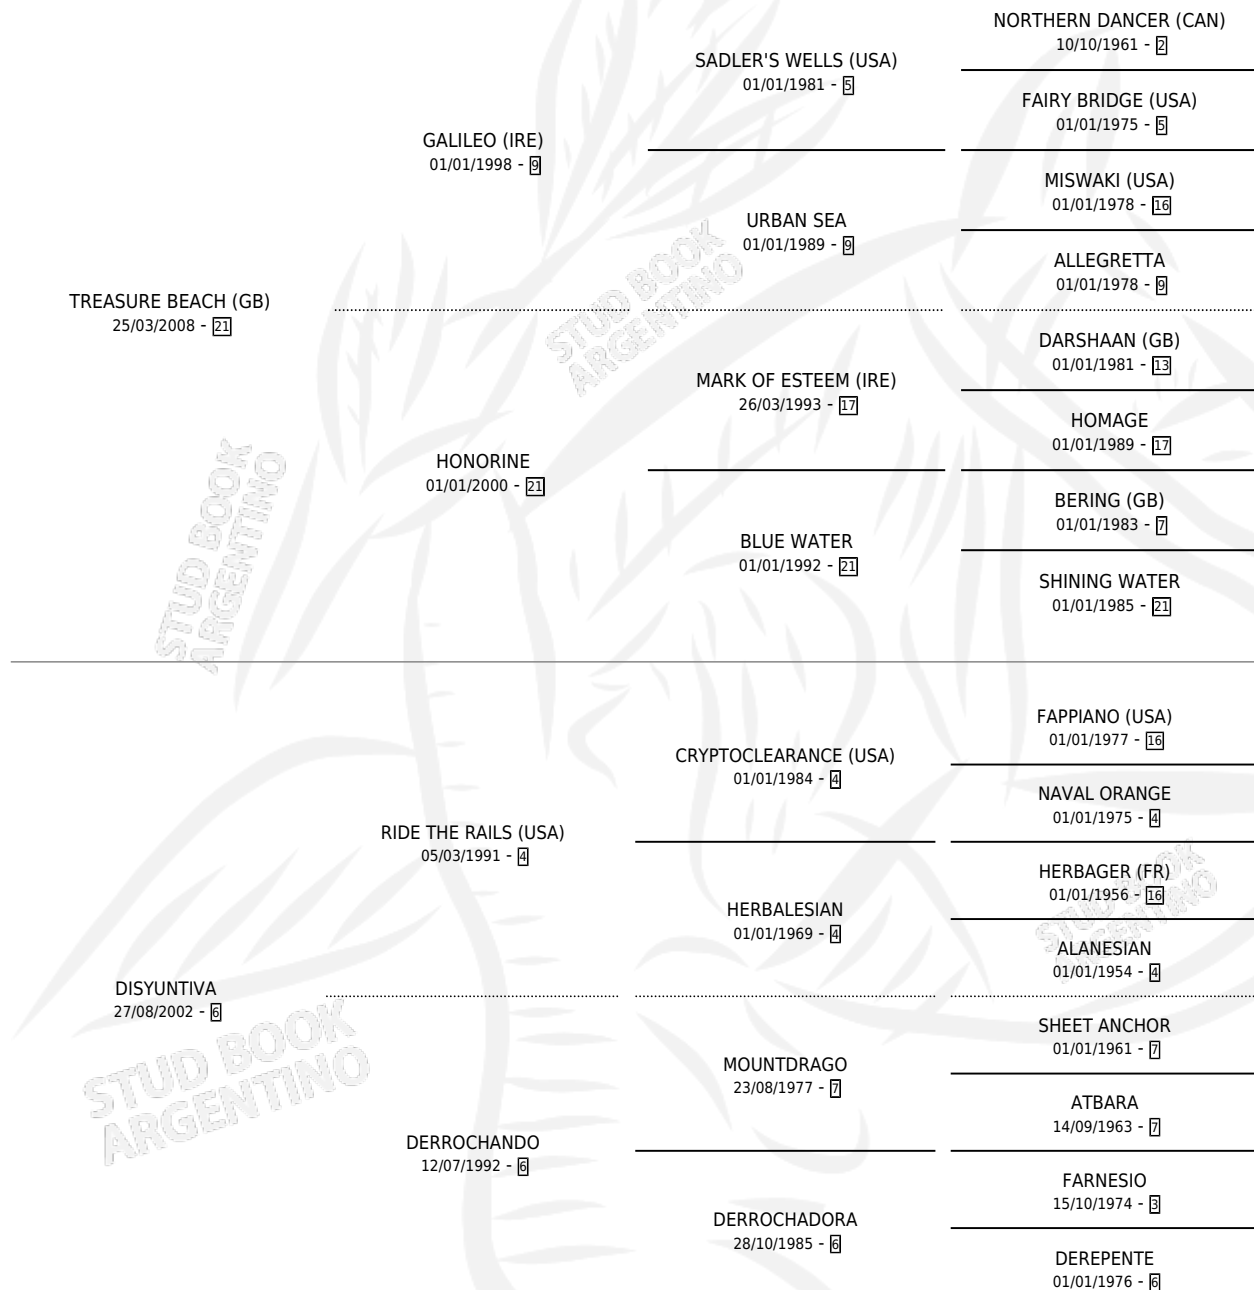

# DIFFER BEACH

por **TREASURE BEACH (GB)** y **DISYUNTIVA** por **RIDE THE RAILS (USA)**

Argentina · Macho · Zaino · SP · 30/08/2015  
Familia 6-a · Volumen 42

## ESTADO

TIPIFICACIÓN SANGUÍNEA	X
TIPIFICACIÓN POR ADN	✓
PASAPORTE	✓
IDENTIFICACIÓN POR MICROCHIP	✓
REPRODUCTOR	X

**Lugar de nacimiento:** Las Retamas  
**Criador:** Las Retamas