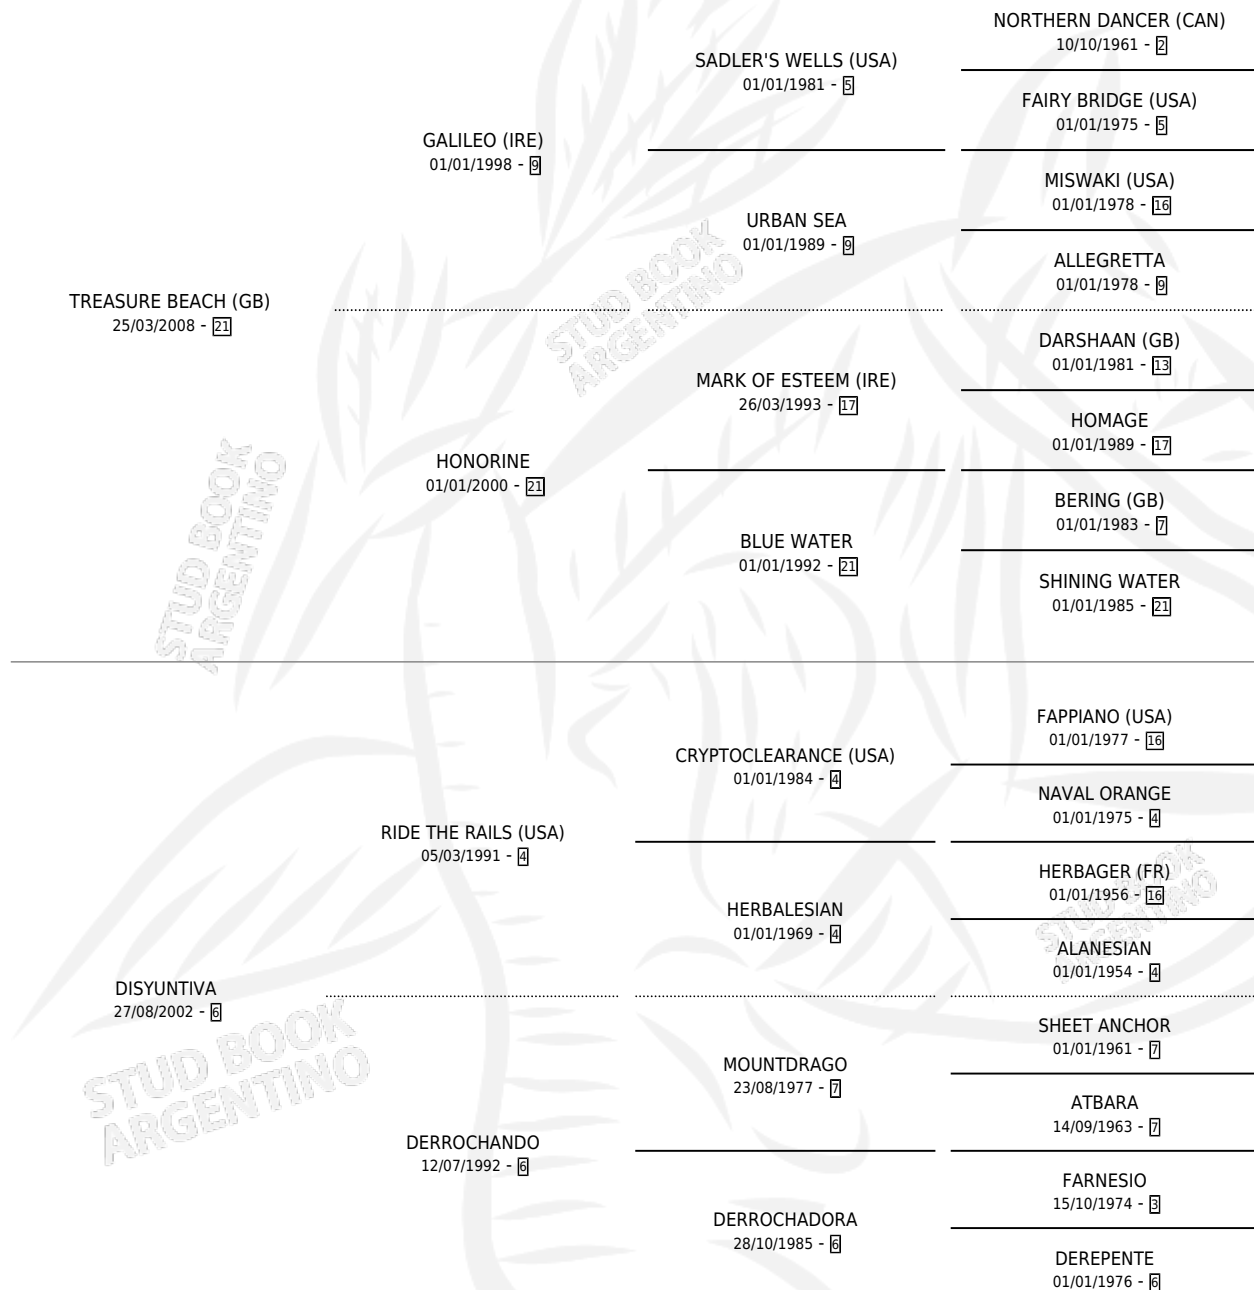

DIFFER BEACH

por **TREASURE BEACH (GB)** y **DISYUNTIVA** por **RIDE THE RAILS (USA)**

Argentina · Macho · Zaino · SP · 30/08/2015
Familia 6-a · Volumen 42

ESTADO

TIPIFICACIÓN SANGUÍNEA	X
TIPIFICACIÓN POR ADN	✓
PASAPORTE	✓
IDENTIFICACIÓN POR MICROCHIP	✓
REPRODUCTOR	X

Lugar de nacimiento: Las Retamas
Criador: Las Retamas

PEDIGREE

CAMPAÑA

Solo carreras oficiales de Argentina

POR EDAD

EDAD	CC	1°	2°	3°	4°	5°	NP	CLC	CLG	CLCG1	CLGG1	IMPORTE	GANANCIA / CC
3 AÑOS	1	0	0	0	0	0	1	0	0	0	0	\$0	\$0
4 AÑOS	7	0	0	0	2	1	4	0	0	0	0	\$45,700	\$6,529
5 AÑOS	9	0	0	1	2	1	5	0	0	0	0	\$37,463	\$4,163
6 AÑOS	7	0	1	1	1	0	4	0	0	0	0	\$102,458	\$14,637
TOTALES	24	0	1	2	5	2	14	0	0	0	0	\$185,621	\$7,734
%		0.0%	4.2%	8.3%	20.8%	8.3%	58.3%	0.0%	0.0%	0.0%	0.0%		