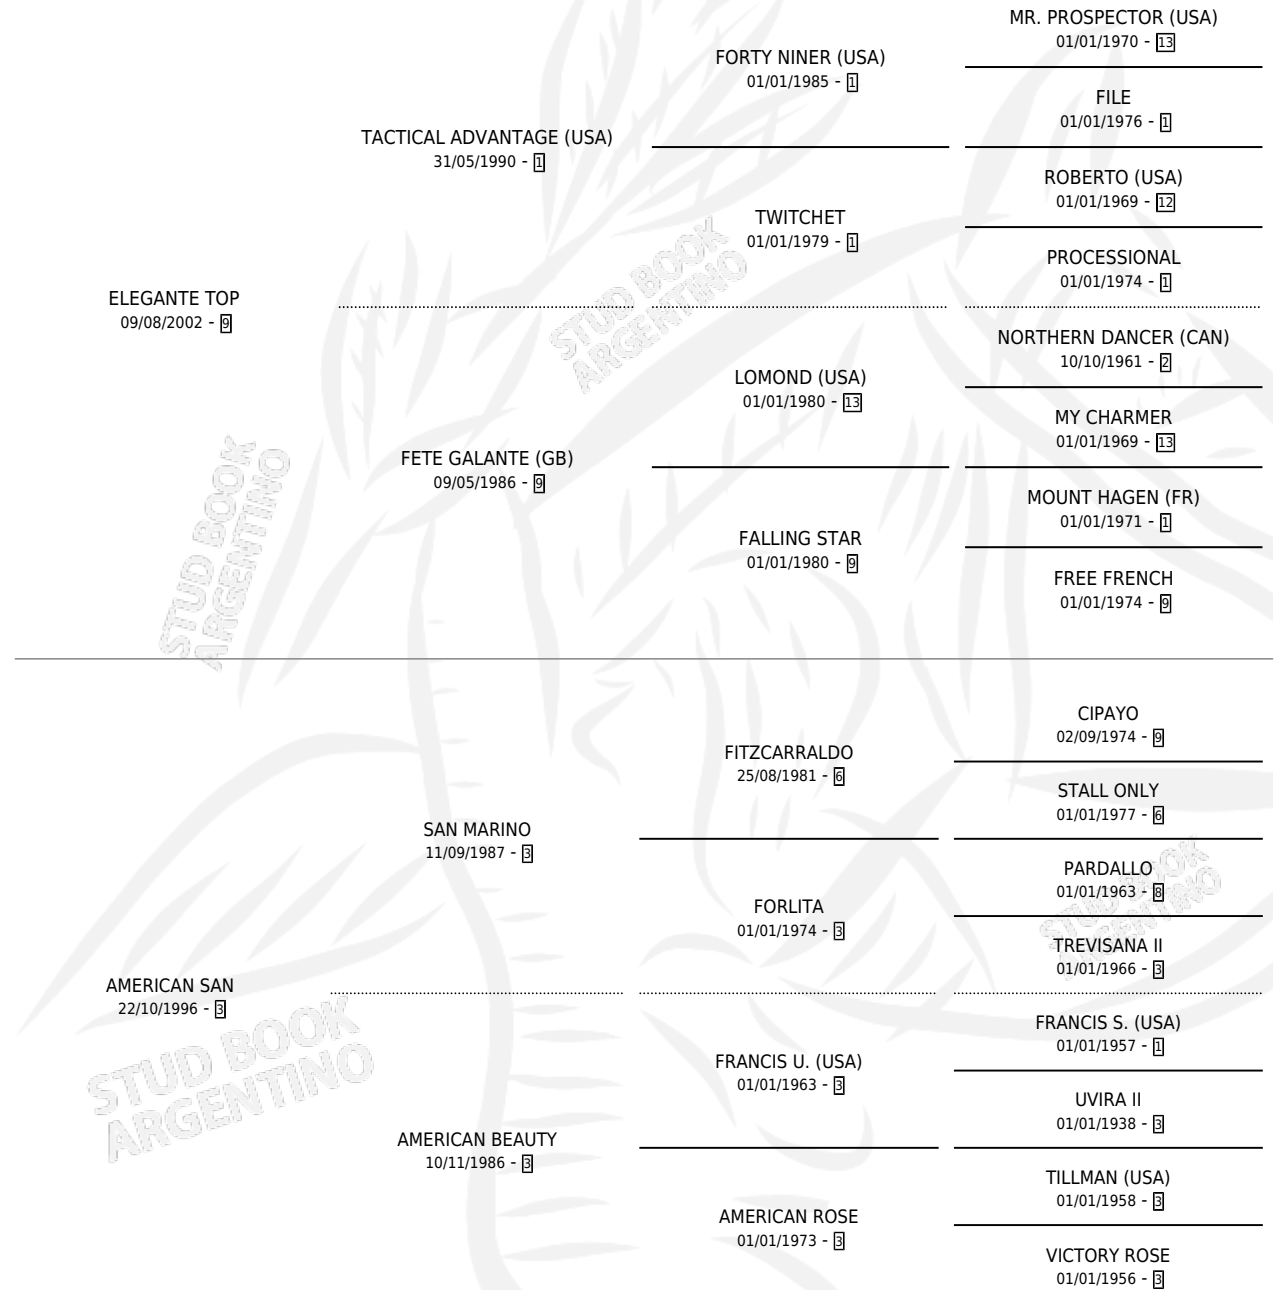

KOBRA SAN

por **ELEGANTE TOP** y **AMERICAN SAN** por **SAN MARINO**

Argentina · Hembra · Zaino · SP · 14/10/2014
Familia 3-n · Volumen 42

ESTADO

TIPIFICACIÓN SANGUÍNEA	X
TIPIFICACIÓN POR ADN	X
PASAPORTE	X
IDENTIFICACIÓN POR MICROCHIP	X
REPRODUCTOR	X

Lugar de nacimiento: Mi Sueño

Criador: Mi Sueño

PEDIGREE

KOBRA SAN

Datos oficiales del Stud Book Argentino

Documento generado el 11/05/2026

studbook.org.ar