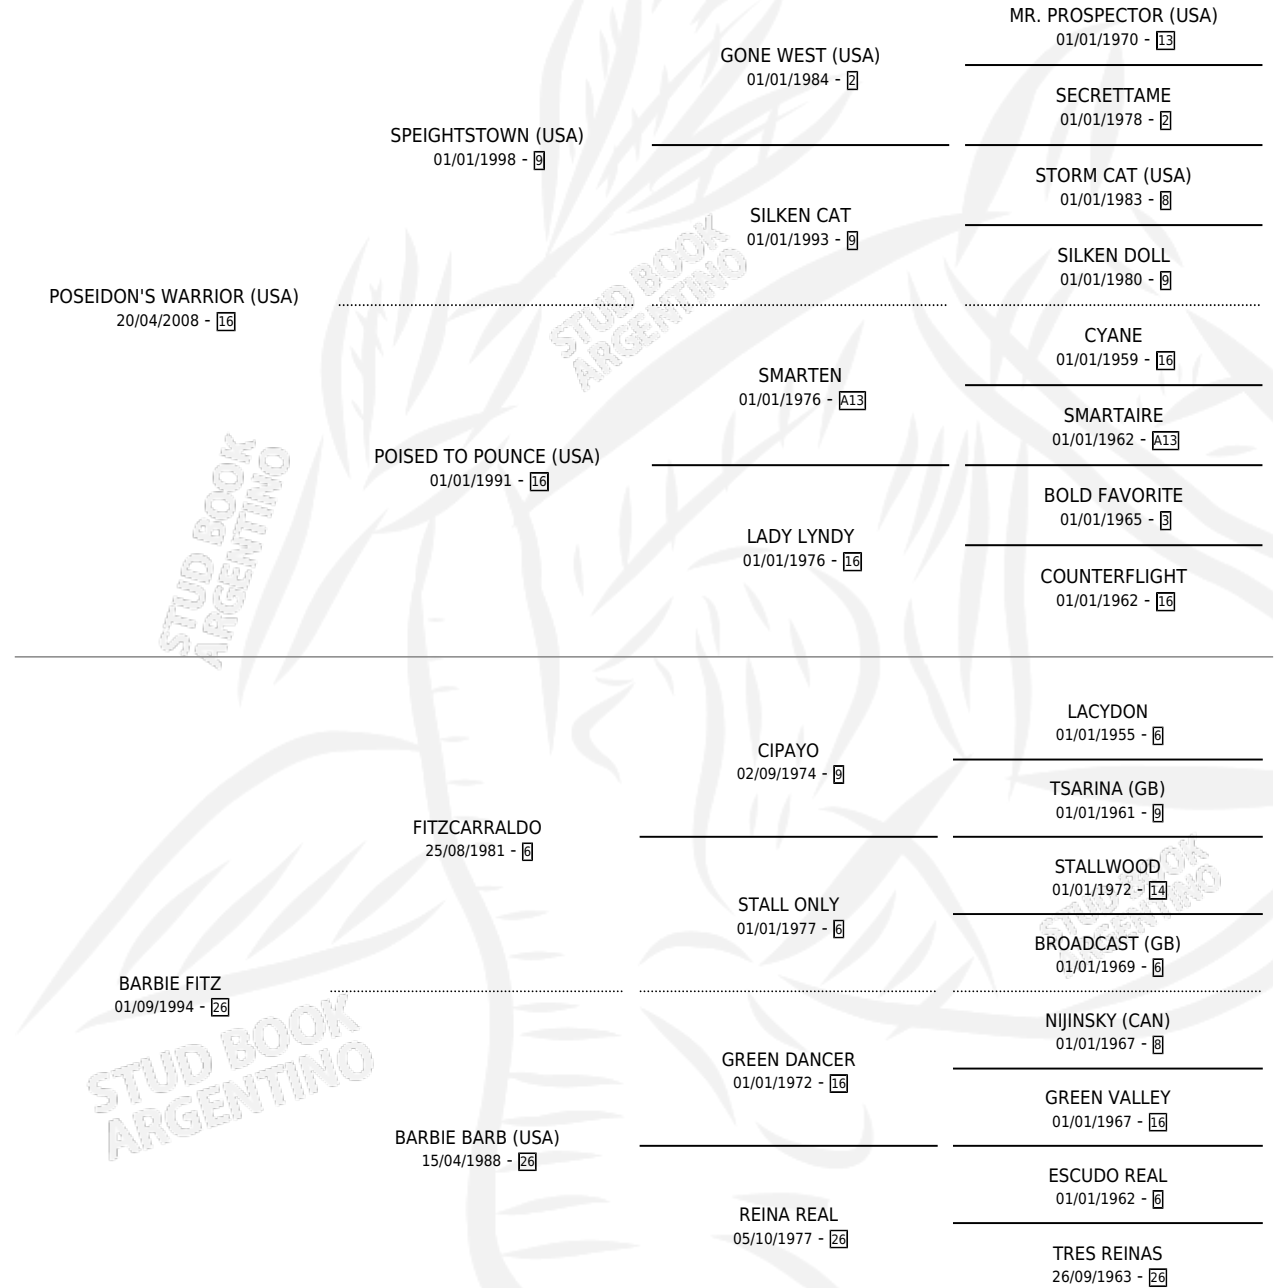

KENT WARRIOR

por POSEIDON'S WARRIOR (USA) y BARBIE FITZ por FITZCARRALDO

Argentina · Macho · Zaino · SP · 20/08/2015
Familia 26 · Volumen 42

ESTADO

TIPIFICACIÓN SANGUÍNEA	X
TIPIFICACIÓN POR ADN	X
PASAPORTE	X
IDENTIFICACIÓN POR MICROCHIP	X
REPRODUCTOR	X

Lugar de nacimiento: La Valkiria
Criador: La Valkiria

PEDIGREE

KENT WARRIOR

Datos oficiales del Stud Book Argentino

Documento generado el 10/05/2026

studbook.org.ar