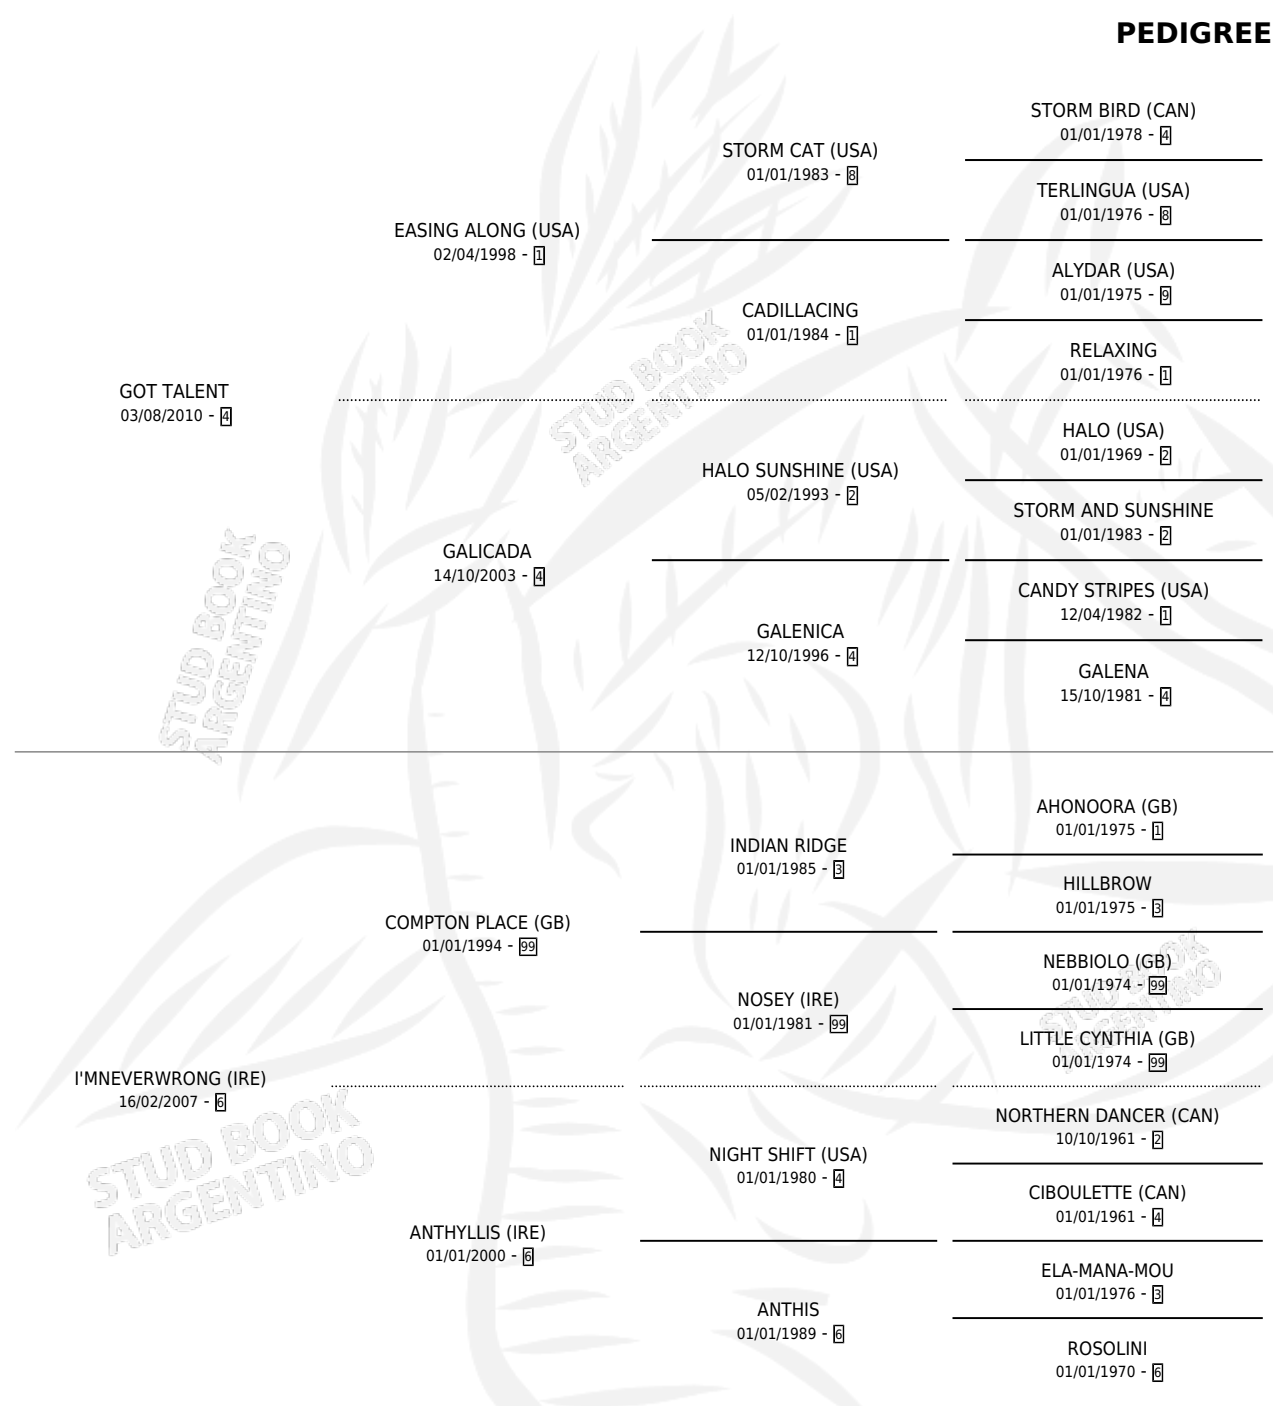

ALWAYS TALENT

por GOT TALENT y I'MNEVERWRONG (IRE) por COMPTON PLACE (GB)

Argentina · Macho · Alazan · SP · 08/09/2015
Familia 6-d · Volumen 42

ESTADO

| | |
|------------------------------|---|
| TIPIFICACIÓN SANGUÍNEA | X |
| TIPIFICACIÓN POR ADN | ✓ |
| PASAPORTE | ✓ |
| IDENTIFICACIÓN POR MICROCHIP | ✓ |
| REPRODUCTOR | X |

Lugar de nacimiento: La Valkiria
Criador: La Valkiria

PEDIGREE

ALWAYS TALENT

Datos oficiales del Stud Book Argentino

Documento generado el 05/05/2026

studbook.org.ar