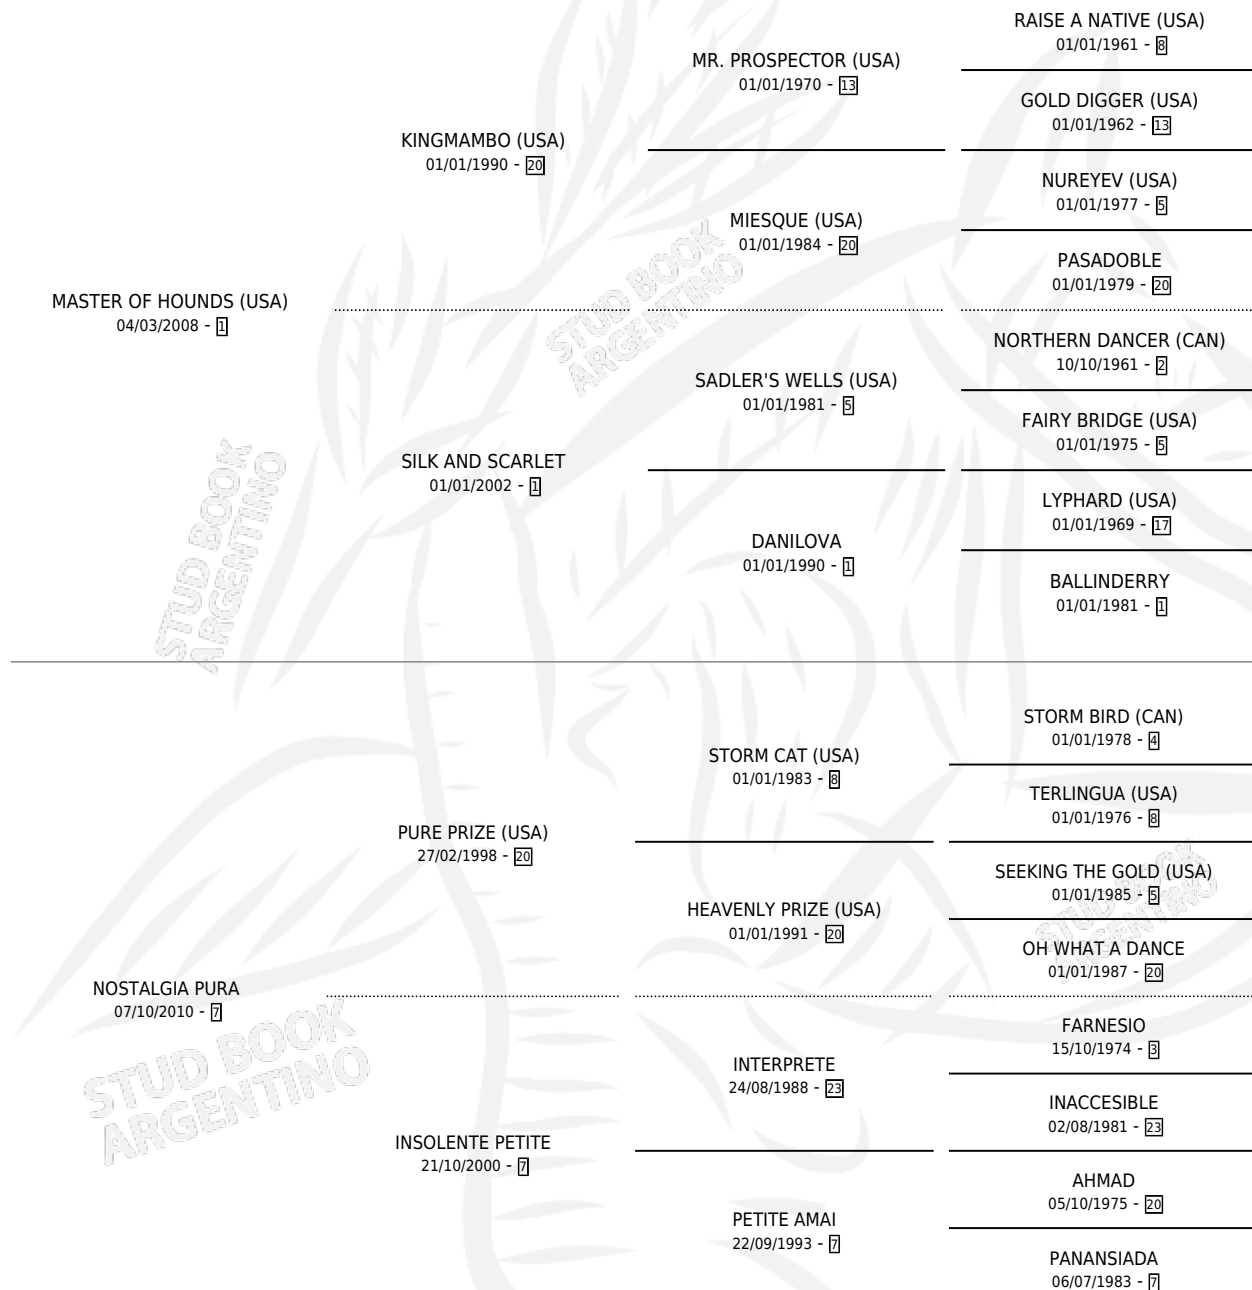

AÑORANZA

por **MASTER OF HOUNDS (USA)** y **NOSTALGIA PURA** por **PURE PRIZE (USA)**

Argentina · Hembra · Zaino · SP · 09/08/2015
Familia 7 · Volumen 42

ESTADO

TIPIFICACIÓN SANGUÍNEA	X
TIPIFICACIÓN POR ADN	✓
PASAPORTE	✓
IDENTIFICACIÓN POR MICROCHIP	✓
REPRODUCTOR	✓

Lugar de nacimiento: Chenaut
Criador: Los Aguacates

PEDIGREE

CAMPAÑA

Solo carreras oficiales de Argentina

POR EDAD

EDAD	CC	1°	2°	3°	4°	5°	NP	CLC	CLG	CLCG1	CLGG1	IMPORTE	GANANCIA / CC
3 AÑOS	10	1	2	0	0	1	6	0	0	0	0	\$347,300	\$34,730
4 AÑOS	2	0	0	0	1	0	1	0	0	0	0	\$17,500	\$8,750
TOTALES	12	1	2	0	1	1	7	0	0	0	0	\$364,800	\$30,400
%		8.3%	16.7%	0.0%	8.3%	8.3%	58.3%	0.0%	0.0%	0.0%	0.0%		