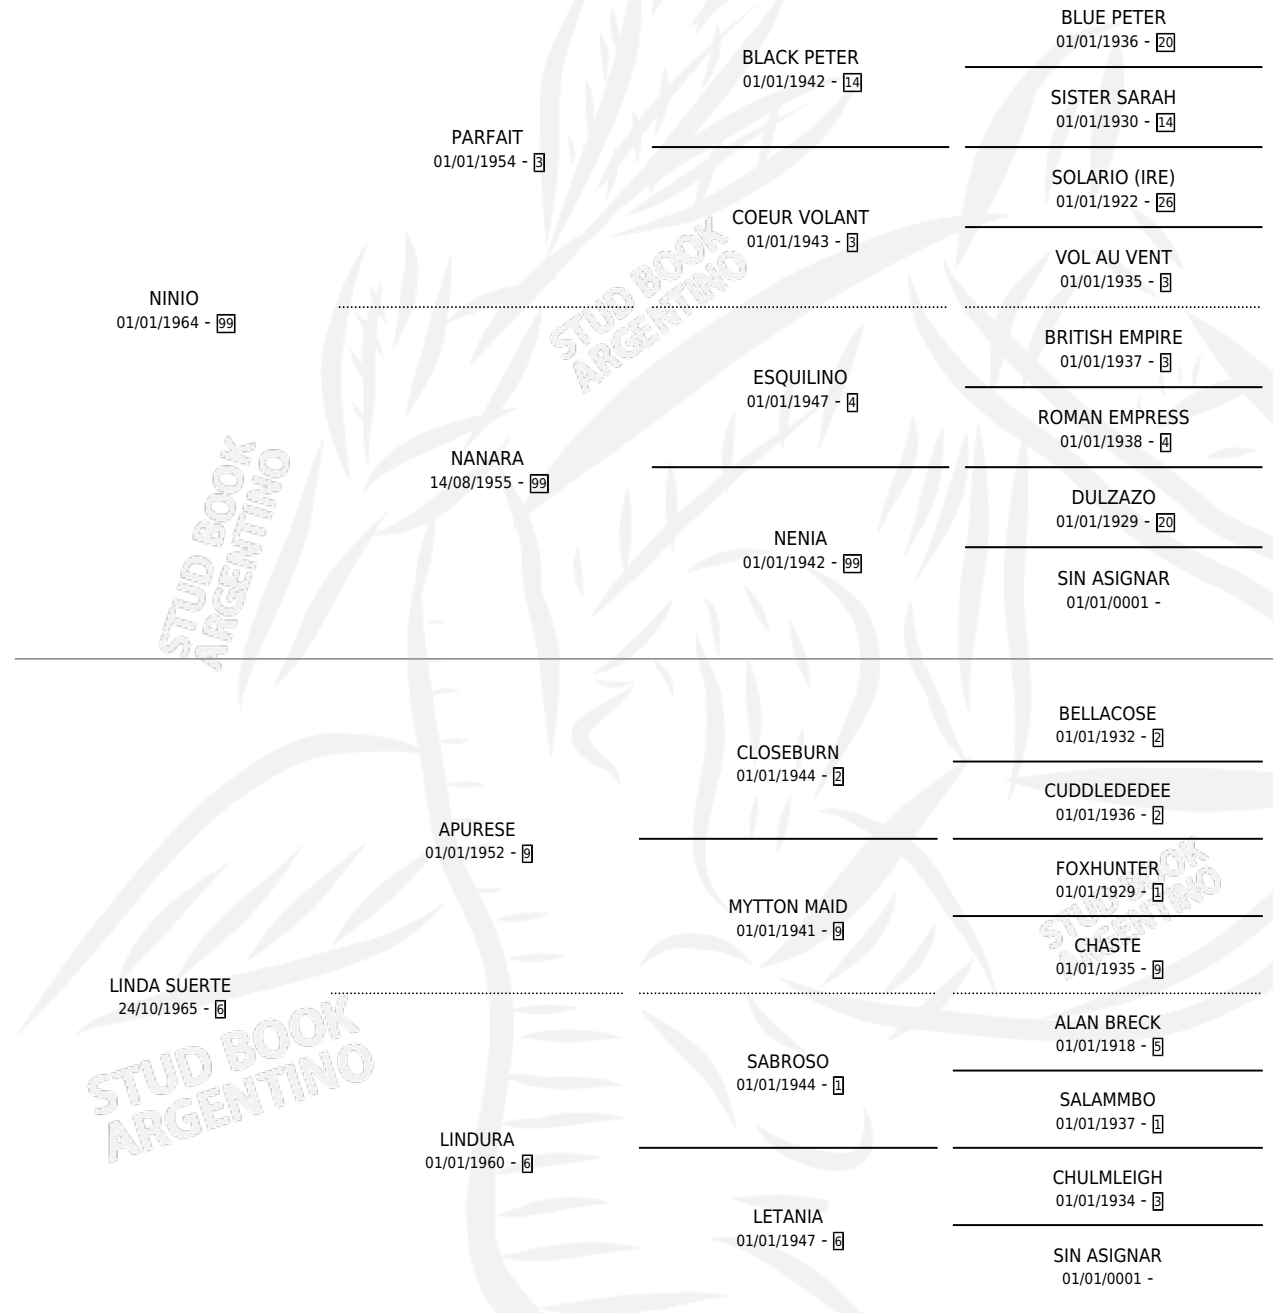

# LINDA YERBA

por NINIO y LINDA SUERTE por APURESE

Argentina · Hembra · Alazan · SP · 28/10/1976  
Familia 6-f · Volumen 29

## ESTADO

TIPIFICACIÓN SANGUÍNEA	X
TIPIFICACIÓN POR ADN	X
PASAPORTE	X
IDENTIFICACIÓN POR MICROCHIP	X
REPRODUCTOR	X

**Lugar de nacimiento:** Campo particular

**Criador:** Sin dato

## PEDIGREE