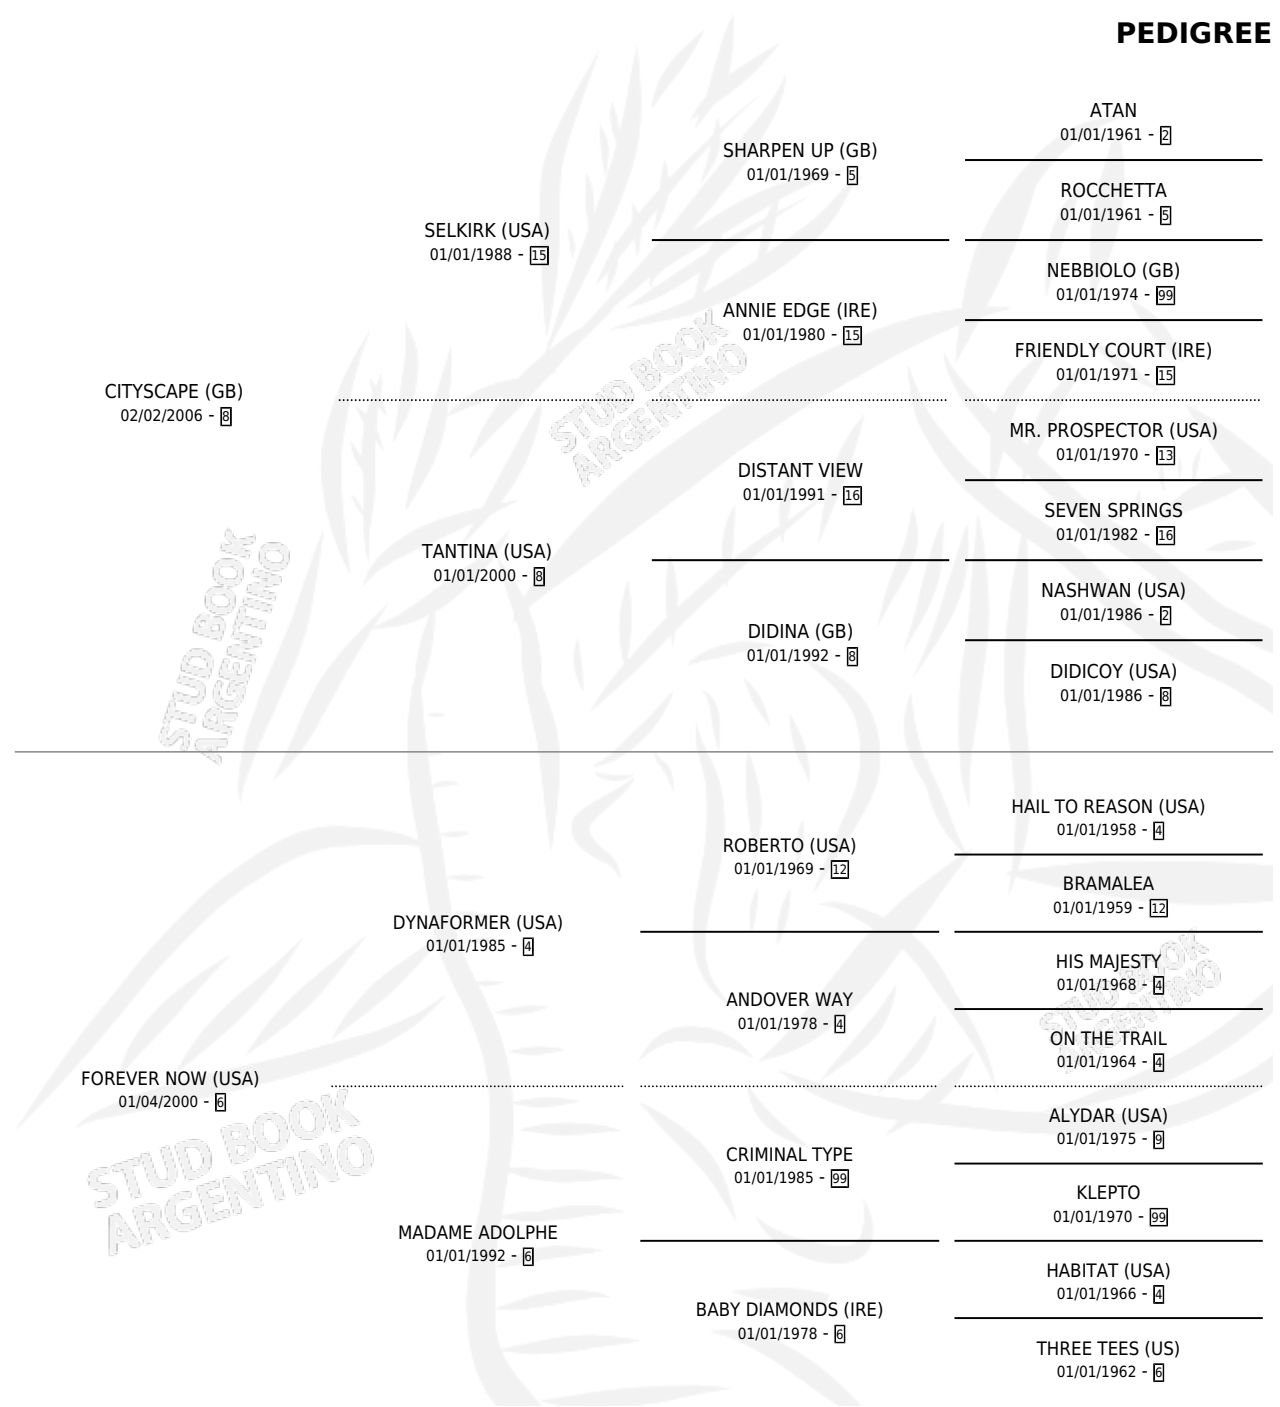

BEQUEFUMO

por CITYSCAPE (GB) y FOREVER NOW (USA) por
DYNAFORMER (USA)

Argentina · Macho · Zaino · SP · 31/08/2015
Familia 6-d · Volumen 42

ESTADO

TIPIFICACIÓN SANGUÍNEA	X
TIPIFICACIÓN POR ADN	✓
PASAPORTE	✓
IDENTIFICACIÓN POR MICROCHIP	✓
REPRODUCTOR	X

Lugar de nacimiento: La Providencia
Criador: El Angel De Venecia S.R.L.

PEDIGREE

CAMPAÑA

Solo carreras oficiales de Argentina

POR EDAD

EDAD	CC	1°	2°	3°	4°	5°	NP	CLC	CLG	CLCG1	CLGG1	IMPORTE	GANANCIA / CC
3 AÑOS	3	0	0	0	1	1	1	0	0	0	0	\$29,750	\$9,917
4 AÑOS	7	1	1	1	0	0	4	0	0	0	0	\$277,300	\$39,614
5 AÑOS	6	0	1	0	1	1	3	0	0	0	0	\$41,951	\$6,992
6 AÑOS	8	0	2	0	1	3	2	0	0	0	0	\$214,000	\$26,750
TOTALES	24	1	4	1	3	5	10	0	0	0	0	\$563,001	\$23,458
%		4.2%	16.7%	4.2%	12.5%	20.8%	41.7%	0.0%	0.0%	0.0%	0.0%		