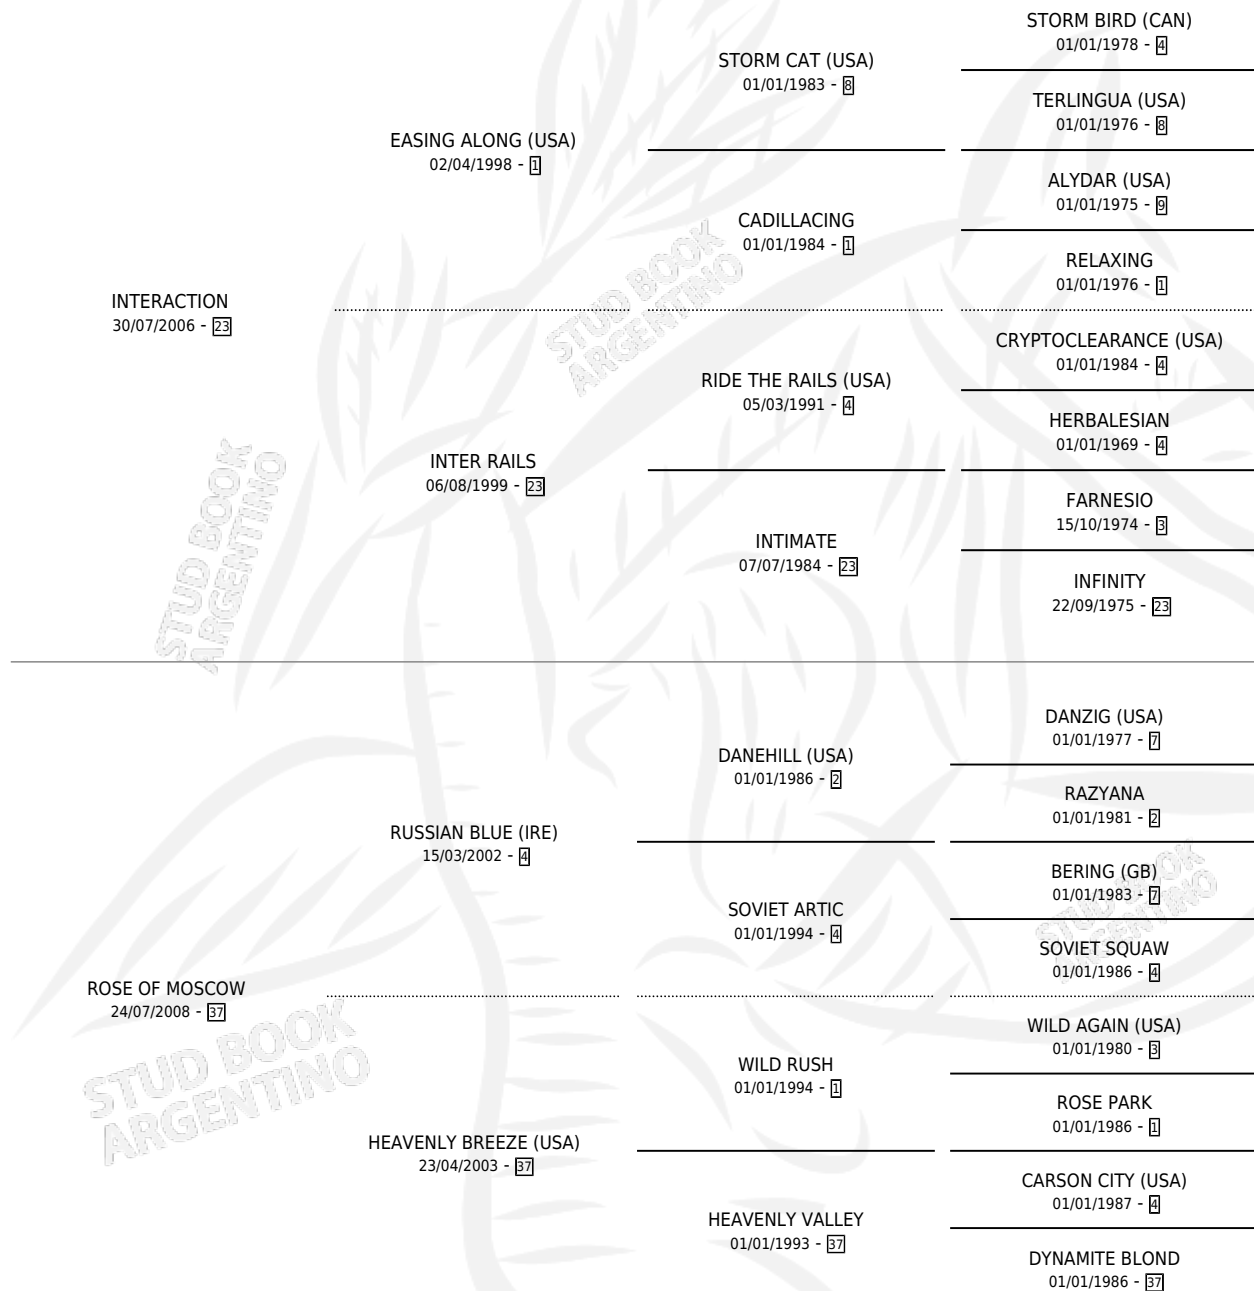

ROCK IN ACTION

por INTERACTION y ROSE OF MOSCOW por RUSSIAN BLUE (IRE)

Argentina · Macho · Zaino · SP · 06/08/2015
Familia 37 · Volumen 42

ESTADO

TIPIFICACIÓN SANGUÍNEA	X
TIPIFICACIÓN POR ADN	✓
PASAPORTE	✓
IDENTIFICACIÓN POR MICROCHIP	✓
REPRODUCTOR	X

Lugar de nacimiento: El Catorce
Criador: Chioccarelli Pablo

PEDIGREE

CAMPAÑA

Solo carreras oficiales de Argentina

POR EDAD

EDAD	CC	1°	2°	3°	4°	5°	NP	CLC	CLG	CLCG1	CLGG1	IMPORTE	GANANCIA / CC
2 AÑOS	2	0	0	0	0	0	2	0	0	0	0	\$0	\$0
3 AÑOS	6	0	0	0	0	2	4	0	0	0	0	\$12,356	\$2,059
4 AÑOS	9	0	4	0	1	0	4	0	0	0	0	\$144,400	\$16,044
5 AÑOS	3	0	0	0	0	0	3	0	0	0	0	\$4,800	\$1,600
6 AÑOS	5	0	0	0	0	0	5	0	0	0	0	\$0	\$0
TOTALES	25	0	4	0	1	2	18	0	0	0	0	\$161,556	\$6,462
%		0.0%	16.0%	0.0%	4.0%	8.0%	72.0%	0.0%	0.0%	0.0%	0.0%		