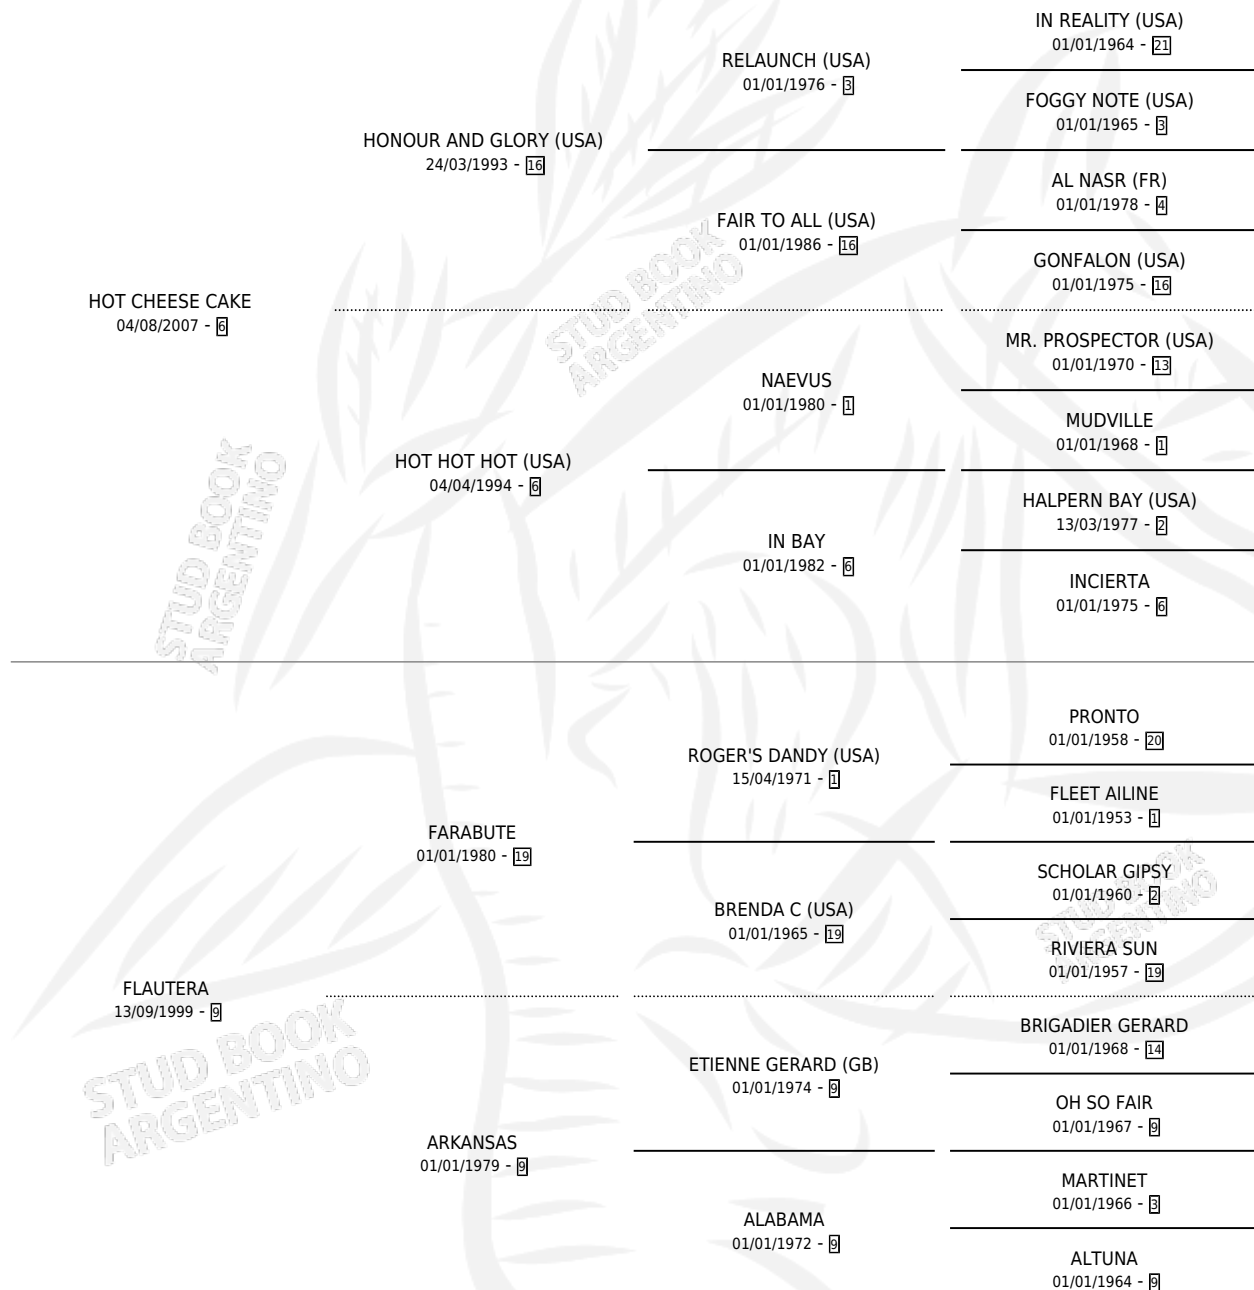

QUE QUESO

por **HOT CHEESE CAKE** y **FLAUTERA** por **FARABUTE**

Argentina · Macho · Alazan · SP · 10/08/2015
Familia 9-g · Volumen 42

ESTADO

TIPIFICACIÓN SANGUÍNEA	X
TIPIFICACIÓN POR ADN	✓
PASAPORTE	✓
IDENTIFICACIÓN POR MICROCHIP	✓
REPRODUCTOR	X

Lugar de nacimiento: 14 De Julio

Criador: Cazaux Mariano Rene Sucesion y Pallone Cargo S.R.L.

PEDIGREE

QUE QUESO

Datos oficiales del Stud Book Argentino

Documento generado el 25/04/2026

studbook.org.ar