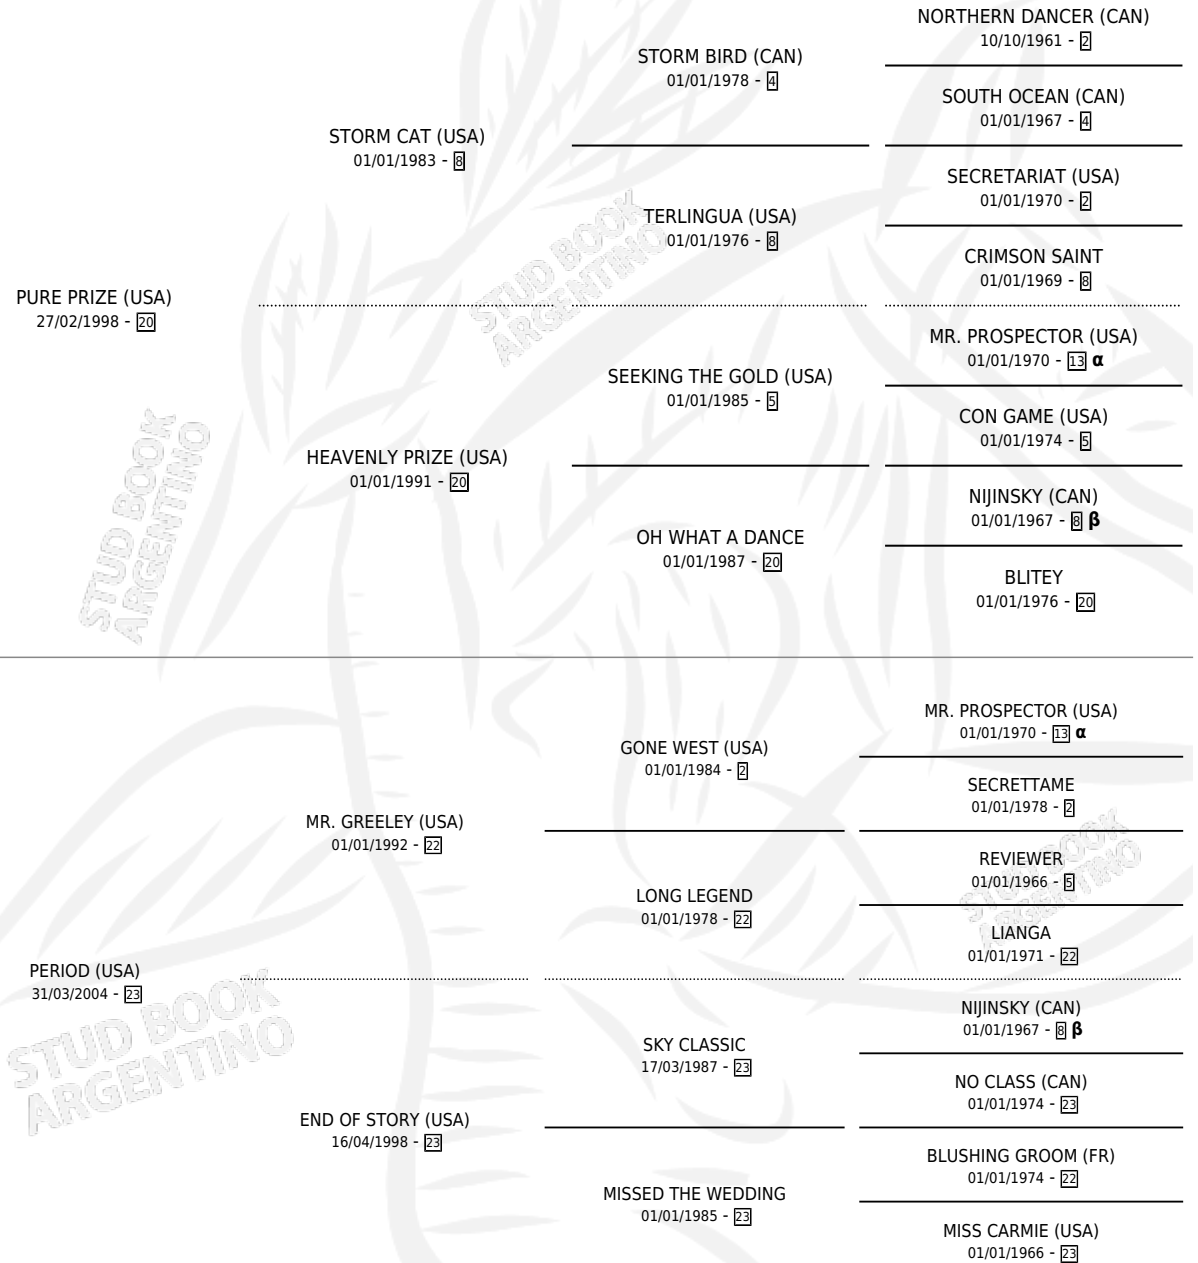

PERIODO PURO

por **PURE PRIZE (USA)** y **PERIOD (USA)** por **MR. GREELEY (USA)**

Argentina · Macho · Alazan · SP · 23/08/2015
Familia 23-b · Volumen 42

ESTADO

TIPIFICACIÓN SANGUÍNEA	X
TIPIFICACIÓN POR ADN	✓
PASAPORTE	✓
IDENTIFICACIÓN POR MICROCHIP	✓
REPRODUCTOR	X

Lugar de nacimiento: San Lorenzo De Areco
Criador: San Lorenzo De Areco

PEDIGREE

INBREEDING : **α,β**