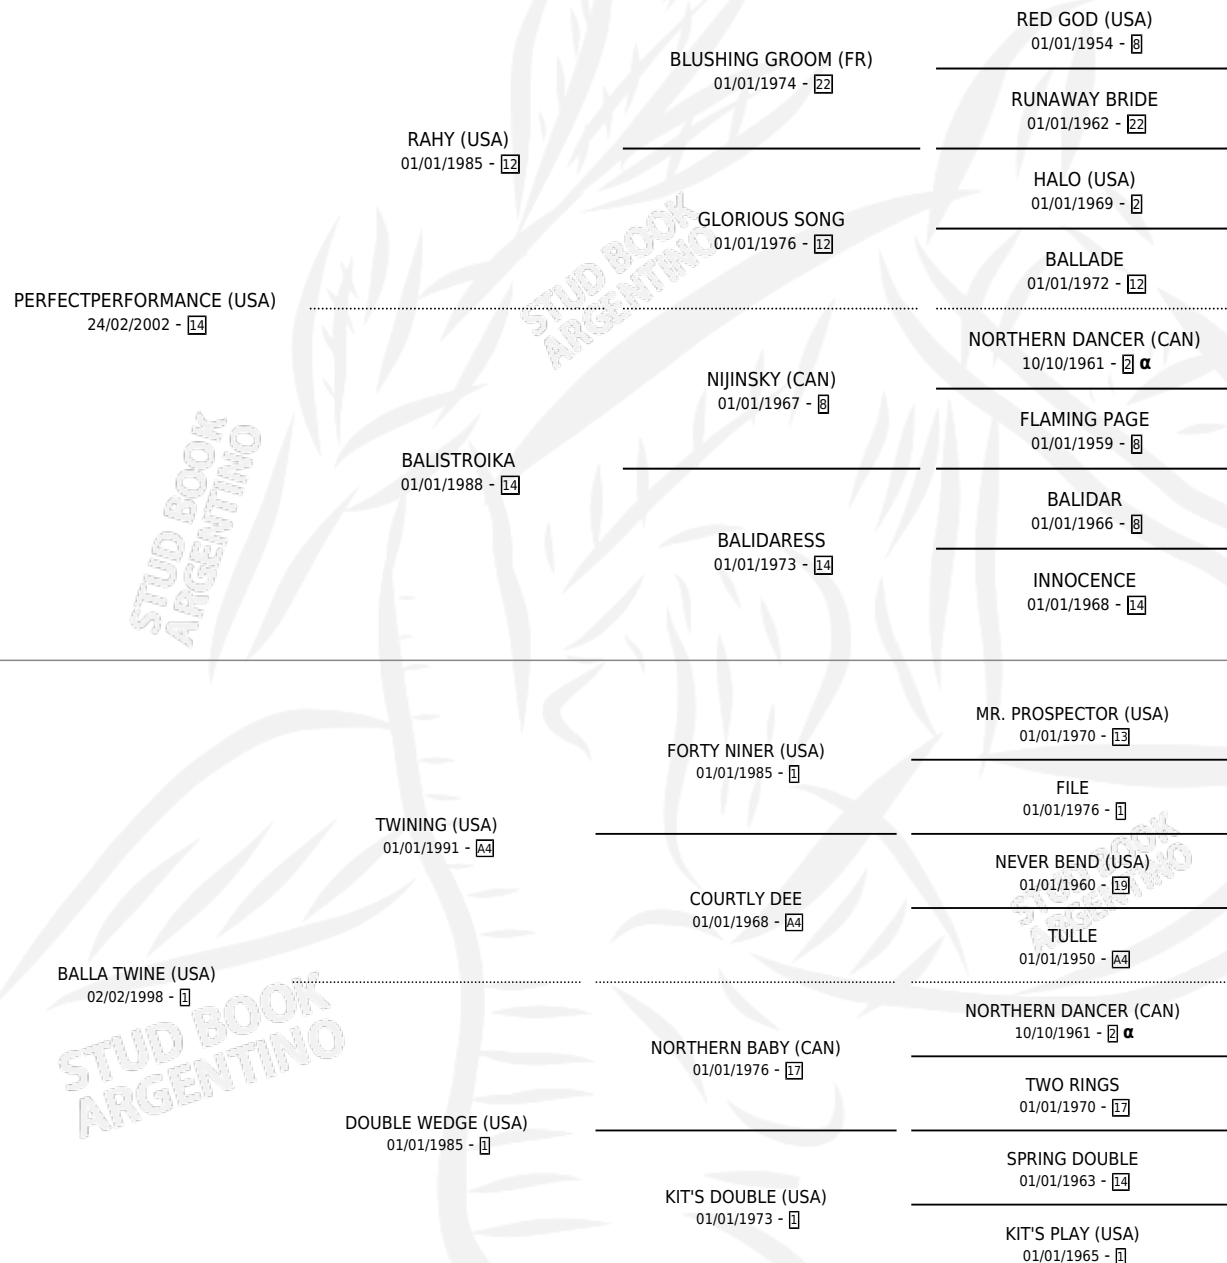

PERFECT TWINE

PEDIGREE

por PERFECTPERFORMANCE (USA) y BALLA TWINE (USA)
por TWINING (USA)

Argentina · Hembra · Alazan · SP · 10/09/2015
Familia 1-c · Volumen 42

ESTADO

TIPIFICACIÓN SANGUÍNEA	X
TIPIFICACIÓN POR ADN	✓
PASAPORTE	✓
IDENTIFICACIÓN POR MICROCHIP	✓
REPRODUCTOR	✓

Lugar de nacimiento: Argentina Querida
Criador: Argentina Querida

~

HIJOS

	MACHOS	HEMBRAS
2 NACIERON	1	1
SIN ACTUACIONES		

INBREEDING : α

CAMPAÑA

Solo carreras oficiales de Argentina

POR EDAD