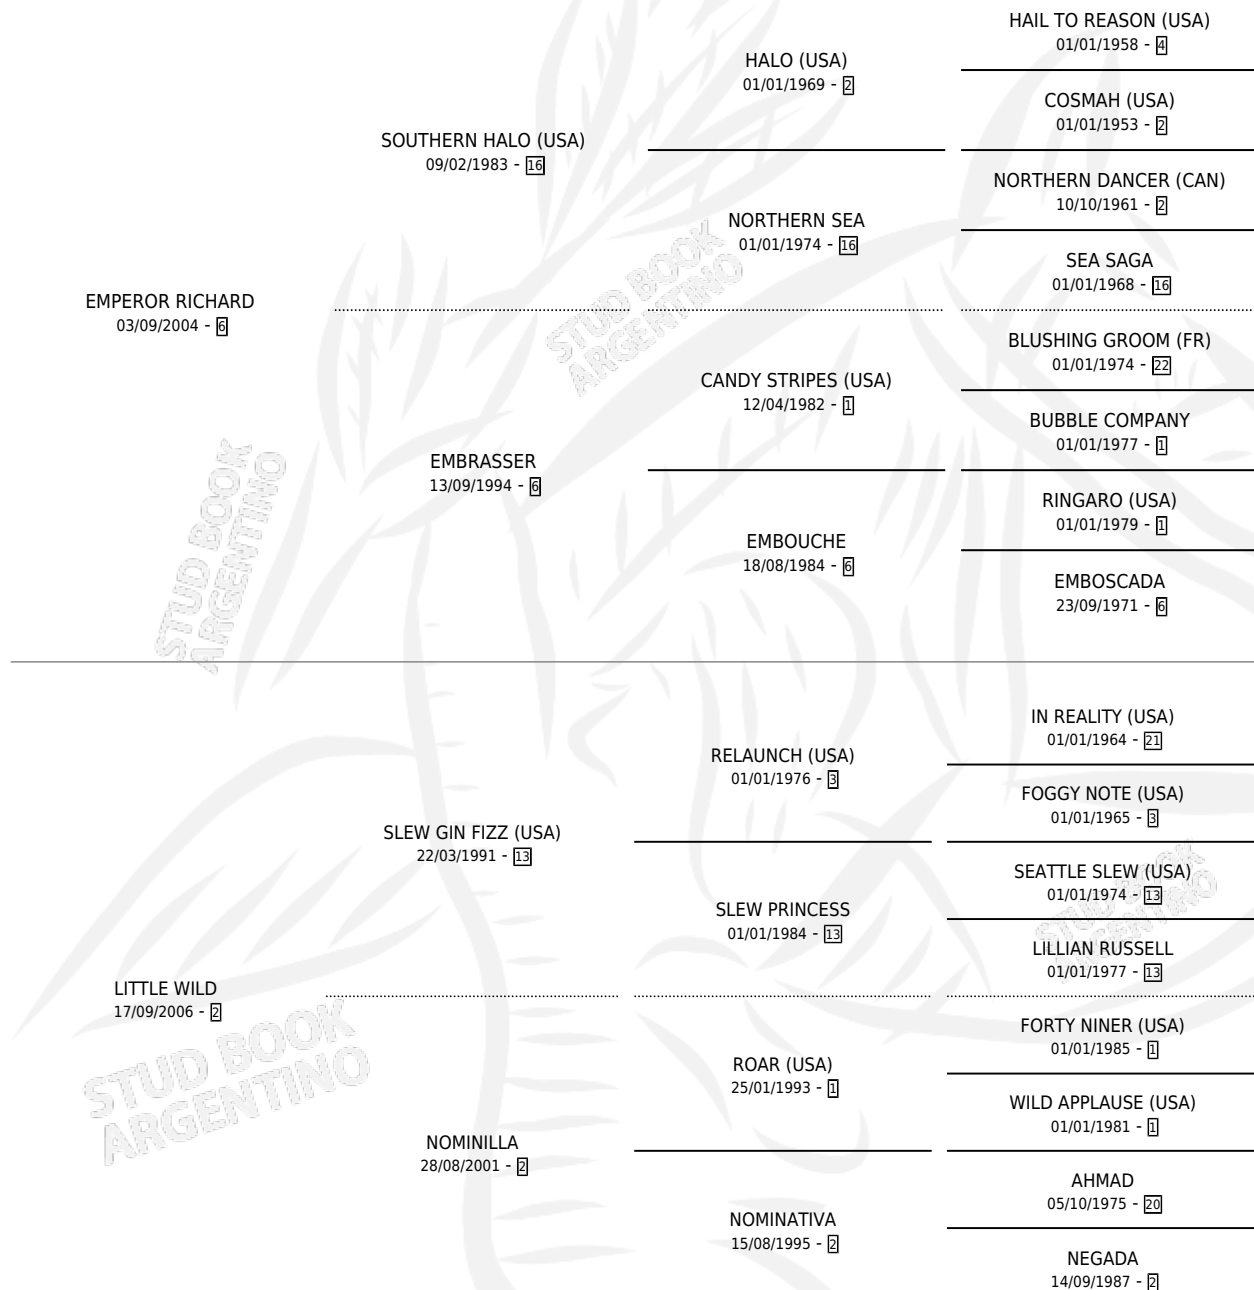

LORD RICHARD

por **EMPEROR RICHARD** y **LITTLE WILD** por **SLEW GIN FIZZ (USA)**

Argentina · Macho · Zaino · SP · 07/08/2015
Familia 2-h · Volumen 42

ESTADO

TIPIFICACIÓN SANGUÍNEA	X
TIPIFICACIÓN POR ADN	✓
PASAPORTE	✓
IDENTIFICACIÓN POR MICROCHIP	✓
REPRODUCTOR	X

Lugar de nacimiento: Fran Giuli
Criador: Fornillo Hector Raul

PEDIGREE

CAMPAÑA

Solo carreras oficiales de Argentina

POR EDAD

EDAD	CC	1°	2°	3°	4°	5°	NP	CLC	CLG	CLCG1	CLGG1	IMPORTE	GANANCIA / CC
2 AÑOS	1	0	0	0	0	0	1	0	0	0	0	\$0	\$0
3 AÑOS	3	0	0	0	0	0	3	0	0	0	0	\$0	\$0
4 AÑOS	6	0	0	0	1	2	3	0	0	0	0	\$28,250	\$4,708
5 AÑOS	4	0	0	0	0	0	4	0	0	0	0	\$0	\$0
TOTALES	14	0	0	0	1	2	11	0	0	0	0	\$28,250	\$2,018
%		0.0%	0.0%	0.0%	7.1%	14.3%	78.6%	0.0%	0.0%	0.0%	0.0%		